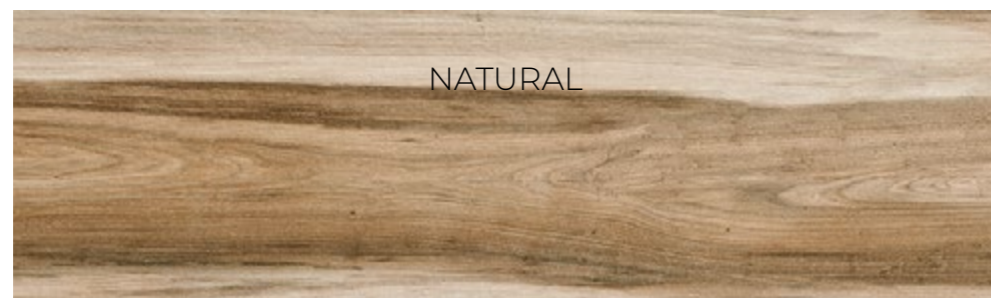

BLEND

SAMBU

PAVIMENTO GRES | GRES FLOOR TILES | STEINZEUG | REVÊTEMENT SOL

NATURAL