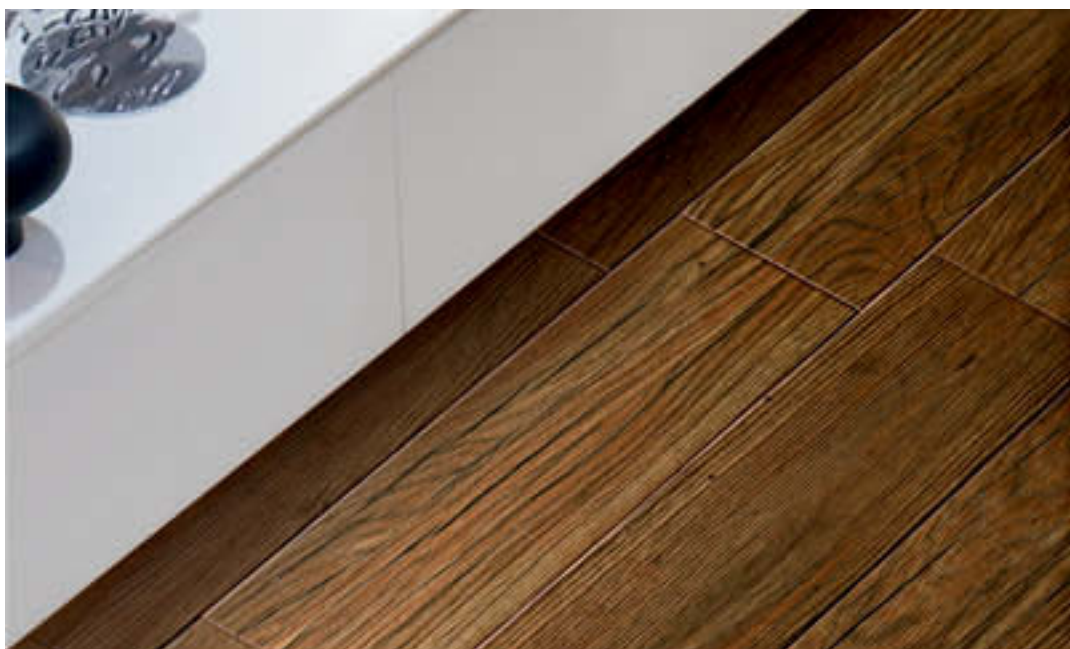

AMBIENTE ALAMO MIEL 20,5x61,5