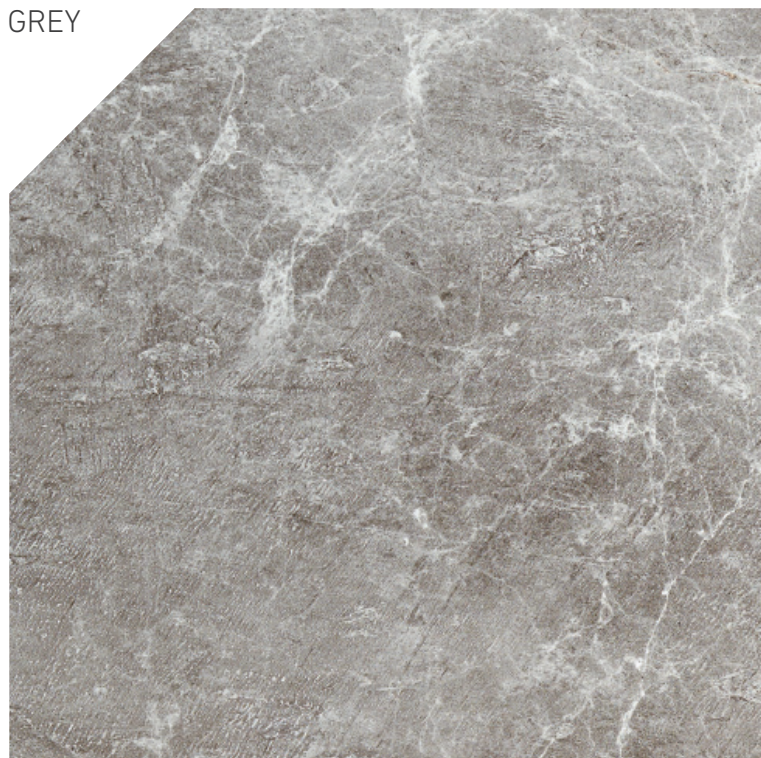

COLORES | COLORS

CREAM

PEARL

CAMEL

GREY

PACKING

SIZE FORMATO	BOXES CAJAS			m ²		EUROPALET				
	Pieces Piezas	m ²	Kg.	Pieces Piezas	Kg.	Height Altura	Pcs Pzas	Boxes Cajas	m ²	Kg.
60X60 RECT.	4	1,41	28,47	2,82	20,11	73	144	36	50,98	1.045,00
33.3X100	4	1,32	23,64	3,00	17,91	81	200	50	66,00	1.200,00