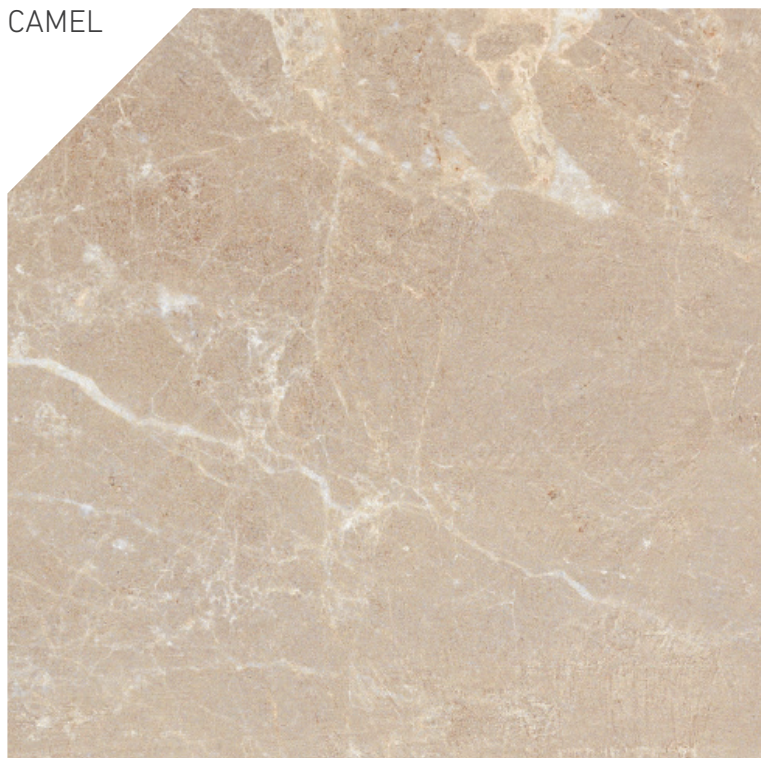

COLORES | COLORS

CREAM

PEARL

CAMEL

GREY

PACKING

SIZE FORMATO	BOXES CAJAS			m ²		EUROPALET				
	Pieces Piezas	m ²	Kg.	Pieces Piezas	Kg.	Height Altura	Pcs Pzas	Boxes Cajas	m ²	Kg.
60X60 RECT.	4	1,41	28,47	2,82	20,11	73	144	36	50,98	1.045,00
33.3X100	4	1,32	23,64	3,00	17,91	81	200	50	66,00	1.200,00