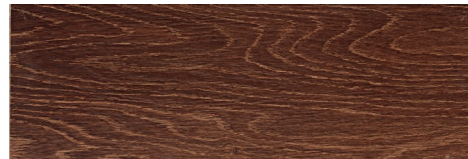

TG BA6MF-S

20,5 x 61,5

G. Acacia Roble

TG BA6MF-S

20,5 x 61,5

G. Acacia Iroco

TG BA6MF-S

20,5 x 61,5

RODAPIÉ
SKIRTING

PASTA ROJA
RED BODY TILE

TECNOLOGÍA DIGITAL
DIGITAL TECHNOLOGY

MULTI TONO
MULTI TONE
V3

MATE
MATT

PAVIMENTOS
FLOOR TILES