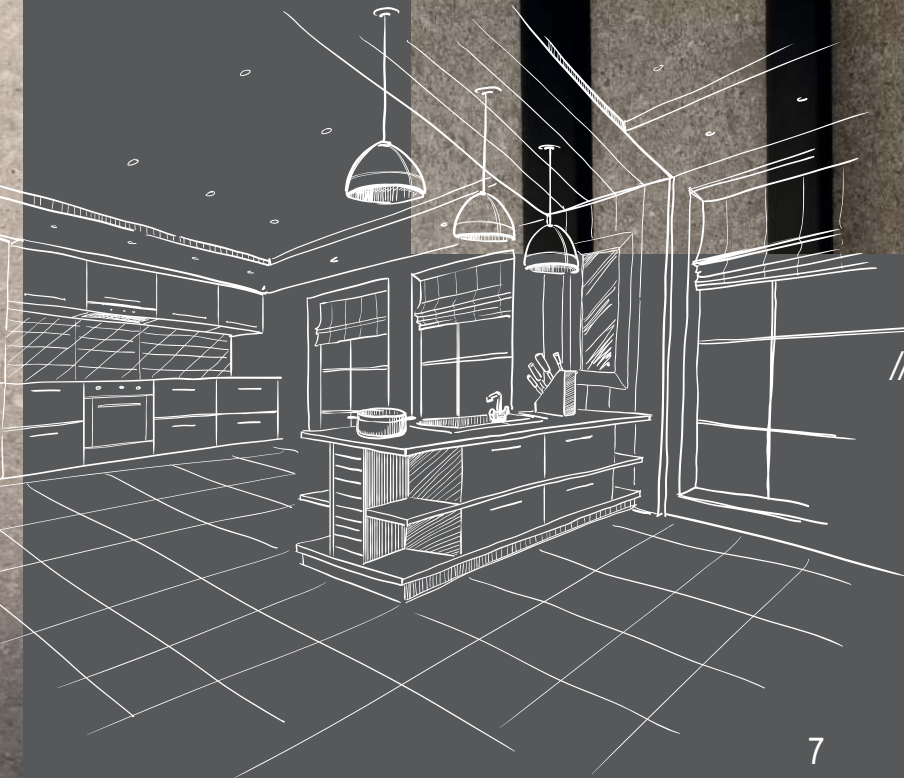

// Pearl 80x80 // Bacchette 1x80 Pearl //