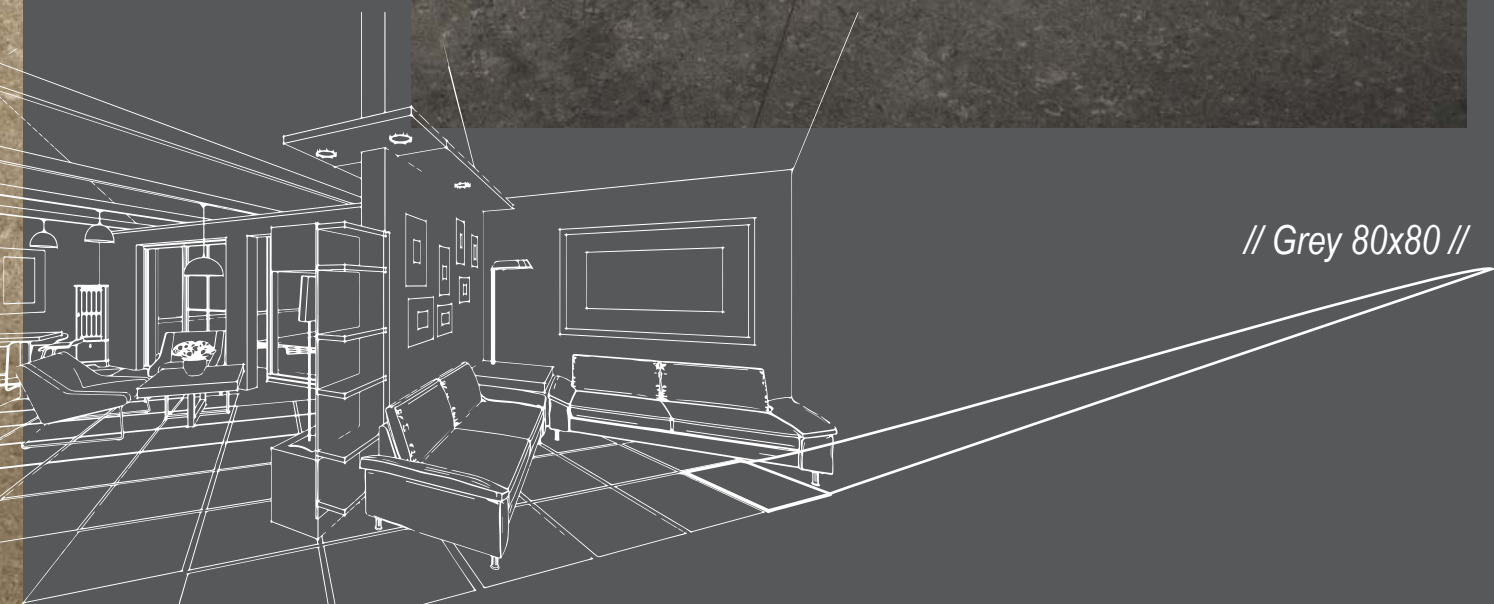

SAND

EXTRA
WHITE

WHITE

PEARL

GREY

SHELLSTONE

Uno stile raffinato e ricercato caratterizza la collezione "Shellstone" nei suoi tratti semplici e naturali. Il passato di una superficie ricca di storia rivive in questo gres porcellanato colorato in massa, dal tocco morbido e dai toni gradevoli. I 5 colori di base si articolano sui moduli dei formati 60 e 80 cm; il corredo dei pezzi speciali completa la gamma dando vita ad una creativa ed elegante proposta per il design di ambienti residenziali dal sapore "minimal/chic", ma anche per solide e prestigiose combinazioni progettuali di esterni e spazi commerciali.

// White 80x80 //

// White 80x80 //

// Pearl 80x80 // Bacchette 1x80 Pearl //

// Pearl 80x80 //

// Sand 80x80 //

// Sand 80x80 //

// Grey 80x80 //

// Grey 80x80 // White 40x80 //