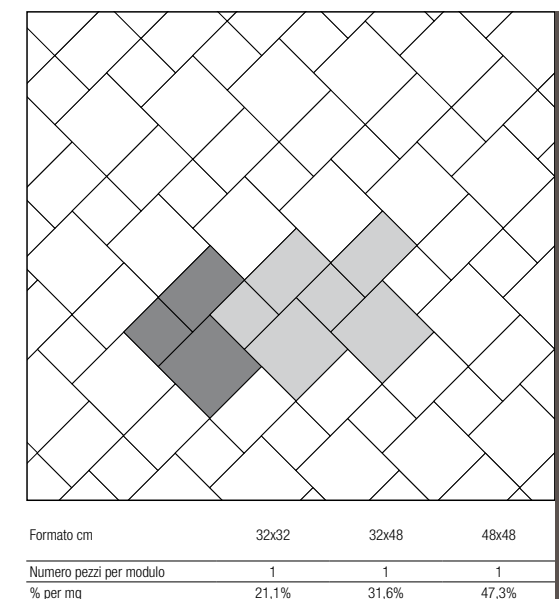

T

Tortora

Schemi di Posa

Laying Solutions . Verlegeschemata . Solution de Pose

Antracite

Bruno

Tortora

Grigio

10X10