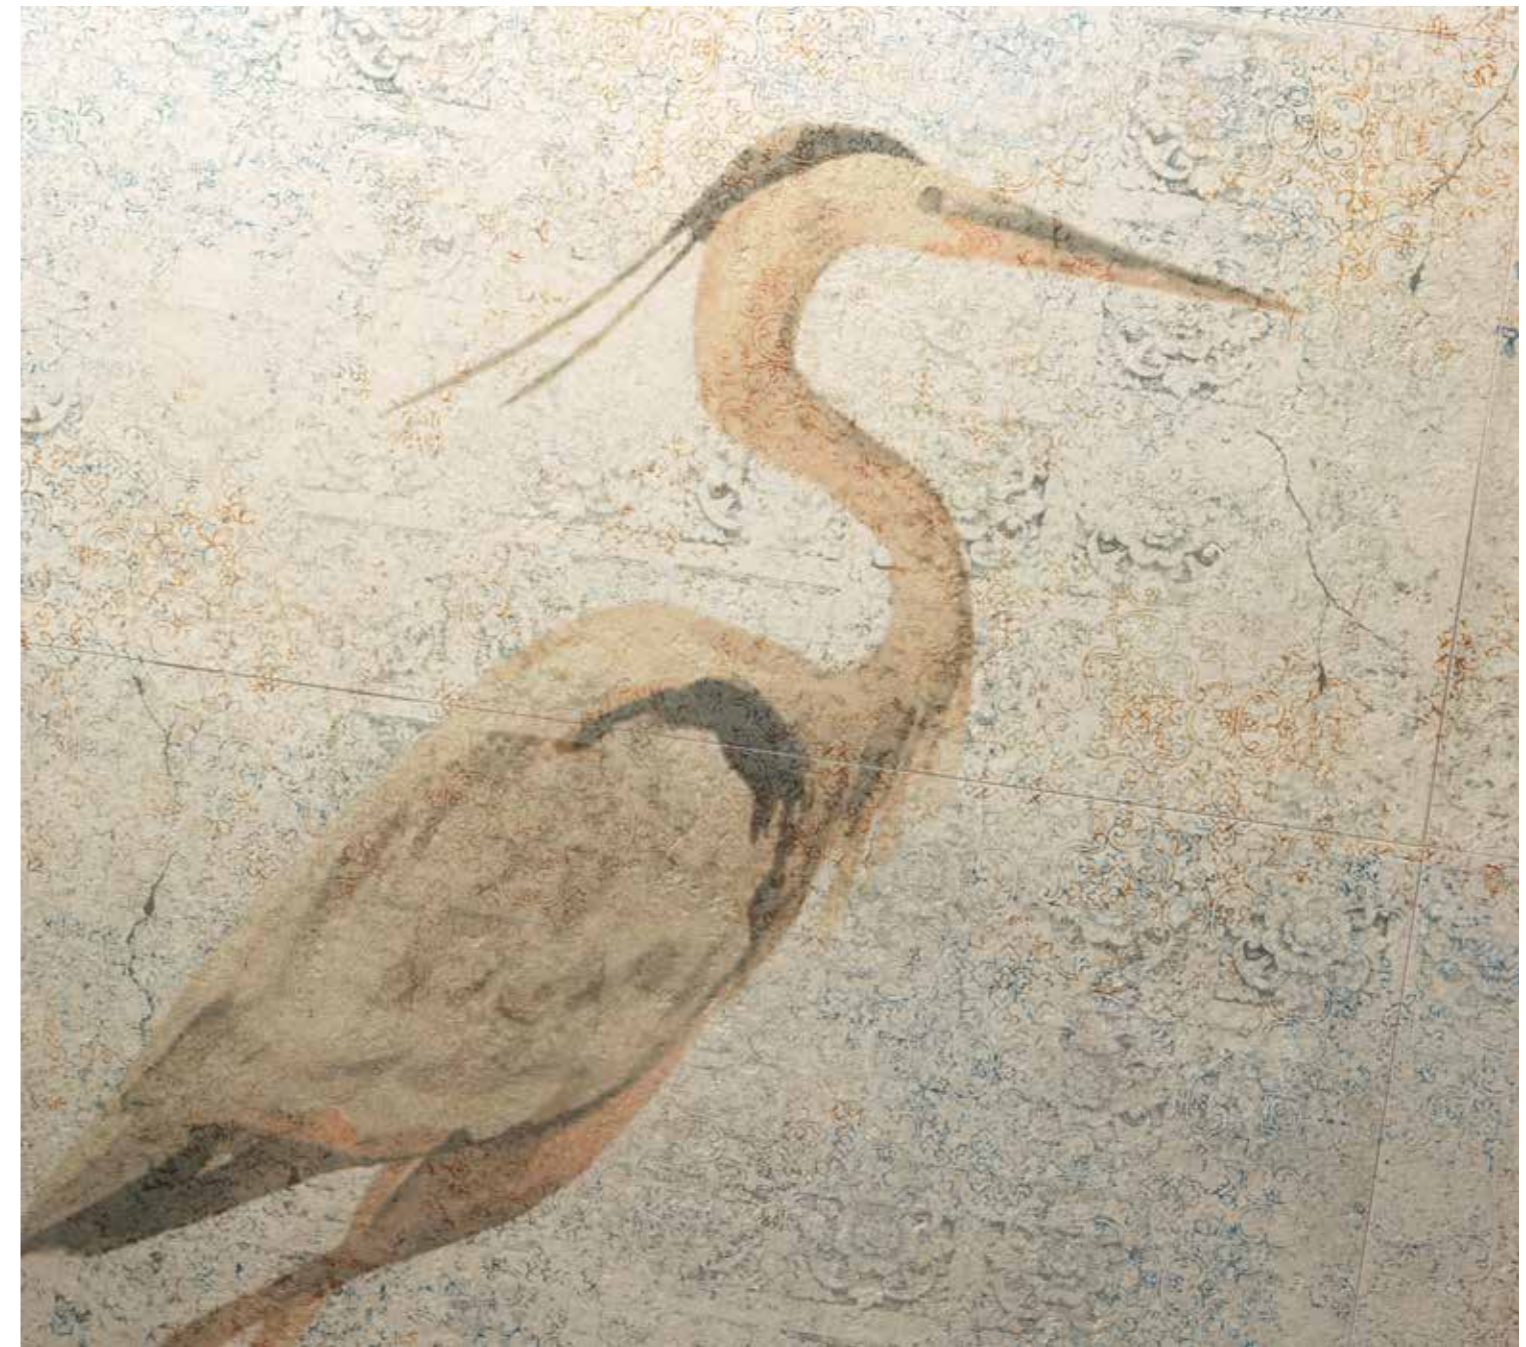

— ONDA
 Decoro Onda Storm 29,9x60

— BANDE
 Decoro Bande Caldo Lappato 29,9x60

— BANDE
 Decoro Bande Freddo Lappato 29,9x60

— ANTHRACITE

pavimento Anthracite 80x80

rivestimento Decoro Nature Set Bird 40x80 - Decoro Nature Set Tree 40x80 - Decoro Roll Over Nature 40x80