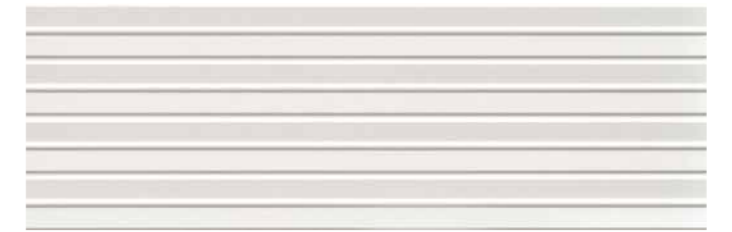

way

SALONI
cerámica

Way

30x90 / 12"x36"

La colección Way esta inspirada en la piedra calida con texturas suaves y combinada con relieves modernos destinados a potenciar el espacio. La piedra, hoy por hoy, es uno de los materiales estrella en la decoración de interiores. Con ella, se consiguen espacios cálidos y confortables, en los que conviven tradición y modernidad. En principio, nos recuerda a los ambientes rústicos, pero con su evolución es posible crear zonas de lo más vanguardistas y sofisticadas.

WAY 30x90 GRIS / LEVEL 30x90 GRIS / WAY 60x60 GRIS

level

30x90 / 12"x36"

CDW500
Level 30x90 Blanco
S89

CDW670
Level 30x90 Marfil
S89

CDW710
Level 30x90 Gris
S89

CDW610
Level 30x90 Beige
S89

break