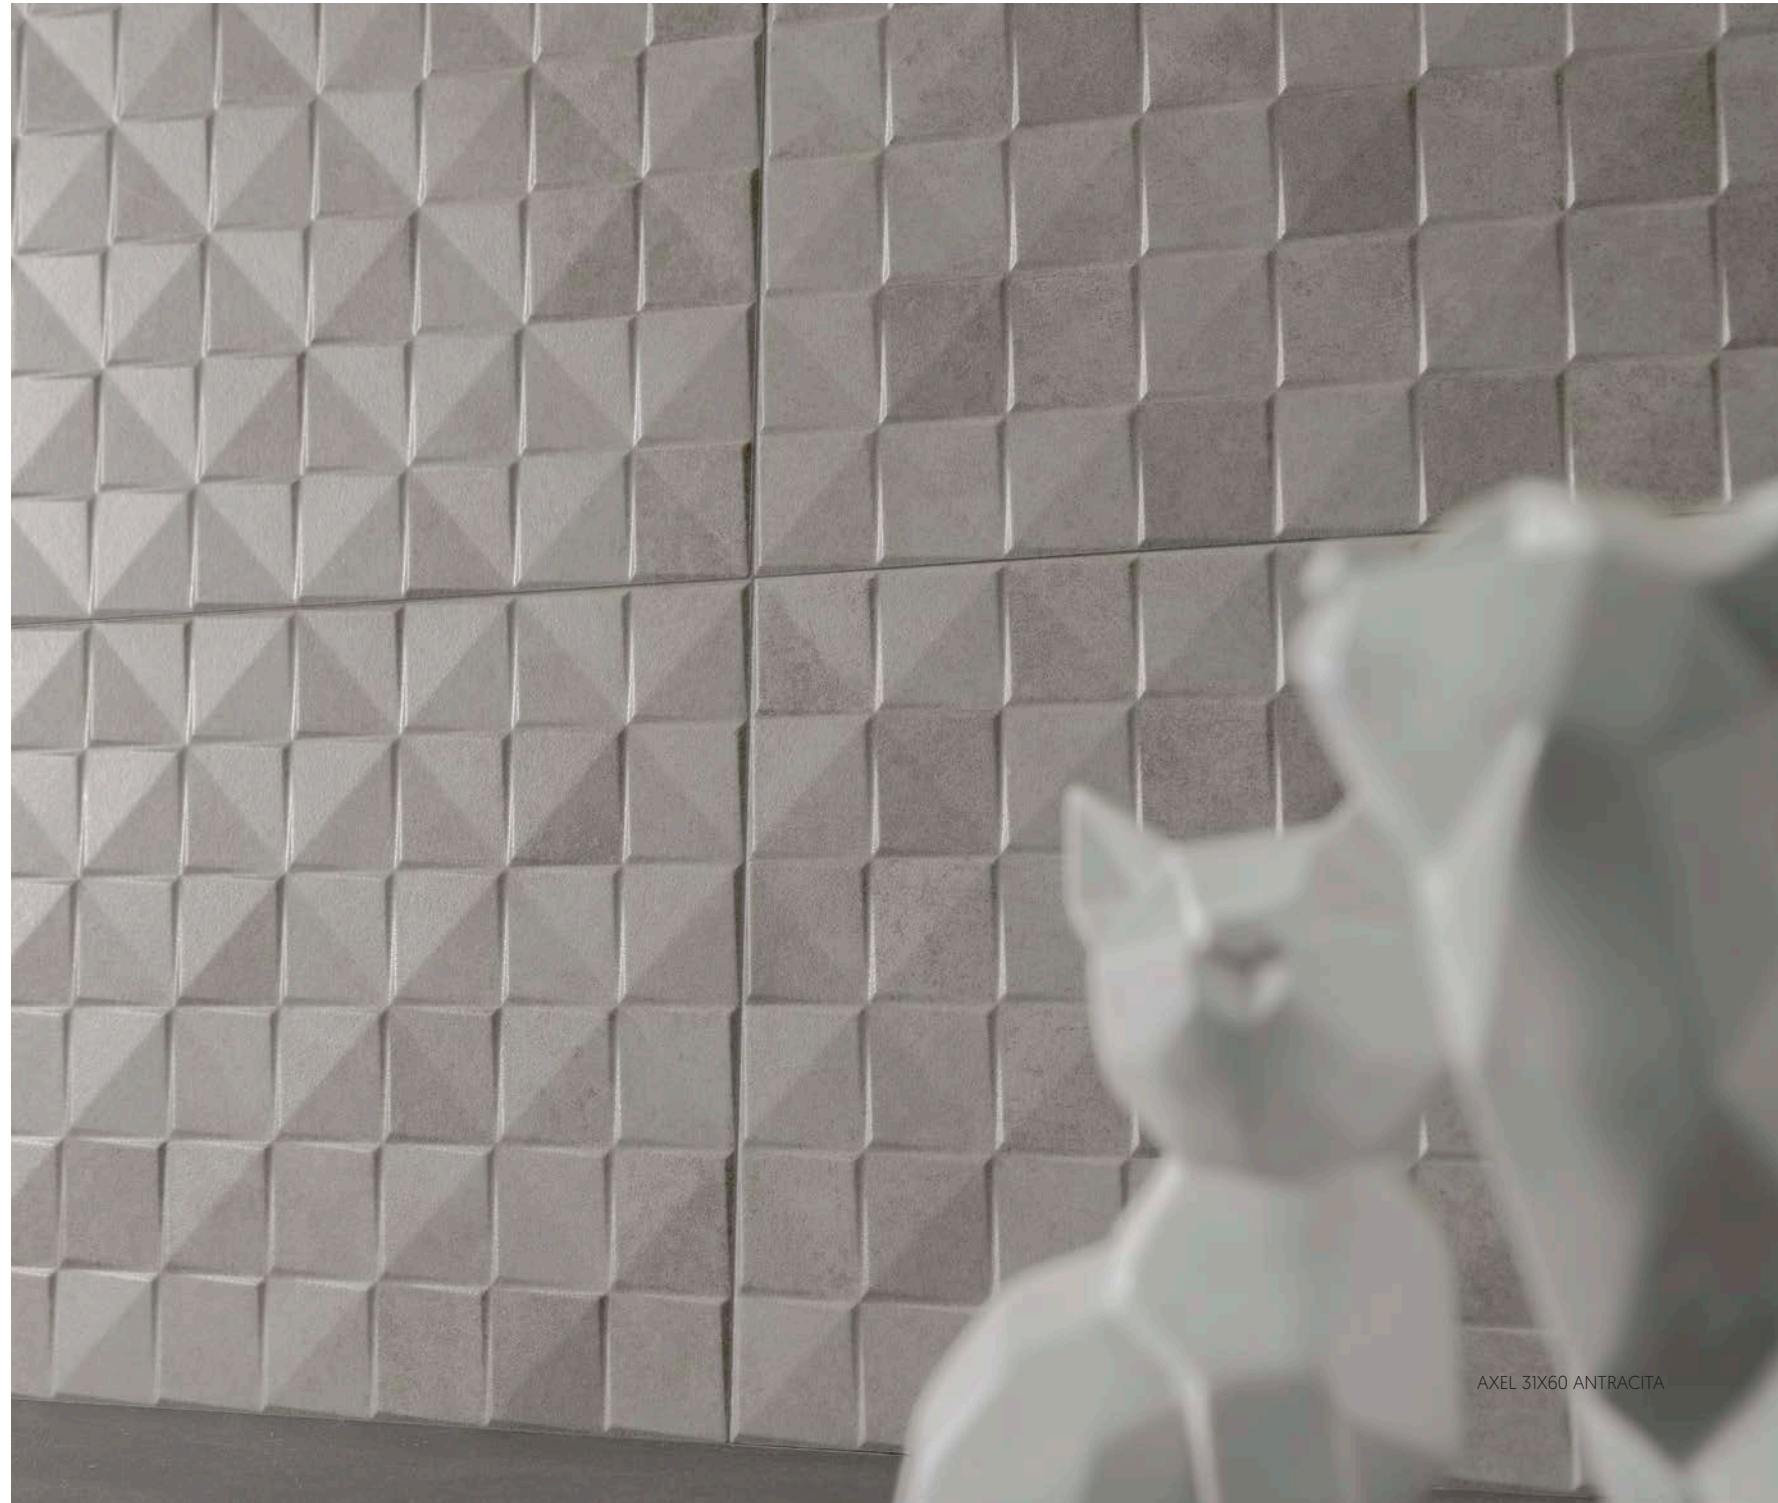

TRANFER
COLLECTION

AXEL 31X60 ANTRACITA