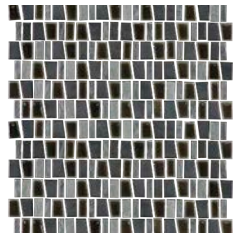

# TRANSFER COLORS & SHAPES

The colour range of the **Transfer** series seeks to emulate the actual shades of metal such as anthracite, grey and ivory. These are in keeping with the most cutting-edge aesthetics.

La paleta de colores de la serie **Transfer** intenta trasladar tonalidades propias del metal como son: antracita, gris y marfil. Estas están acorde con las corrientes estéticas más actuales.

La palette de couleurs de la série **Transfer** tente de refléter des couleurs propres au métal, telles que : l'antracite, le gris et l'ivoire. Elles sont en parfait accord avec les courants esthétiques les plus modernes.

## TRANSFER WALL TILE

RED BODY | PASTA ROJA  
31x60 · 12"x24"

FZH760 TRANSFER 31x60 ANTRACITA · B07

GFA760 AXEL 31x60 ANTRACITA · B10

GCZ990 SYRMA 31x60 IRIS · B10

FBN770 INDUSTRIAL 30x30  
GRAFITO · P30

ZW3495 L. METAL ACERO 1,5x60 MATE · P10