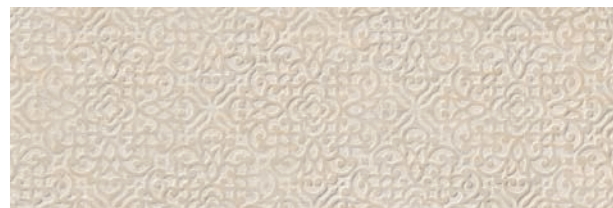

RIPA

TRINA

PHEDRA

SHAPES

BERNINI WALL TILE

PASTA BLANCA | WHITE BODY
40x120 · 16"x47"

EZB620 BERNINI 40x120 MATE CREMA B44
FDA620 BERNINI 40x120 BRILLO CREMA B44

EXE620 RIPA 40x120 BRILLO CREMA B45