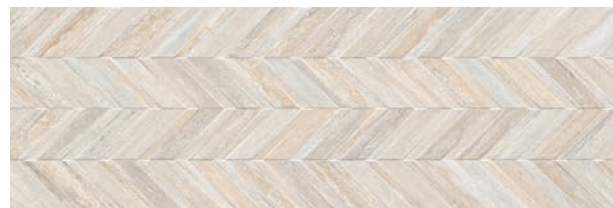

FDM990 PHEDRA 40x120 MATE IRIS B45