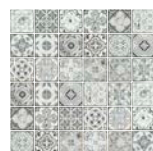

FDG710 M. BERNINI 30x30
GRIS P31