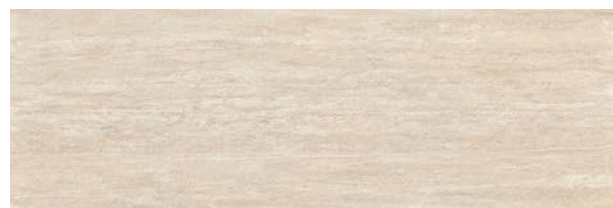

BERNINI WALL TILE

PASTA BLANCA | WHITE BODY
40x120 · 16"x47"

EZB620 BERNINI 40x120 MATE CREMA B44
FDA620 BERNINI 40x120 BRILLO CREMA B44