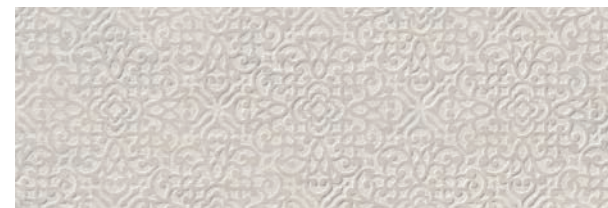

EZX620 TRINA 40x120 CREMA B45

FDM990 PHEDRA 40x120 MATE IRIS B45

BERNINI WALL TILE

PASTA BLANCA | WHITE BODY
40x120 · 16"x47"

EZB670 BERNINI 40x120 MATE MARFIL B44
FDA670 BERNINI 40x120 BRILLO MARFIL B44

EXE670 RIPA 40x120 BRILLO MARFIL B45