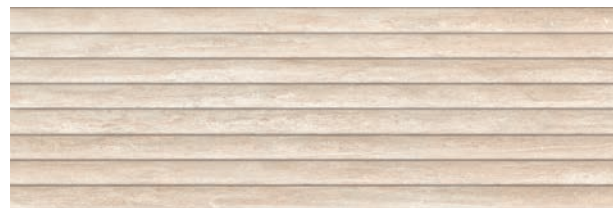

EXE620 RIPA 40x120 BRILLO CREMA B45