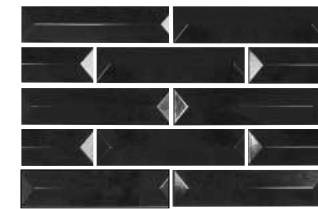

SPECTRUM NIGHT
7,5X30 / 3"X12"
P75 /M