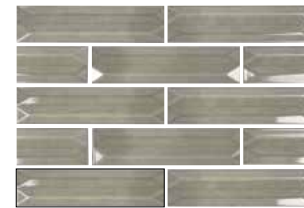

REFRACTION SMOKE
7,5X30 / 3"X12"
P75 /M