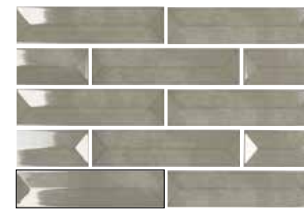

SPECTRUM SMOKE
7,5X30 / 3"X12"
P75 /M