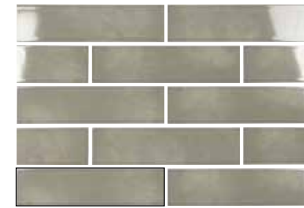

REALITY SMOKE
7,5X30 / 3"X12"
P74 /M