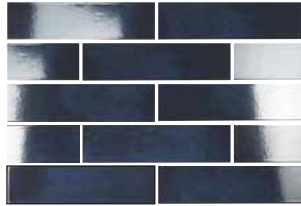

REALITY RIVER
7,5X30 / 3"X12"
P74 /M