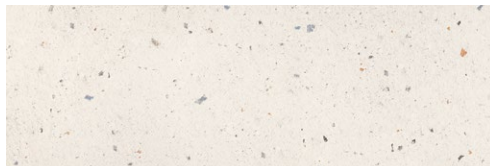

Re-use

40X120 16"X48"

RE-USE WHITE RECT.
40X120 / 16"X48" **N51/M**