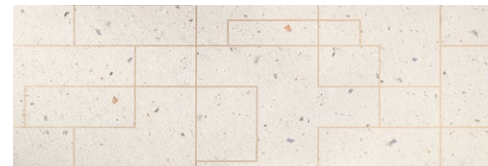

DECOR RE-USE WHITE
40X120 / 16"X48" **K66/P**