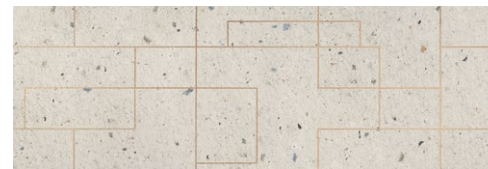

DECOR RE-USE GREY
40X120 / 16"X48" **K66/P**