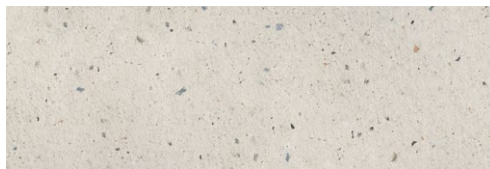

RE-USE GREY RECT.
40X120 / 16"X48" **N51/M**