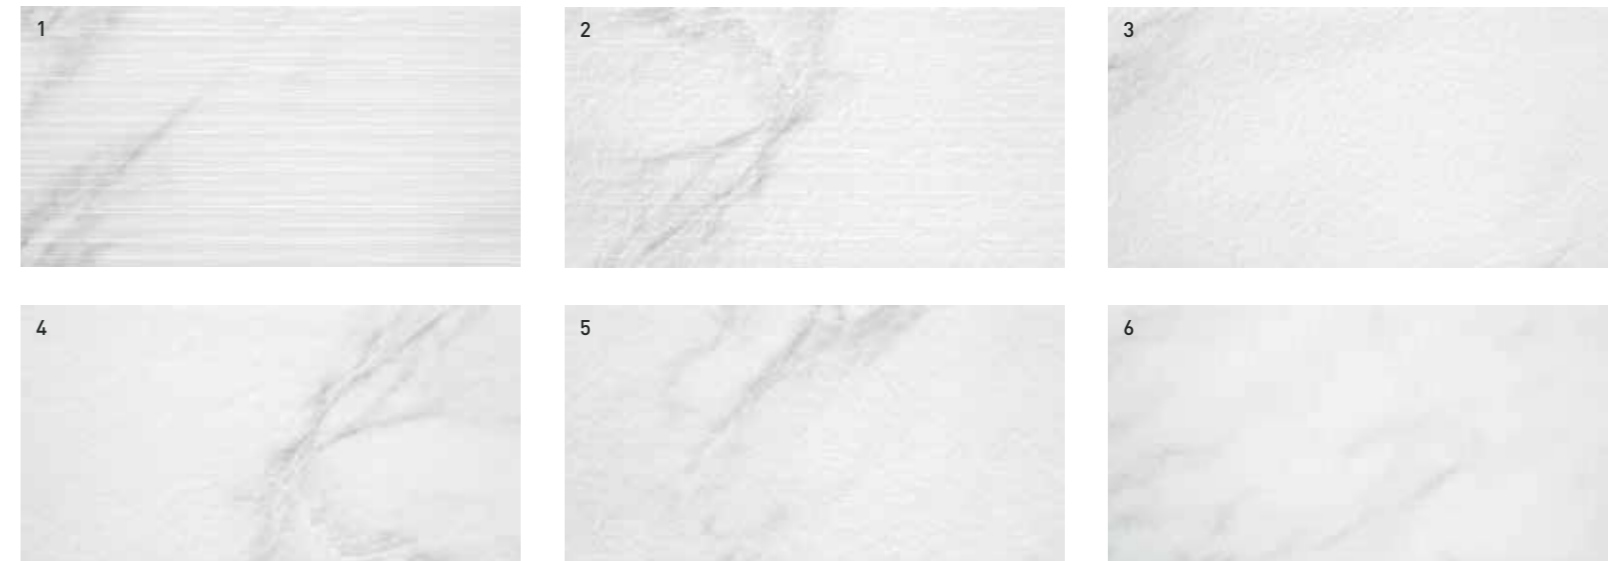

KEA

WHITE

30,6x59,8cm RC • 12,4" x 23,9"

PORCELÁNICO
PORCELAIN TILE

MATE
MATT

141

KEA WHITE 30,6x59,8cm - KEA-REL WHITE 30,6x59,8cm

**KEA
WHITE**

R001W32831	KEA WHITE RC	30,6x59,8cm	B 200
R001W32829	KEA WHITE RC [1-6]	30,6x59,8cm	B 200
R003MS517	MS KEA WHITE	30x30cm	C 75 10 # 19,75
R003MS515	MS KEA WHITE	30x39cm	C 85 10 # 21,75

30,6x59,8cm RC

KEA WHITE 30,6x59,8cm RC • KEA-REL WHITE 30,6x59,8cm RC • MAKE UP WHITE 100x100cm RC

WHITE

DECORADOS
DECORATED

R004DE5217
DE LANDSCAPE [A-B]

C 208
30,6x59,8cm

VARIEDAD GRÁFICA
GRAPHIC VARIETY

KEA WHITE 30,6x59,8cm

Disponible en todos los colores / Available in all colors