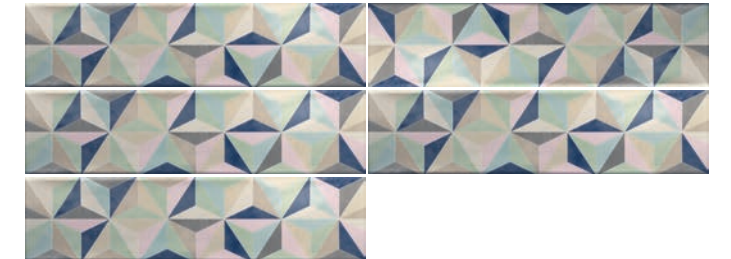

Ocean Decor Mink
7,5x30 **

Ocean Decor Dark Grey
7,5x30 **

Ocean Decor Black
7,5x30 **

Ocean Decor Triangle mix
7,5x30 **

Ocean Decor Wood mix
7,5x30 **

Ocean Decor Mink 7,5x30 * **
(Variedad gráfica | 17 diseños diferentes)