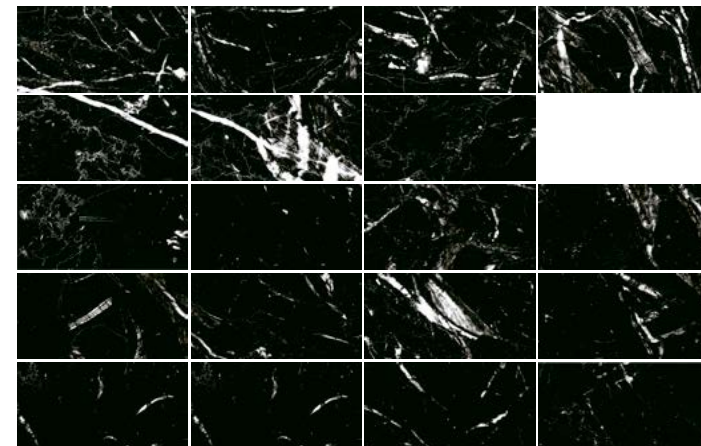

NERO MARQUINA

pasta blanca 7,5x15 / 7,5x30
white body 3"x6" / 3"x12"

Cerámica Ribesalbes presenta Nero Marquina, un homenaje a los clásicos del diseño. Un marmoleado negro pensado para los espacios más vanguardistas y que dispone de hasta 45 gráficas distintas en formato 7,5x15 cm. y 30 gráficas para el formato 7,5x30 cm.

Cerámica Ribesalbes presents Nero Marquina, a tribute to the classics of design. A black marbling designed for the most avant-garde spaces and that has up to 45 different graphics in 3"x6" format and 30 graphics for the format 3" x 12".

Nero Marquina Gloss 7,5x15 **
(Variedad gráfica | 45 diseños diferentes)