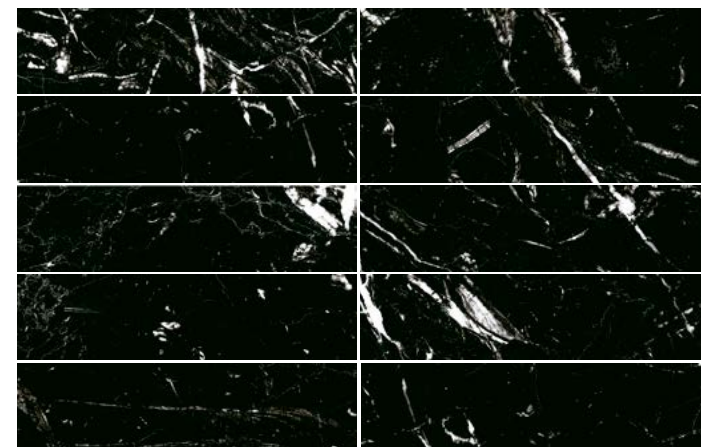

NERO MARQUINA

pasta blanca 7,5x15 / 7,5x30
white body 3"x6" / 3"x12"

Cerámica Ribesalbes presenta Nero Marquina, un homenaje a los clásicos del diseño. Un marmoleado negro pensado para los espacios más vanguardistas y que dispone de hasta 45 gráficas distintas en formato 7,5x15 cm. y 30 gráficas para el formato 7,5x30 cm.

Cerámica Ribesalbes presents Nero Marquina, a tribute to the classics of design. A black marbling designed for the most avant-garde spaces and that has up to 45 different graphics in 3"x6" format and 30 graphics for the format 3" x 12".

Listelo Ocean Black Matt
2,5x30 / 1"x12"

Trim Ocean Black Matt
1,5x30 / 0,6"x12"

Nero Marquina Gloss
7,5x15 **

Nero Marquina Gloss 7,5x15 **
(Variedad gráfica | 45 diseños diferentes)

Nero Marquina Matt 7,5x30 **
(Variedad gráfica | 30 diseños diferentes)