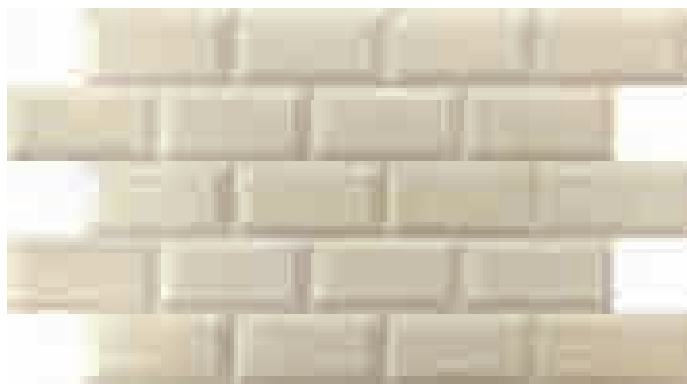

# I MÁRMOL

GLOSSY WALL TILE · 10X20 / 4"X8"

revestimiento brillante  
glossy wall tiling

bisel  
bevel

rb  
pasta roja  
red body

Bisel Mármol Gris \*  
10x20 / 4"x8"

Bisel Mármol Beige \*\*  
10x20 / 4"x8"

Detalle Bisel Mármol Beige

MODELO	MEDIDAS	PIEZAS / CAJA	PIEZAS / M2	M2 / CAJA	CAJAS / PALET	PESO / M2	PESO / PIEZA	PESO / CAJA	M2 / PALET	PESO / PALET	VENTA
BASE	10 x 20 - 4" x 8"	50	50	1	96	11,55	0,23	11,55	96	1.109	M2

# I MÁRMOL\*

GLOSSY WALL TILE · 10X30 / 4"X12"

revestimiento brillante  
glossy wall tiling

bisel  
bevel

pasta roja  
red body

Bisel Mármol Gris  
10x30 / 4"x12"

Bisel Mármol Beige  
10x30 / 4"x12"

MODELO	MEDIDAS	PIEZAS / CAJA	PIEZAS / M2	M2 / CAJA	CAJAS / PALET	PESO / M2	PESO / PIEZA	PESO / CAJA	M2 / PALET	PESO / PALET	VENTA
BASE	10 x 30 - 4" x 12"	34	33,333	1,02	87	13,47	0,40	13,74	88,74	1.196	M2