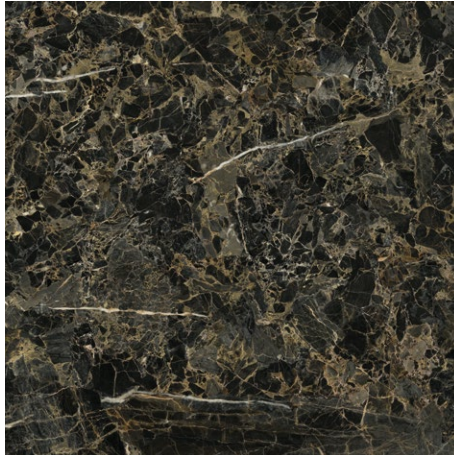

GOLDEN BLACK

APE BEST FOR YOU
NEW COLLECTION

— Golden Black

Charismatic golden veins are forged on a refined black background in our Golden Black collection, where an interplay of contrasts and visual realism are evident.

Carismáticas vetas doradas se fraguan sobre un refinado fondo negro dando paso a nuestra colección Golden Black, donde el juego de contrastes y efectismo visual se hacen patente.

Large-format polished marble and timeless beauty show that it's perfect for any space.

Not surprisingly, the refinement of its crystalline finish will conquer all interiors. Luxury and harmony for spaces oozing design and elegance where this precious stone takes centre stage.

Mármol pulido de gran formato y belleza impasible al paso del tiempo demuestra que es ideal para cualquier espacio.

No en vano, la belleza de su acabado cristalino conquista todos los hábitats. Lujo y armonía para espacios llenos de diseño y elegancia donde esta piedra preciosa es la protagonista.

Golden Black

120X120 - 60X120 48"X48" - 24"X48"