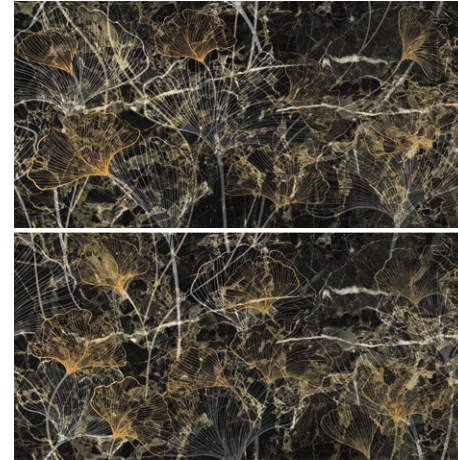

DECOR SET(2) GINKGO BLACK
60X120 / 24"X48"   K95/P