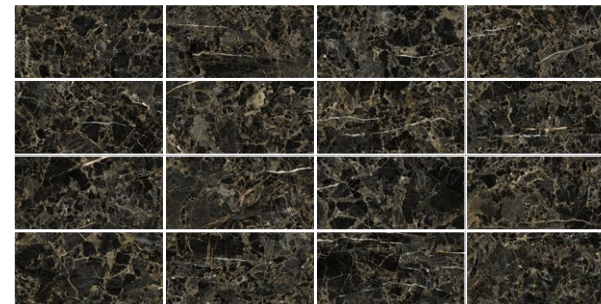

No en vano, la belleza de su acabado cristalino conquista todos los hábitats. Lujo y armonía para espacios llenos de diseño y elegancia donde esta piedra preciosa es la protagonista.

Golden Black

120X120 - 60X120 48"X48" - 24"X48"

GOLDEN BLACK POL. RECT
120X120 / 48"X48" P52/M

GOLDEN BLACK POL. RECT
60X120 / 24"X48" P34/M

DECOR SET(2) GINKGO BLACK
60X120 / 24"X48" K95/P

VARIACIÓN DE DISEÑO · GRAPHIC FACES

120X120 - 8 PIEZAS/8 PIECES
60X120 - 16 PIEZAS/16 PIECES