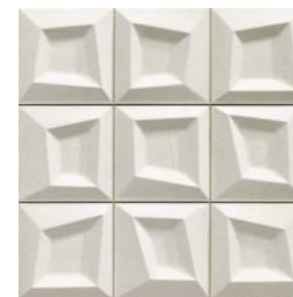

IMAGINE
CREATE COMBINE
MIX & MATCH

STONEHENGE WHITE 40x120 cm. · 16"x48" · STONEHENGE HEX FROST 26,5x51 cm. · 10"x20"

STONEHENGE GREY 40x120 cm. · 16"x48" · STONEHENGE DECO GREY 40x120 cm. · 16"x48"

STONEHENGE 40x120 cm 16"x48"

STONEHENGE WHITE
40x120 cm. · 16"x48" · K 60

STONEHENGE GREY
40x120 cm. · 16"x48" · K 60

 STONEHENGE DECO WHITE
40x120 cm. · 16"x48" · K 70

 STONEHENGE DECO GREY
40x120 cm. · 16"x48" · K 70

STONEHENGE CHEVRON 44x44 cm 17"x17"

STONEHENGE CHEVRON FROST
44x44 cm. · 17"x17" · K 22

STONEHENGE HEX 26,5x51 cm 10"x20"

STONEHENGE HEX FROST
26,5x51 cm. · 10"x20" · K 29

STONEHENGE FRAME 33x33 cm 13"x13"

STONEHENGE FRAME IVORY
33x33 cm. · 13"x13" · K 30