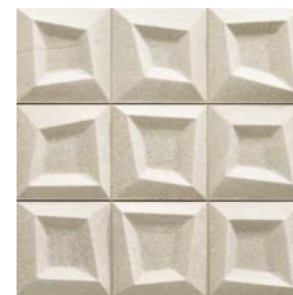

STONEHENGE FRAME 33x33 cm 13"x13"

STONEHENGE FRAME BEIGE
33x33 cm. · 13"x13" · K 30

1.5 mm junta recomendada entre piezas
1.5 mm recommended joint between pieces