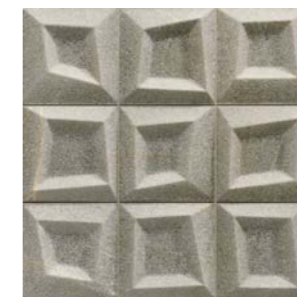

STONEHENGE WHITE
40x120 cm. · 16"x48" · K 60

STONEHENGE GREY
40x120 cm. · 16"x48" · K 60

 STONEHENGE DECO WHITE
40x120 cm. · 16"x48" · K 70

 STONEHENGE DECO GREY
40x120 cm. · 16"x48" · K 70

STONEHENGE CHEVRON 44x44 cm 17"x17"

STONEHENGE CHEVRON FROST
44x44 cm. · 17"x17" · K 22

STONEHENGE HEX 26,5x51 cm 10"x20"

STONEHENGE HEX FROST
26,5x51 cm. · 10"x20" · K 29

STONEHENGE FRAME 33x33 cm 13"x13"

STONEHENGE FRAME IVORY
33x33 cm. · 13"x13" · K 30

STONEHENGE FRAME ASH
33x33 cm. · 13"x13" · K 30

 1.5 mm junta recomendada entre piezas
1.5 mm recommended joint between pieces

STONEHENGE 40x120 cm 16"x48"

STONEHENGE CREAM
40x120 cm. · 16"x48" · K 60

STONEHENGE MOKA
40x120 cm. · 16"x48" · K 60