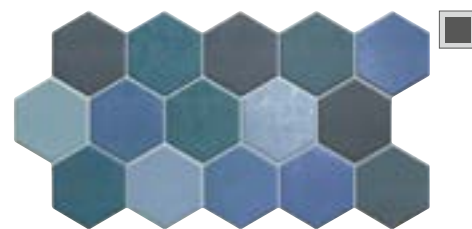

HEX

26,5x51 cm 10"x20"

Hex Aquamarine 26,5x51 cm. · 10"x20"
Hex White 26,5x51 cm. · 10"x20"
Pav. Diamond Timber Oak Chevron (R) 70x40 cm. · 27,5"x16"

HEX WHITE
26,5x51 cm. · 10"x20" K-29

HEX NOUVEAU BLUE
26,5x51 cm. · 10"x20" K-29

HEX AQUAMARINE
26,5x51 cm. · 10"x20" K-29

+ IDEAS ESPACIO CREATIVO CREATIVE SPACES

Sequoia Mosaic White
Pág. 164-165

Habitat Ivy Ice
Pág. 64-65

PAVIMENTO SUGERIDO SUGGESTED FLOOR TILE

Roof Blanco
Pág. 264-269