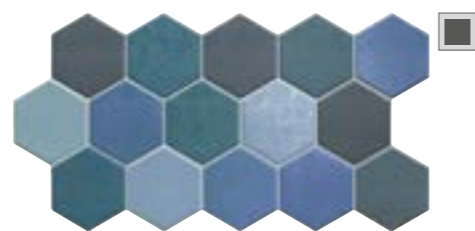

HEX

26,5x51 cm 10"x20"

Hex Aquamarine 26,5x51 cm. · 10"x20"
Hex White 26,5x51 cm. · 10"x20"
Pav. Diamond Timber Oak Chevron (R) 70x40 cm. · 27,5"x16"

HEX WHITE
26,5x51 cm. · 10"x20" K-29

HEX NOUVEAU BLUE
26,5x51 cm. · 10"x20" K-29

HEX AQUAMARINE
26,5x51 cm. · 10"x20" K-29

+ IDEAS
ESPACIO CREATIVO
CREATIVE SPACES

Sequoia Mosaic White
Pág. 164-165

Habitat Ivy Ice
Pág. 64-65

PAVIMENTO
SUGERIDO
SUGGESTED FLOOR TILE

Roof Blanco
Pág. 264-269