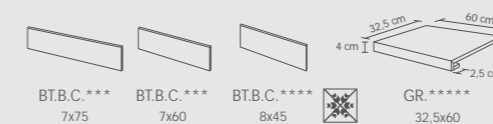

Concept Bianco	R3J1	R2CA	R2WQ	R2CH
Concept Beige	R3J2	R2CE	R2WT	R2CL
Concept Greige	R3J3	R2CF	R2RK	R2CM
Concept Fango	R3J4	R2CG	R2RM	R2CN
Concept Grigio	R3J5	R2CC	R2RL	R2CJ
Concept Nero	R3J7	R2CD	R2RN	R2CK

imballi / packaging / verpackungen / emballages / embalajes / упаковки

Scatole / Box / Karton / Boite / Caja / Коробки	Pallet / Pallet / Palette / Palette / Поддон
M²	KG
M²	KG
mm	

fondi / plain tiles / grundfliesen / fonds / fondos / фоновая плитка						
60x120	2	1,44	32,57	36	51,84	1172,00
30x120	3	1,08	25,55	48	51,84	1226,58
75x75	2	1,12	24,12	42	47,25	1030,00
37,5x75	4	1,12	24,12	48	54,00	1180,00
60x60	3	1,08	22,12	40	43,20	884,88
30x60	6	1,08	21,54	48	51,84	1034,10
15x60	9	0,81	17,47	64	51,84	1118,20
45x45	5	1,01	20,50	33	33,41	656,04
10x10	96	1,00	14,68	66	66,02	968,73

decori / decorative pieces / dekore / décors / decoraciones / декоры						
30x60 muretto	4	0,72	17,74	27	19,44	478,88
30x60 decoro	4	0,72	12,67			
30x30 mosaico	4	0,36	9,60	80	28,80	767,99
15x60 decoro	4	0,36	7,27			

pezzi speciali / trims / spezialteile / pièces spéciales / piezas especiales / специальные изделия						
32,5x60 GR.	4	0,78	19,75			
7x75 BT.B.C.	14	10,50 ml	18,42			10
7x60 BT.B.C.	15	9,0 ml	15,00			9,5
8x45 BT.B.C.	30	13,50 ml	18,75			8