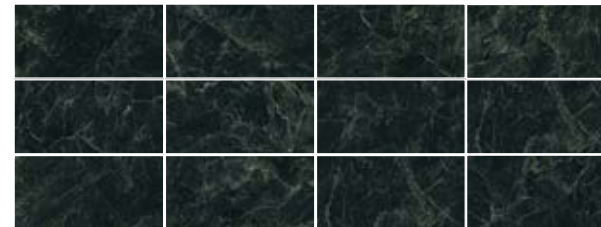

VARIACIÓN DE DISEÑO · GRAPHIC FACES

120X260 - 3 PIEZAS/3 PIECES
120X120 - 6 PIEZAS/6 PIECES
60X120 - 12 PIEZAS/12 PIECES
78X158 - 6 PIEZAS/6 PIECES
78X78 - 9 PIEZAS/9 PIECES

CARACTERÍSTICAS TÉCNICAS · TECHNICAL CHARACTERISTICS

- **P** PORCELÁNICO/PORCELAIN TILES
- ***** PULIDO BRILLO/SHINE POLISHED
- **V2** VARIACION LEVE/SLIGHT VARIATION
- **U** RECTIFICADO/RECTIFIED
- **■** MASA COLOREADA/COLORED BODY
- **H** ESPESOR/THICKNESS
  120X260 - 5,6MM/0,2"
  11,3MM/0,4"

FORMATO PZAS PIECES FORMAT	PZS/CAJA TILES/BOX	M2/CAJA SGM/BOX	KG/CAJA KG/BOX	CAJAS/PALLET BOXES/PALLET	M2/PALLET SGM/PALLET	KG/PALLET KG/PALLET
120X260	1	3,12	52,50	13	40,56	703
119X119	1	1,41	38,00	38	53,58	1.464
59X119	2	1,40	38,75	24	33,60	950
78X158	1	1,23	30,32	40	49,20	1.233
78X78	2	1,22	39,89	40	48,80	1.616