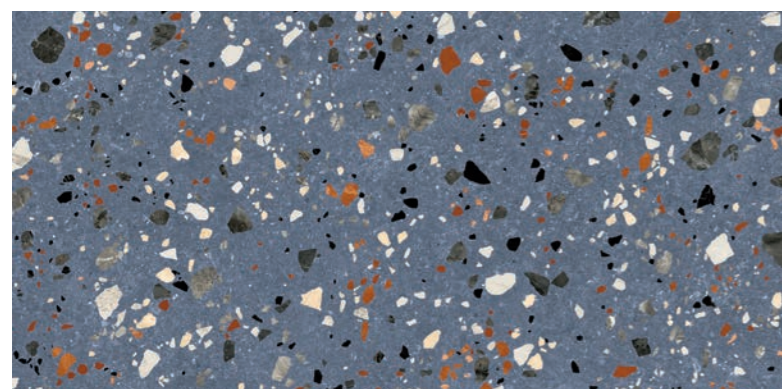

Ess. Gobi Nude

Ess. Gobi Bianco

Ess. Gobi Grigio

Ess. Gobi Nero

Ess. Gobi Blu

Formato	Pz/cj	Pz/pl	M ² /cj	M ² /pl	Cj/pl	Kg/cj	Kg/Total
60x120 (F)	2	72	1,44	51,84	36	27,7	1026,2
60,8x60,8	4	120	1,48	44,4	30	31	950
60x60	4	120	1,44	43,2	30	30,2	926
75x75	3	90	1,69	50,7	30	41,2	1256
90x90	2	54	1,62	43,74	27	40	1110