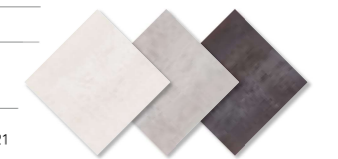

PAVIMENTO A JUEGO MATCHING FLOOR

Ferroker, Platino & Níquel 44.3x44.3 cm pág. 220-221

EMBALAJE PACKAGING	x CAJA BOX			x PALET		
	Modelo Model	Piezas	M² (1)	Kg (1)	Box	M² (1)
Shine 33.3x44.6 cm	12	1.78	30.96	51	90.89	1346

(1) Valores aproximados Approximated values