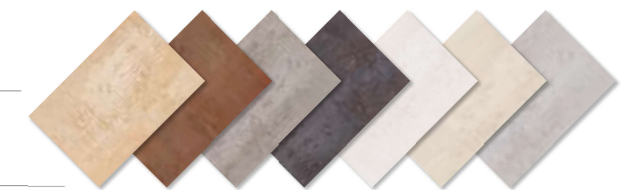

PAVIMENTO A JUEGO MATCHING FLOOR

Ferroker 44x66 cm
Ferroker, Aluminio, Níquel, Platino & Titanio 59.6x120 cm, 59.6x59.6 cm, 45x90 cm & 44.3x44.3 cm

pág.212-221