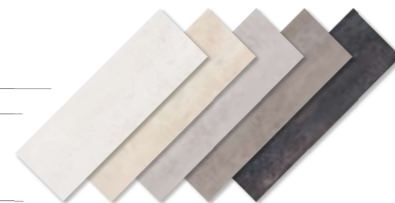

ZÓCALO	PIEZA ESPECIAL SPECIAL PIECE FERROKER
	PLATINO V4460001 - 100142949 - G30 TITANIO V4460000 - 100142951 - G30 NIQUEL V4830067 - 100136641 - G30 ALUMINIO V4460002 - 100142946 - G30 FERROKER V4460015 - 100150646 - G30 9x59.6 cm (x10.5 mm) 3 1/2"x23 1/2"

HUELLA TÉCNICA (2)	PIEZA ESPECIAL SPECIAL PIECE FERROKER
	PLATINO V7700056 - 100139159 - G130 TITANIO V7700042 - 100126687 - G130 NIQUEL V7700034 - 100121575 - G130 ALUMINIO V7700052 - 100139156 - G130 FERROKER V7700055 - 100139155 - G130 31.6x66 cm 12 1/2"x26"