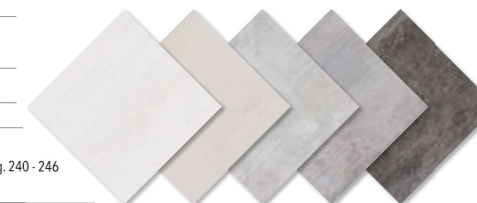

PARED WALL: Century Gray 33.3x100 cm

CENTURY

↑↑ dirección flechas
direction arrows

EMBALAJE PACKAGING	x CAJA BOX			x PALET			ADHESIVO	
	Modelo Model	Piezas	M² (1)	Kg (1)	Box	M² (1)		Kg (1)
Century 33.3x100 cm	4	1.33	22.12	55	73.26	1216	Butech	

PAVIMENTO A JUEGO MATCHING FLOOR

Newport 59.6x59.6 cm
Newport 80x80 cm
Newport 45x90 cm
Newport 44.3x44.3 cm

pág. 240 - 246