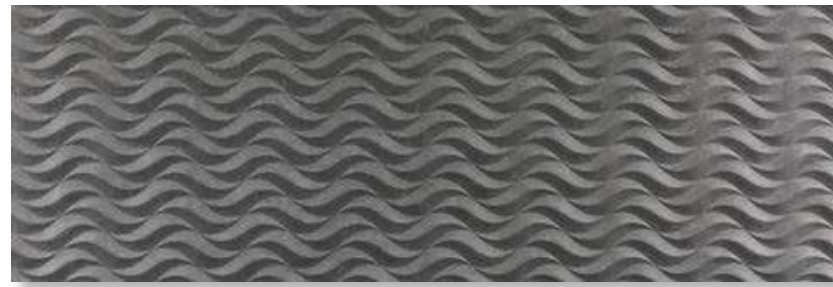

ISLAND DARK GRAY

V1440136 - 100155763 - G271
33.3x100 cm (x12.0 mm) 13"x39 1/2"

Butech - Recomienda junta Recommends joint
colorstuk rapid n antracita B22502005 - 100004298

ISLAND

En la colocación, las flechas de la parte posterior deben de apuntar siempre hacia arriba
If there are arrows on the back of the tiles, these should be laid pointing upwards

↑↑ dirección flechas
direction arrows

EMBALAJE PACKAGING		x CAJA BOX		x PALET		ADHESIVO	
Modelo Model	Piezas	M² (1)	Kg (1)	Box	M² (1)	Kg (1)	Butech
Island 33.3x100 cm	3	1.00	17.96	55	54.94	987	Butech n

PAVIMENTO A JUEGO MATCHING FLOOR	
Newport 59.6x59.6 cm	pág. 240 - 246
Newport Natural 45x90 cm	
Newport Natural 80x80 cm	
Newport Natural 44.3x44.3 cm	

(1) Valores aproximados Approximated values