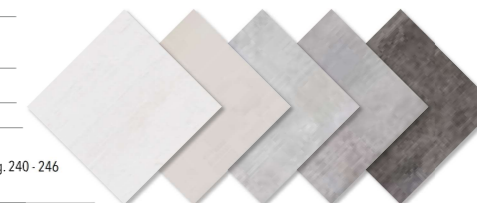

(1) Valores aproximados Approximated values