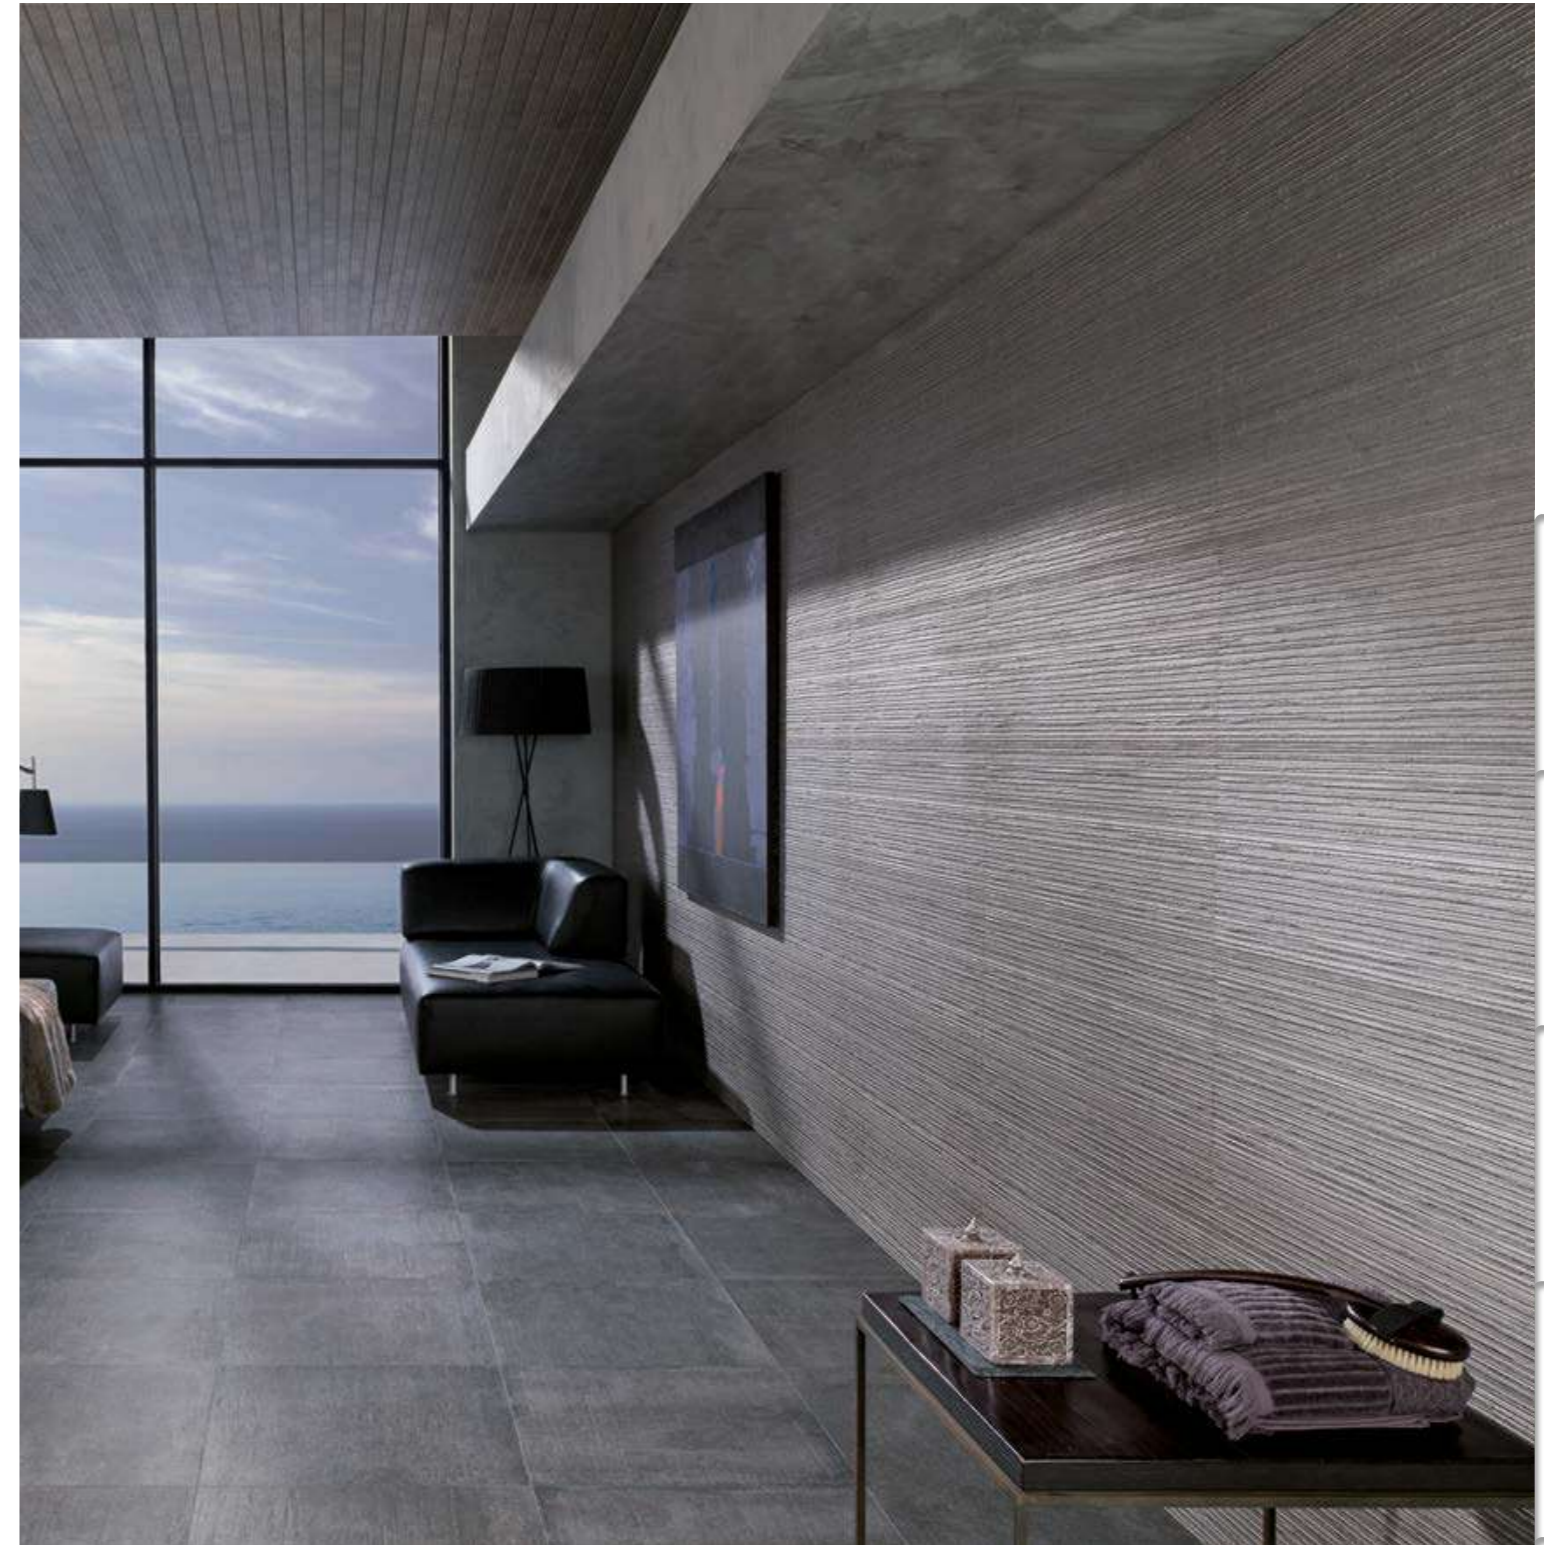

PARED WALL: Newport Dark Gray 33.3x100 cm & Avenue Dark Gray 33.3x100 cm · SUELO FLOOR: Newport Dark Gray 59.6x59.6 cm

PARED WALL: Avenue White Matt 33.3x100 cm

AVENUE

En la colocación, las flechas de la parte posterior deben de apuntar siempre hacia arriba
If there are arrows on the back of the tiles, these should be laid pointing upwards

↑↑ dirección flechas
direction arrows

EMBALAJE PACKAGING	x CAJA BOX			x PALET			ADHESIVO	
	Modelo Model	Piezas	M² (1)	Kg (1)	Box	M² (1)		Kg (1)
Avenue 33.3x100 cm	3	1.00	18.78	55	54.94	1033	Butech	

PAVIMENTO A JUEGO MATCHING FLOOR

Newport 59.6x59.6 cm
Newport 80x80 cm
Newport 45x90 cm
Newport 44.3x44.3 cm

pág. 240 - 246

(1) Valores aproximados Approximated values