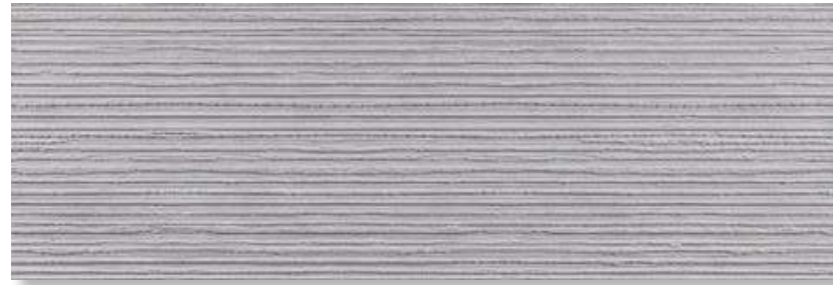

AVENUE GRAY

V1440132 - 100155735 - G271
33.3x100 cm (x12 mm) 13"x39 1/2"

Butech - Recomienda junta Recommends joint
colorstuk rapid n gris B22502013 - 100004305