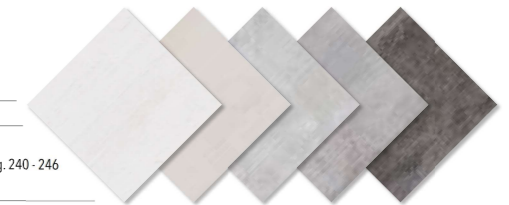

PAVIMENTO A JUEGO MATCHING FLOOR

Newport 59.6x59.6 cm
Newport 80x80 cm
Newport 45x90 cm
Newport 44.3x44.3 cm

pág. 240 - 246

(1) Valores aproximados Approximated values