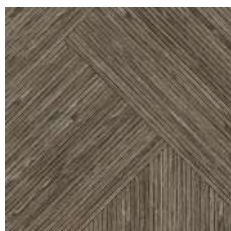

NOA MINNESOTA MOKA

59,6 x 59,6 cm (x 10,5 mm)

23 1/2" x 23 1/2"

100203033 · V5590755 · G366

Butech recomienda junta / *Recommends joint*

Colorstuck 0-4 ANTRACITA 100204554 - B21522236

Epotech nature ANTRACITA 100182213 - B42562036

RECTIFICADO
RECTIFIED

DESTONIFICACIÓN
TONAL VARIATION