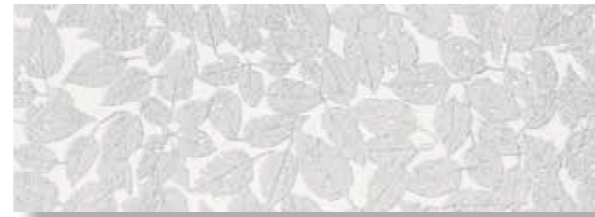

MENORCA

Revestimiento Monoporosa Rectificado / Wall Tiles Rectified

MENORCA LINE BLANCO
31,6x90x0,9cm P3470817 / 100172786 G271
Butech recomienda junta / Butech recommends joint: Colorstuk Rapid n Blanco B22501001 / 100004294

MENORCA HOJAS BLANCO
31,6x90x0,9cm P3470834 / 100173351 G271
Butech recomienda junta / Butech recommends joint: Colorstuk Rapid n Blanco B22501001 / 100004294

MENORCA LINE GRIS
31,6x90x0,9cm P3470818 / 100172806 G271
Butech recomienda junta / Butech recommends joint: Colorstuk Rapid n Gris B22502013 / 100004305