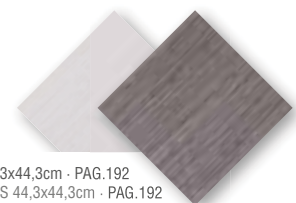

i PAVIMENTO COMBINABLE: SERIE JAPAN 44,3x44,3cm · PAG.192
FLOOR TILES COMBINATIONS: JAPAN SERIES 44,3x44,3cm · PAG.192

REVESTIMIENTOS
WALL TILES