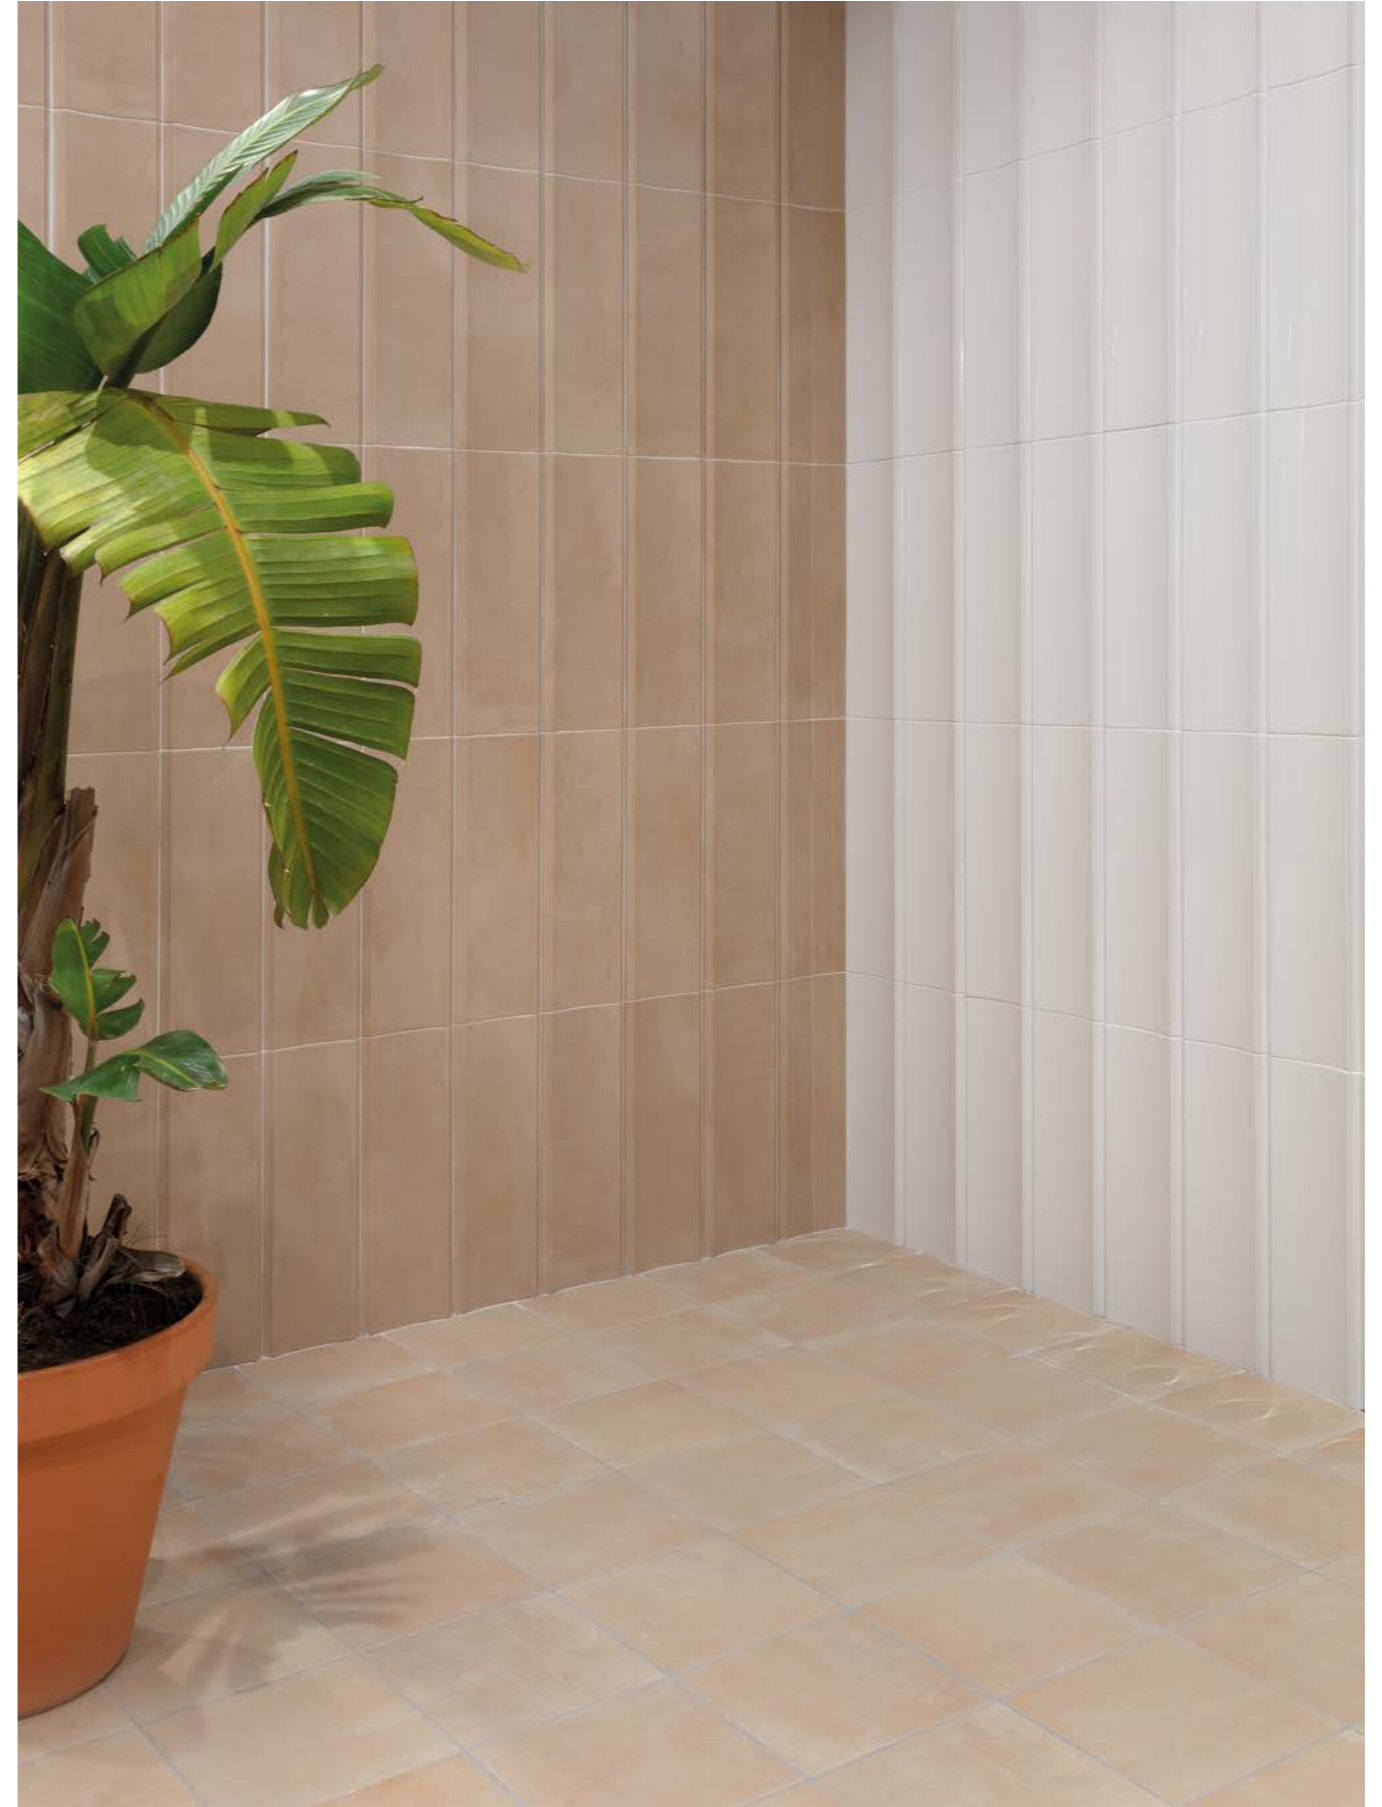

TERRA

TERRA/7,5x30 · POITIERS-W/30 · TERRA HEXA DECOR/19,8x22,8

This terracotta-look collection recreates all the warmth of Mediterranean living. Available in a range of formats for numerous layout options, this collection adapts to all types of spaces.

The décors add an artisanal crafted touch and luminosity, reminiscent of traditional ceramic tiles, thanks to the glossy blue and white tones. One of the highlights of this collection is that it is the perfect match for the BOW by Mut collection and NOK.

Colección con apariencia de terracota, nos transporta al mediterráneo y nos aporta su calidez. Con diversos formatos y geometrías disponibles, nos permiten adaptar la colección a cualquier tipo de espacio.

BOW CLAY/15x45 · BOW WHITE/15x45 · TERRA/22,3

TERRA

porcelain — 19,8x22,8 / 22,3x22,3 white body — 7,5x30

TERRA

29130 TERRA HEXA/19,8X22,8 Q32 (19,8x22,8 cm — 7¹³/₁₆x9") 40 patterns

*29131 TERRA HEXA DECOR/19,8X22,8 Q33 (19,8x22,8 cm — 7¹³/₁₆x9") 20 patterns