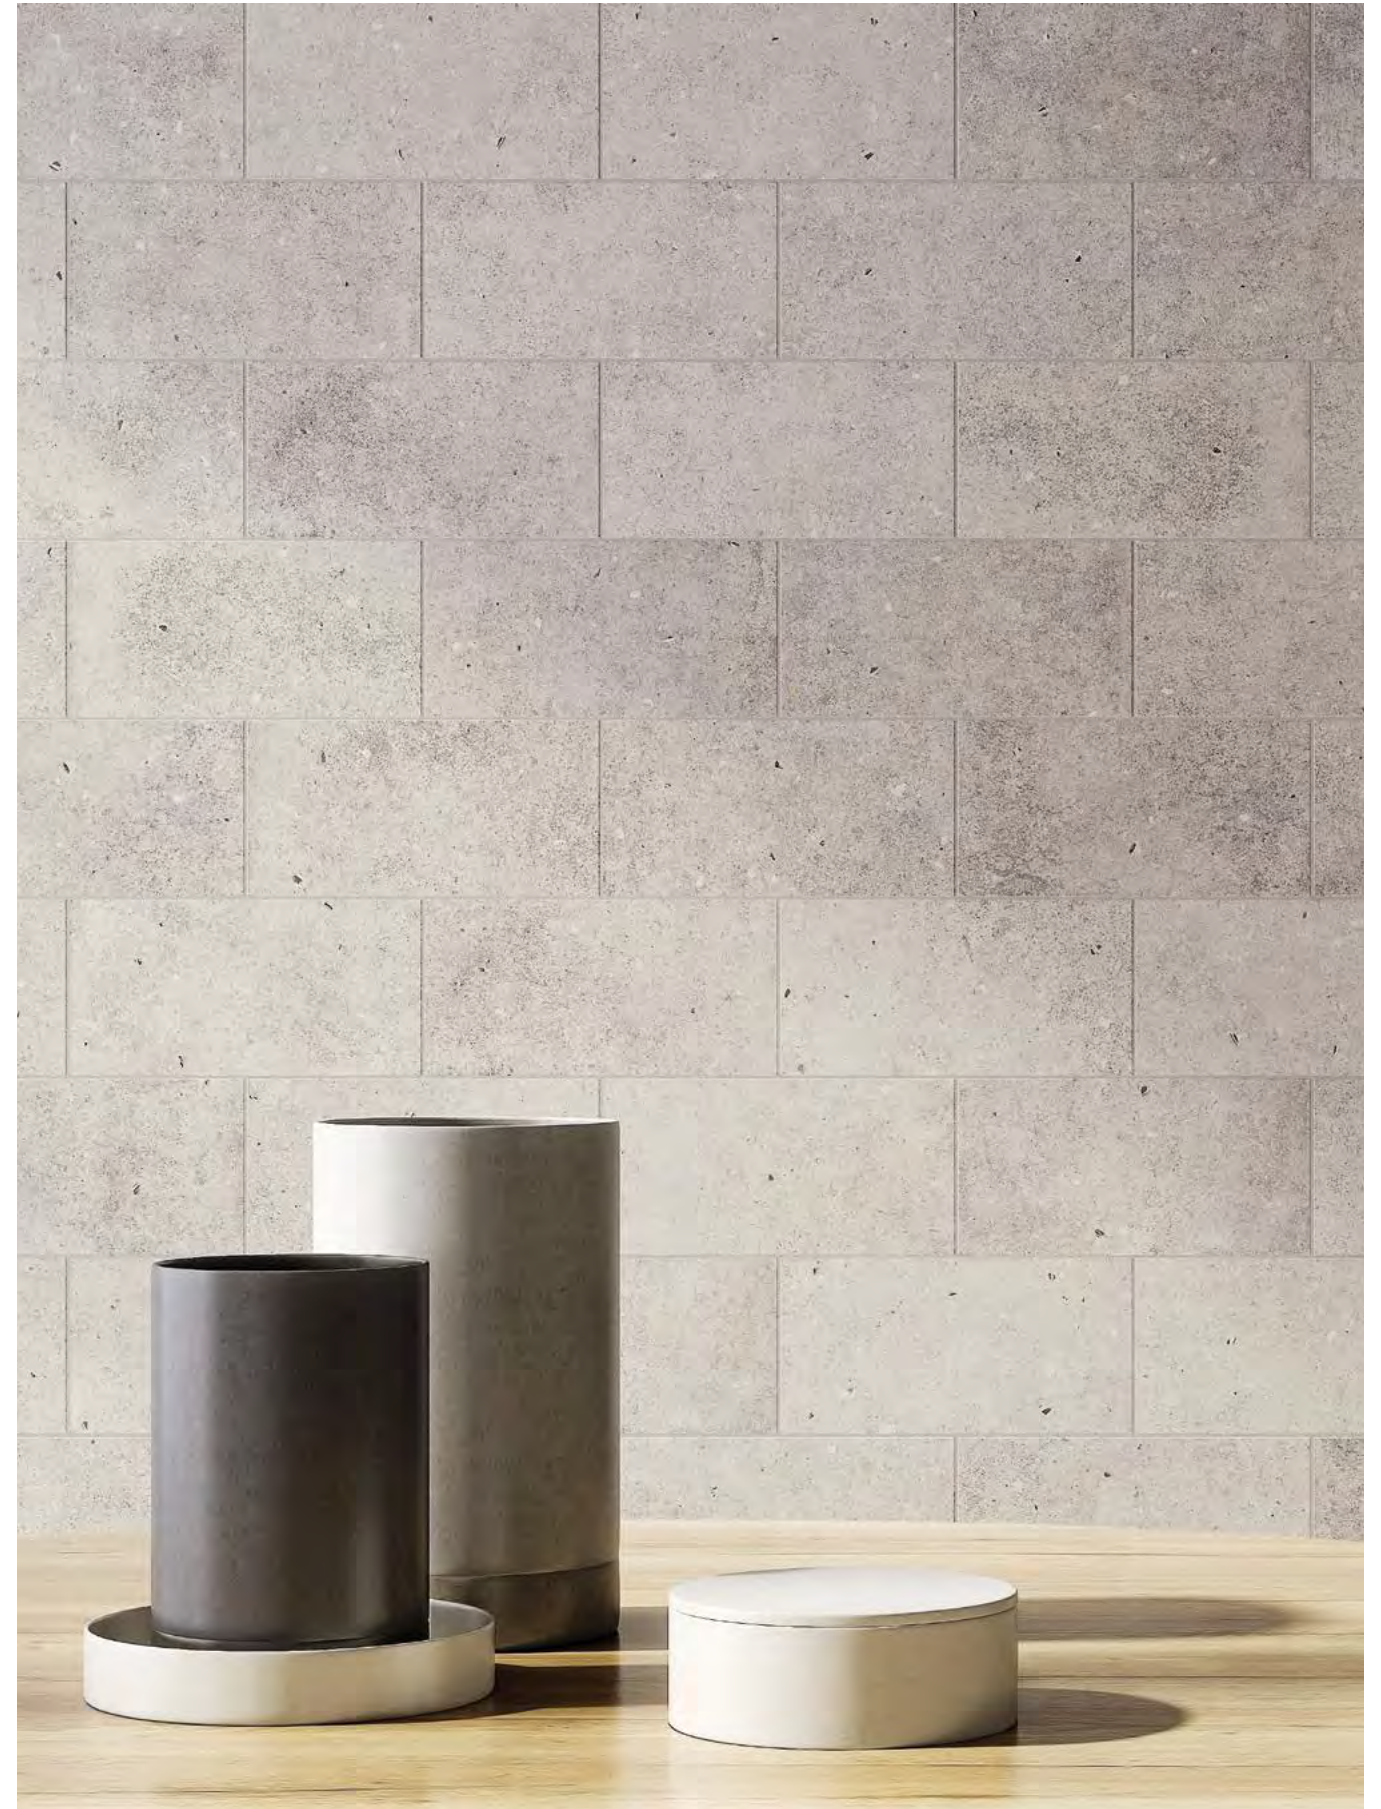

SONAR

SONAR SILVER/22,3 · SONAR SILVER DECOR/22,3

A porcelain tile collection with a cement and stone-inspired matt appearance and shiny speckles that lend dynamism to surfaces. Its available formats have been extended with the addition of a new 11x22cm format, combinable with the 22x22cm one on walls and floors. The collection comes in a unique SOFT finish, whose technical properties are perfect for all kinds of settings. The 22x22cm format is complemented by a décor with a subtle geometrical pattern for dressing up surfaces in decorative style or combining with the field tiles.

Colección porcelánica de aspecto cementado pétreo mate con incrustaciones brillo que aportan movimiento al conjunto. Ampliamos formatos en porcelánico con un 11x22 cm que modula con el 22x22 cm, perfecto para combinar en pavimento o para revestimiento de superficies. Su acabado SOFT es único gracias a sus características técnicas óptimas para todo tipo de espacios. El formato 22x22 cm se complementa con un decorado de estética geométrica suave tono sobre tono para superficies decoradas o para mezclar con la base.

SONAR SILVER/11,2

SONAR

SONAR

27541 SONAR WHITE/22,3
Q6 (22,3x22,3 cm — 8³/₄x8³/₄*)
32 patterns

27542 SONAR SILVER/22,3
Q6 (22,3x22,3 cm — 8³/₄x8³/₄*)
32 patterns

27543 SONAR ANTHRACITE/22,3
Q6 (22,3x22,3 cm — 8³/₄x8³/₄*)
32 patterns

27569 SONAR WHITE/11,2
Q29 (11,2x22,4 cm — 4⁷/₁₆x8¹³/₁₆*)
32 patterns

27571 SONAR SILVER/11,2
Q29 (11,2x22,4 cm — 4⁷/₁₆x8¹³/₁₆*)
32 patterns

27572 SONAR ANTHRACITE/11,2
Q29 (11,2x22,4 cm — 4⁷/₁₆x8¹³/₁₆*)
32 patterns