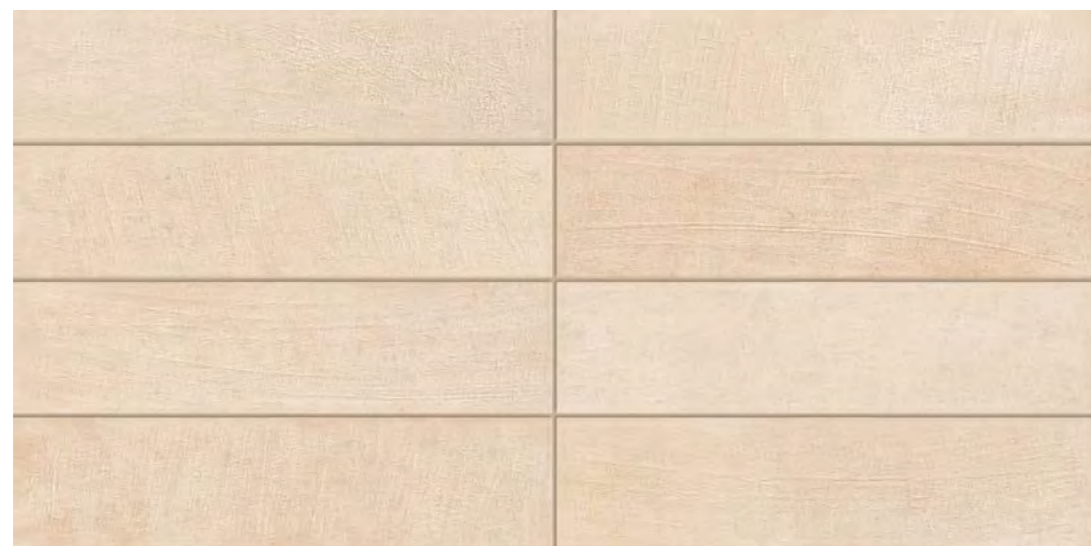

NOK SQUARE/20x40 · TERRA HEXA DECOR/19,8x22,8

NOK SQUARE DECOR

29914 · Q36

NOK SQUARE DECOR/20X40

20x40 cm — $7\frac{3}{8}$ x $15\frac{3}{4}$ "

white body

25 patterns

white body — 20x40