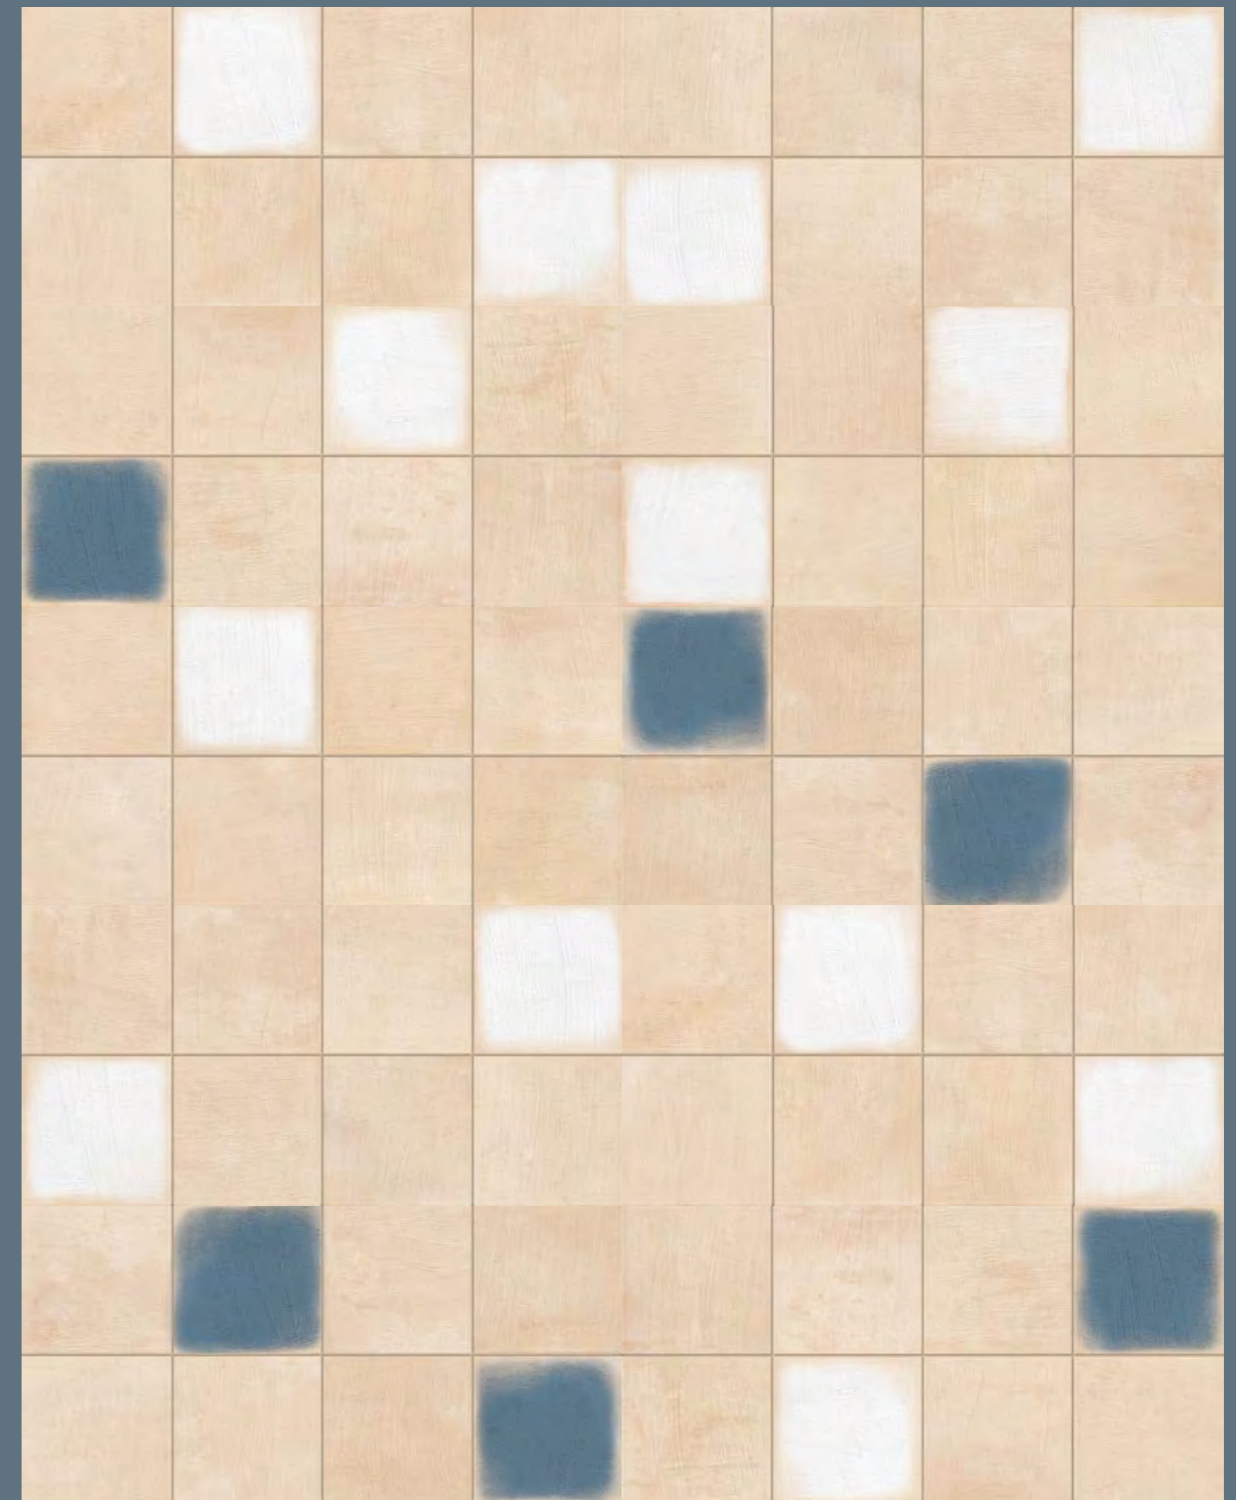

Purity, natural appeal, and careful craftsmanship are the words that best describe NOK. With its singular relief surface and combined matt-gloss effect, the collection stands out for its striking decorative appeal. NOK comes in a 20x40 format with faux joints simulating smaller 10x10 or 5x20 tiles.

Pureza, naturalidad y artesanía son términos que describen a la perfección las características de NOK con un relieve particular y un efecto brillo-mate como toque decorativo espectacular. Se presenta en formato 20x40, disponible con precortes de 10x10 o 5x20.

NOK SQUARE/20x40 · TERRA HEXA DECOR/19,8x22,8

NOK SQUARE DECOR

29914 · Q36

NOK SQUARE DECOR/20X40

20x40 cm — $7\frac{3}{8}$ x $15\frac{3}{4}$ "

white body

25 patterns

white body — 20x40