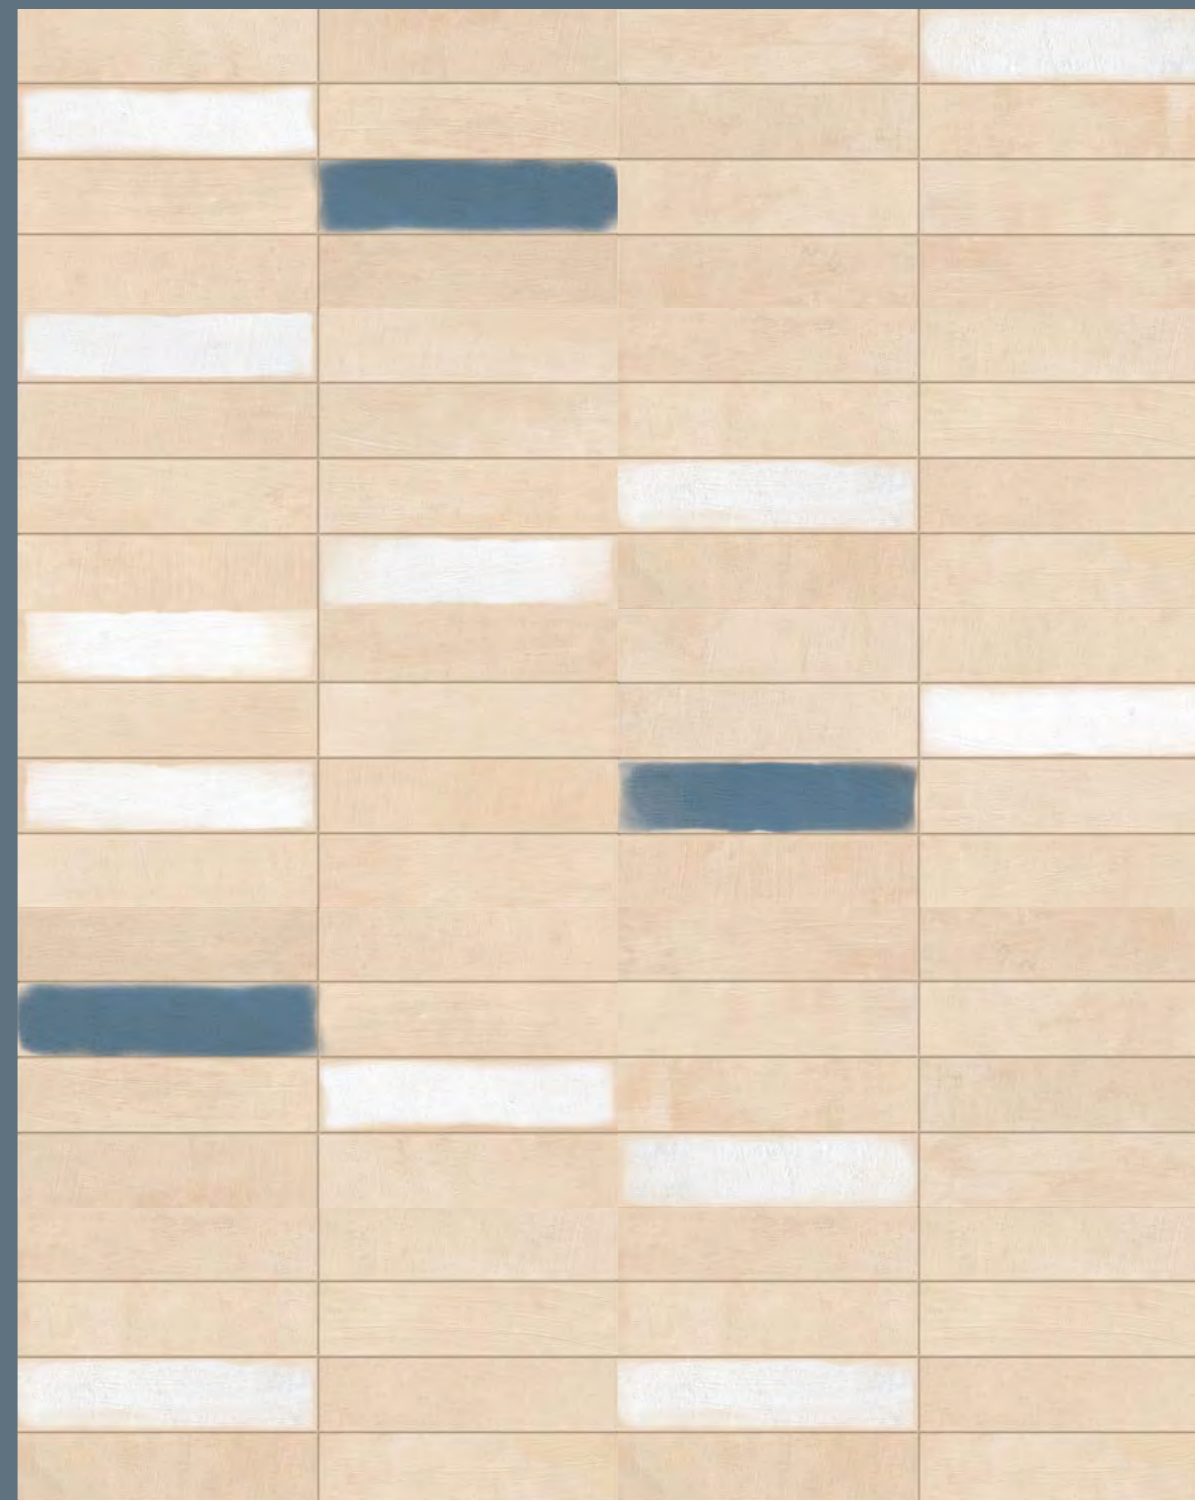

29916 · Q36

NOK BRICK DECOR/20X40

20x40 cm — $7^{3/8}$ x $15^{3/4}$ "

white body

25 patterns

NOK BRICK DECOR