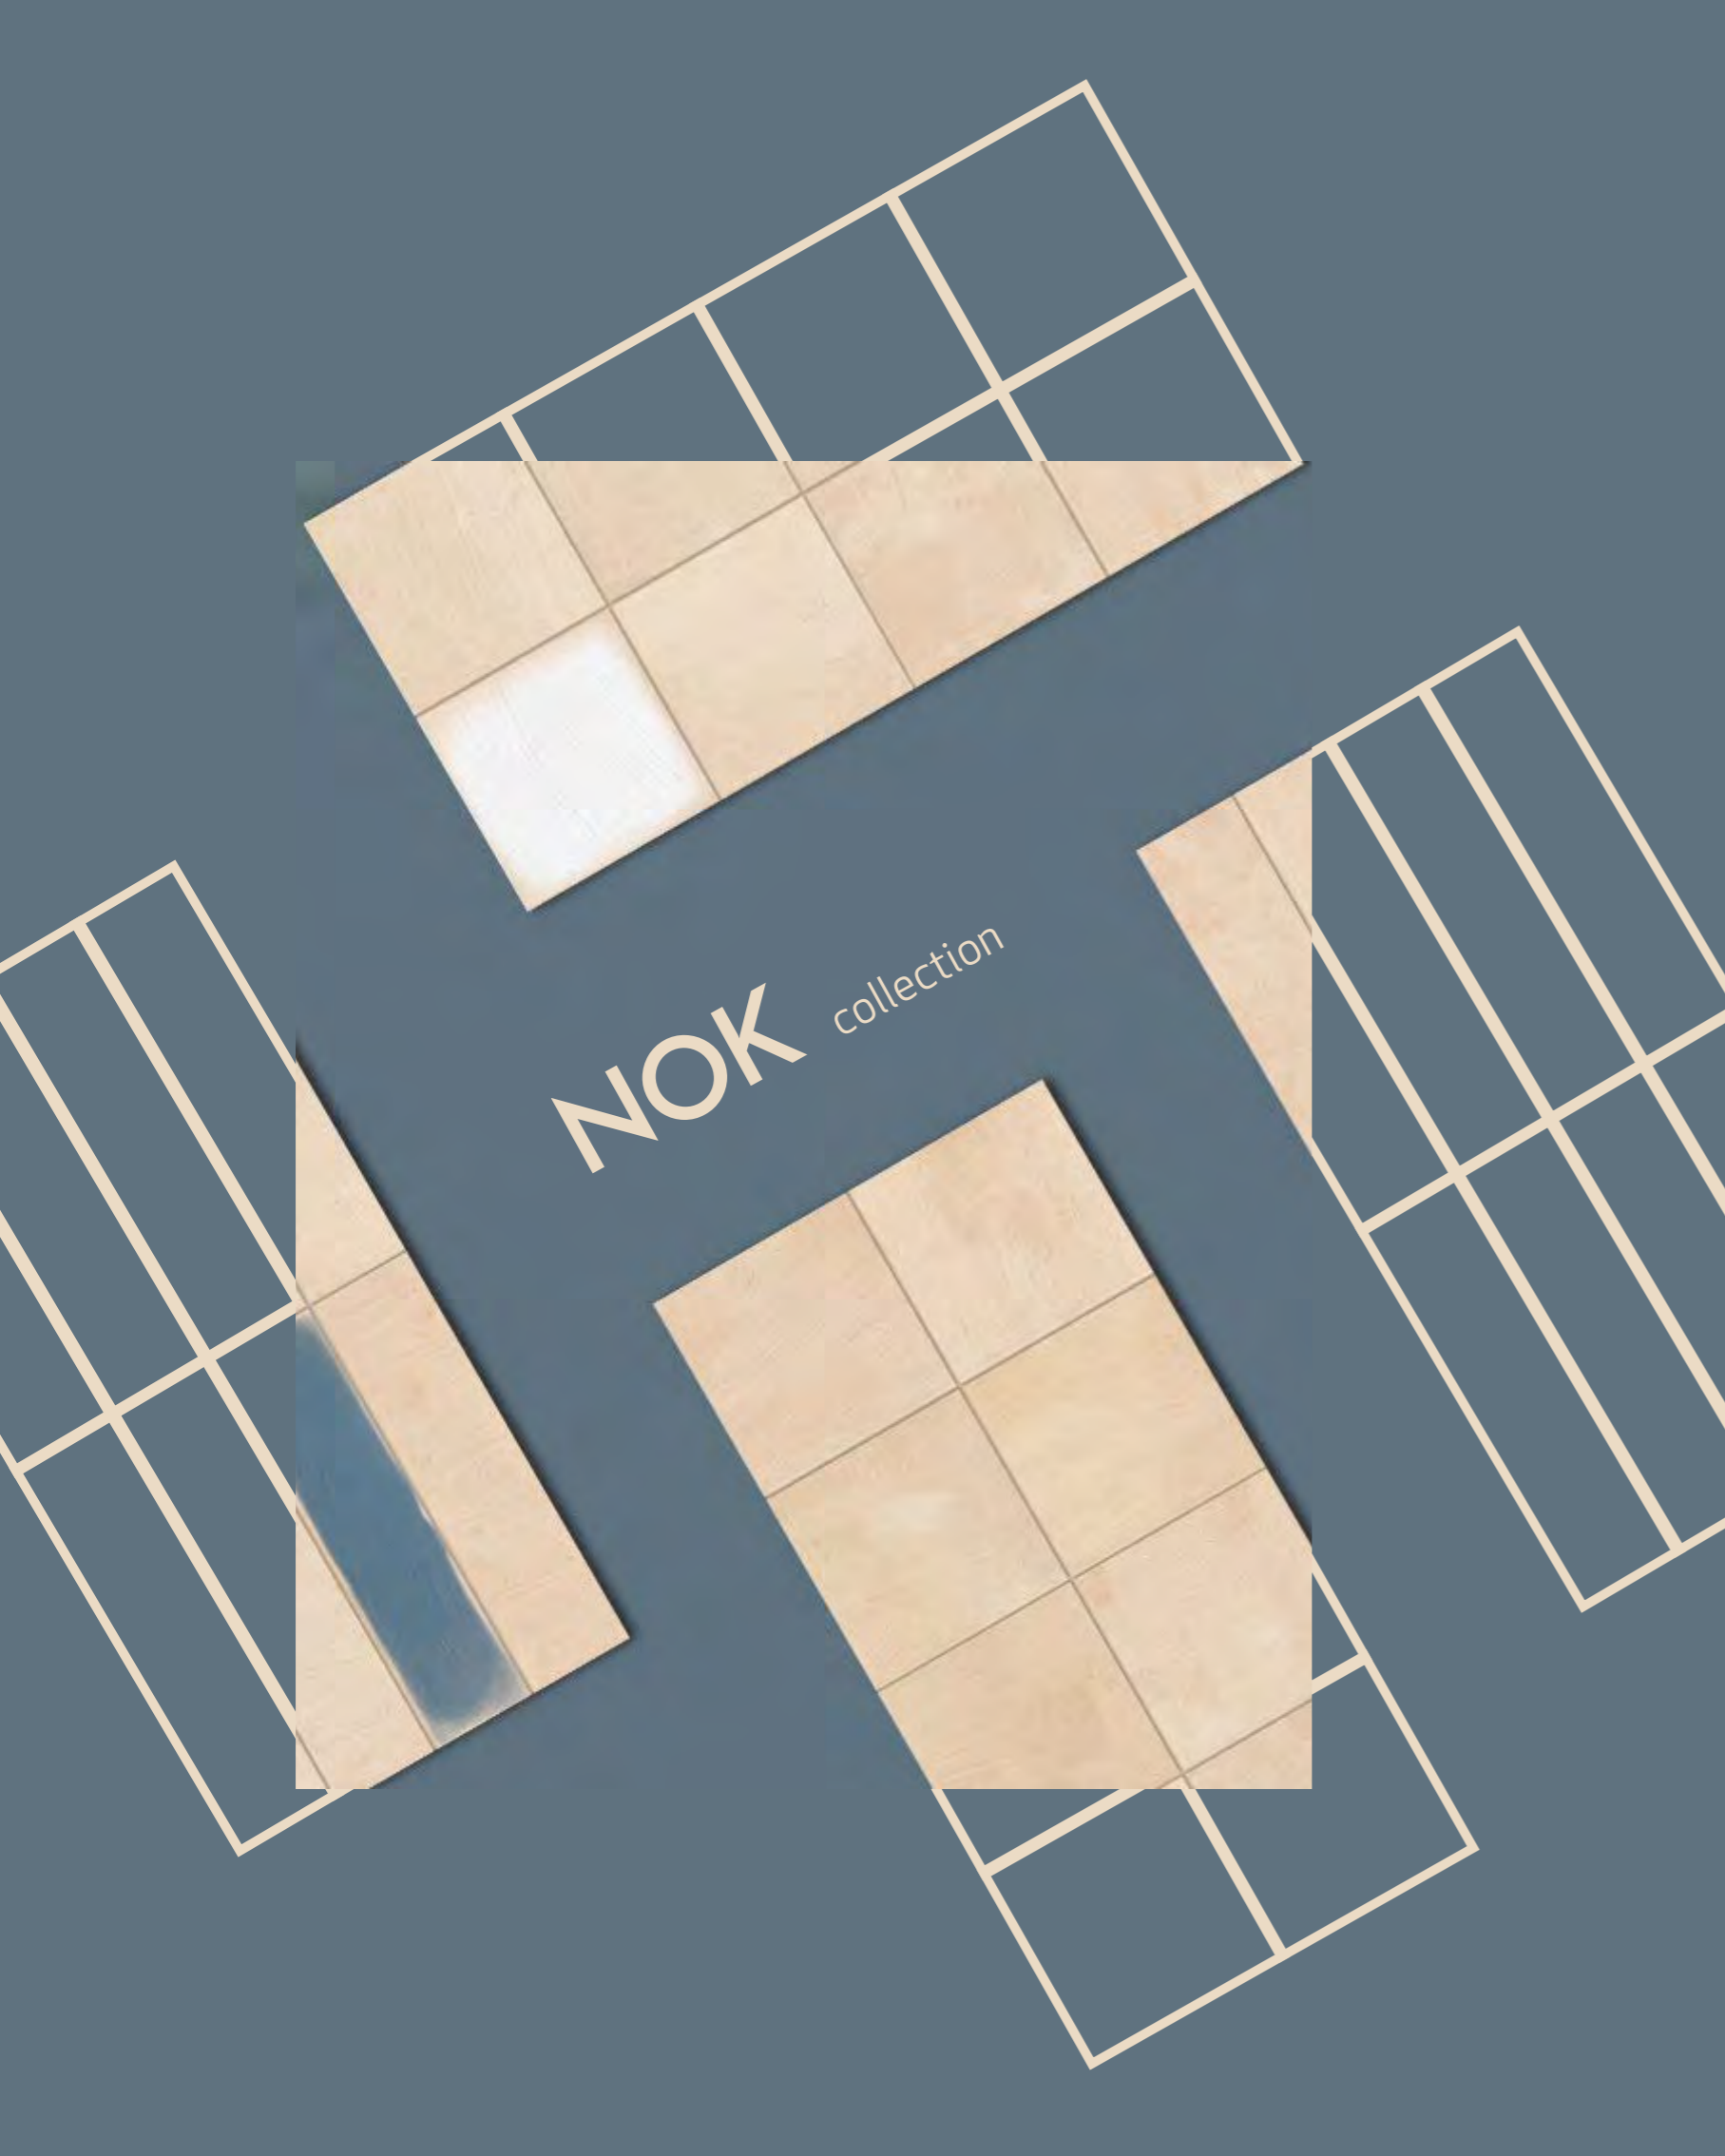

NOK collection

SQUARE

BRICK