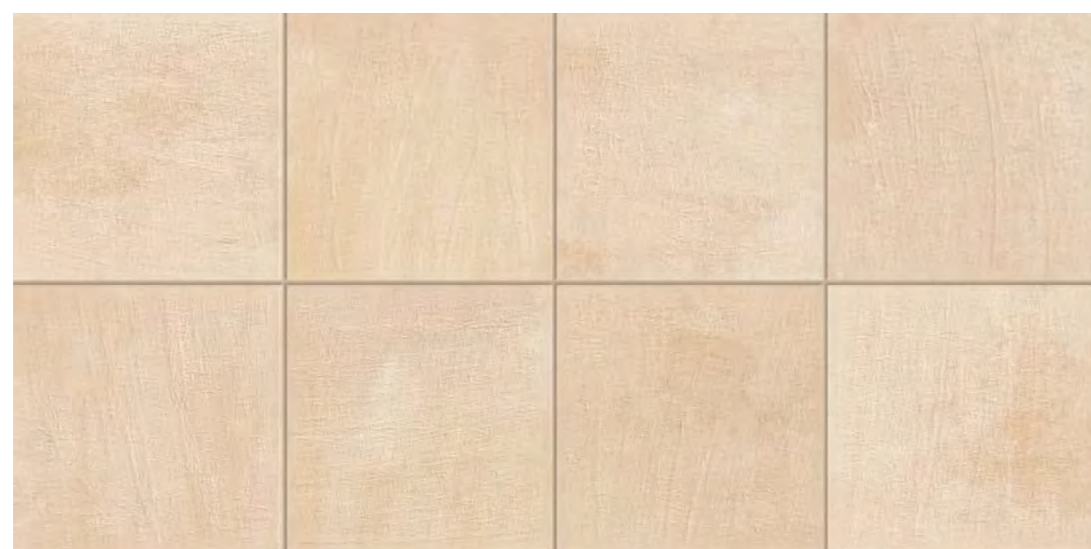

29913 · Q35
NOK SQUARE /20X40

20x40 cm — $7\frac{3}{8}$ x $15\frac{3}{4}$ "
white body
25 patterns

NOK SQUARE

white body — 20x40