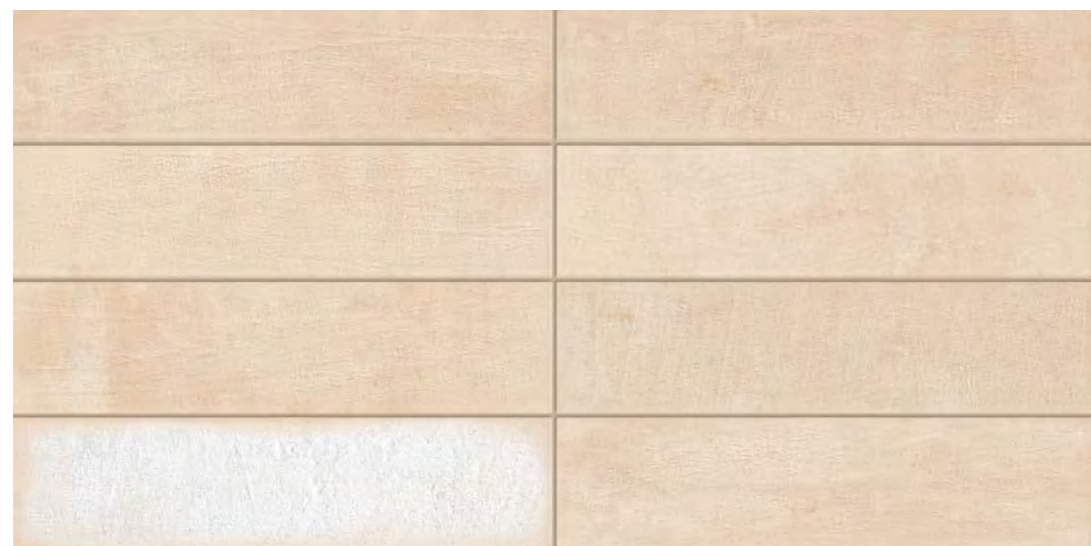

29915 · Q35

NOK BRICK /20X40

20x40 cm — $7\frac{3}{8}$ x $15\frac{3}{4}$ "

white body

25 patterns

NOK BRICK

white body — 20x40

29916 · Q36