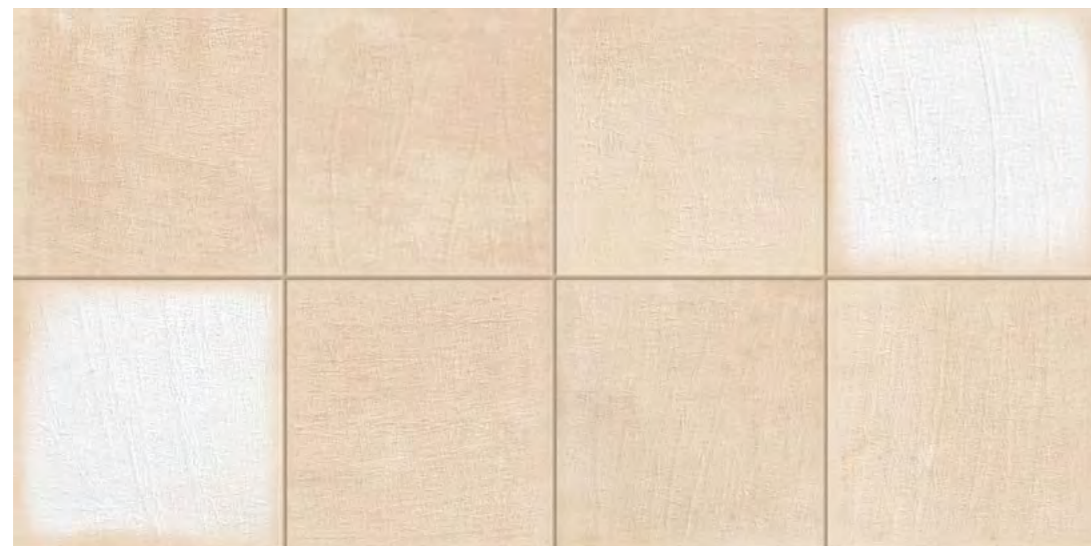

NOK SQUARE DECOR