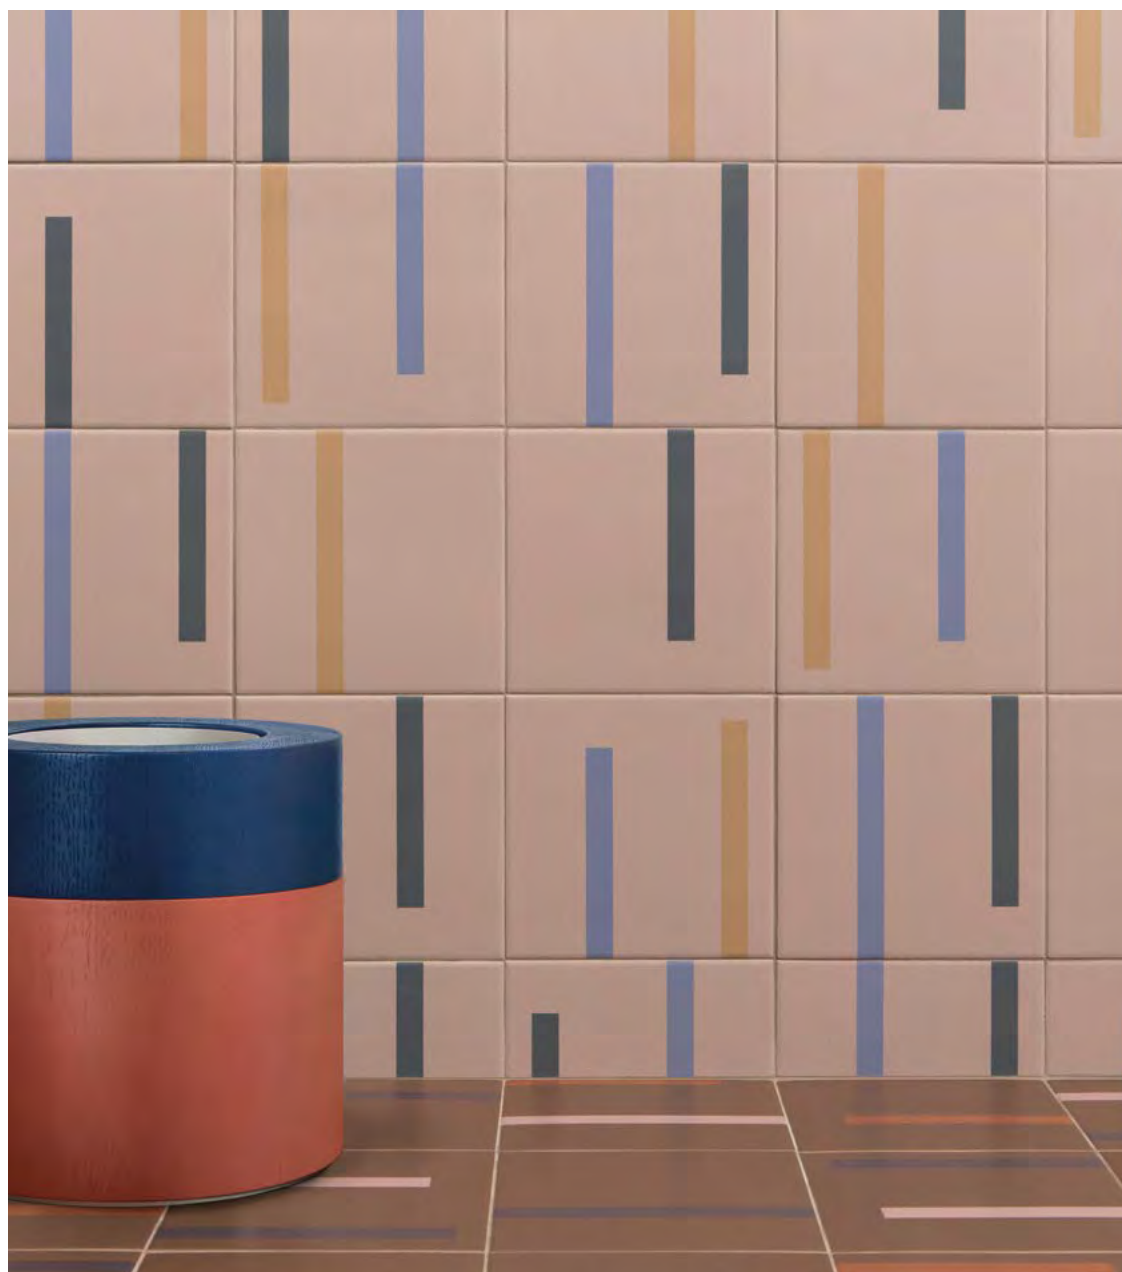

# DASH BY RAW COLOR

DASH NUDE/20x20 · DASH BROWN/20x20

DASH by RAW COLOR is all about proportions and colour combinations. With its grid-like pattern, random ever-changing rectangular compositions can be created that combine different shades and different lengths. These dynamic combinations have rhythm and movement, organized vertically or horizontally.

This porcelain tile collection, designed exclusively for Harmony by RAW COLOR Studio, comes in a 20x20cm format and choice of 6 different colours.

DASH by RAW COLOR habla sobre proporciones y combinaciones de colores. El patrón, basado en la cuadrícula permite crear composiciones aleatorias siempre cambiantes de formas rectangulares, que mezclan diferentes tonos en diferentes longitudes. Las combinaciones dinámicas crean ritmo y dirección y se pueden organizar vertical u horizontalmente.

Esta colección diseñada por el estudio RAW COLOR en exclusiva para Harmony se presenta en 6 tonalidades diferentes fabricadas en porcelánico formato 20x20 cm.

DASH GREEN/20x20 · DASH GREY/20x20

DASH WHITE/20x20

DASH BLUE/20x20

DASH BY RAW COLOR

DASH BY RAW COLOR

26213 DASH WHITE/20X20  
Q7 (20x20 cm — 7<sup>7</sup>/<sub>8</sub>x7<sup>7</sup>/<sub>8</sub>"\*)  
4 patterns

26214 DASH NUDE/20X20  
Q7 (20x20 cm — 7<sup>7</sup>/<sub>8</sub>x7<sup>7</sup>/<sub>8</sub>"\*)  
4 patterns