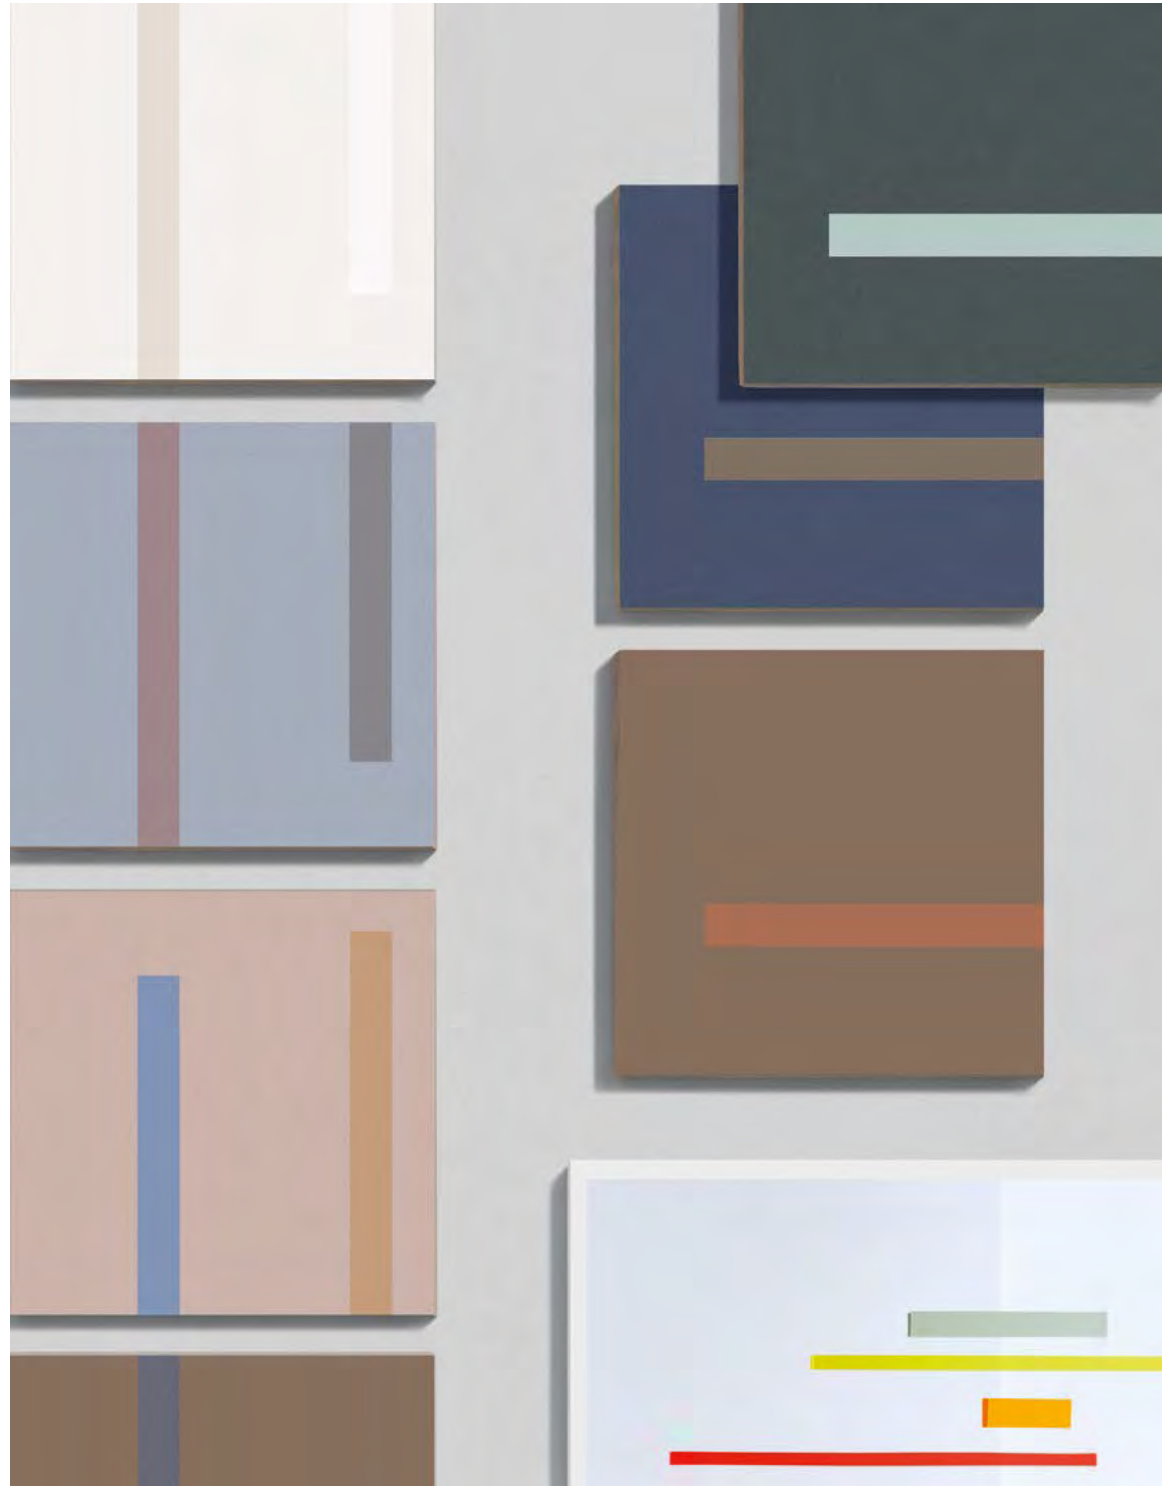

# DASH BY RAW COLOR

DASH NUDE/20x20 · DASH BROWN/20x20

DASH by RAW COLOR is all about proportions and colour combinations. With its grid-like pattern, random ever-changing rectangular compositions can be created that combine different shades and different lengths. These dynamic combinations have rhythm and movement, organized vertically or horizontally.

This porcelain tile collection, designed exclusively for Harmony by RAW COLOR Studio, comes in a 20x20cm format and choice of 6 different colours.

DASH by RAW COLOR habla sobre proporciones y combinaciones de colores. El patrón, basado en la cuadrícula permite crear composiciones aleatorias siempre cambiantes de formas rectangulares, que mezclan diferentes tonos en diferentes longitudes. Las combinaciones dinámicas crean ritmo y dirección y se pueden organizar vertical u horizontalmente.

Esta colección diseñada por el estudio RAW COLOR en exclusiva para Harmony se presenta en 6 tonalidades diferentes fabricadas en porcelánico formato 20x20 cm.

DASH GREEN/20x20 · DASH GREY/20x20

DASH WHITE/20x20

DASH BLUE/20x20

DASH BY RAW COLOR

DASH BY RAW COLOR

26213 DASH WHITE/20X20  
Q7 (20x20 cm — 7<sup>7</sup>/<sub>8</sub>x7<sup>7</sup>/<sub>8</sub>"\*)  
4 patterns

26214 DASH NUDE/20X20  
Q7 (20x20 cm — 7<sup>7</sup>/<sub>8</sub>x7<sup>7</sup>/<sub>8</sub>"\*)  
4 patterns