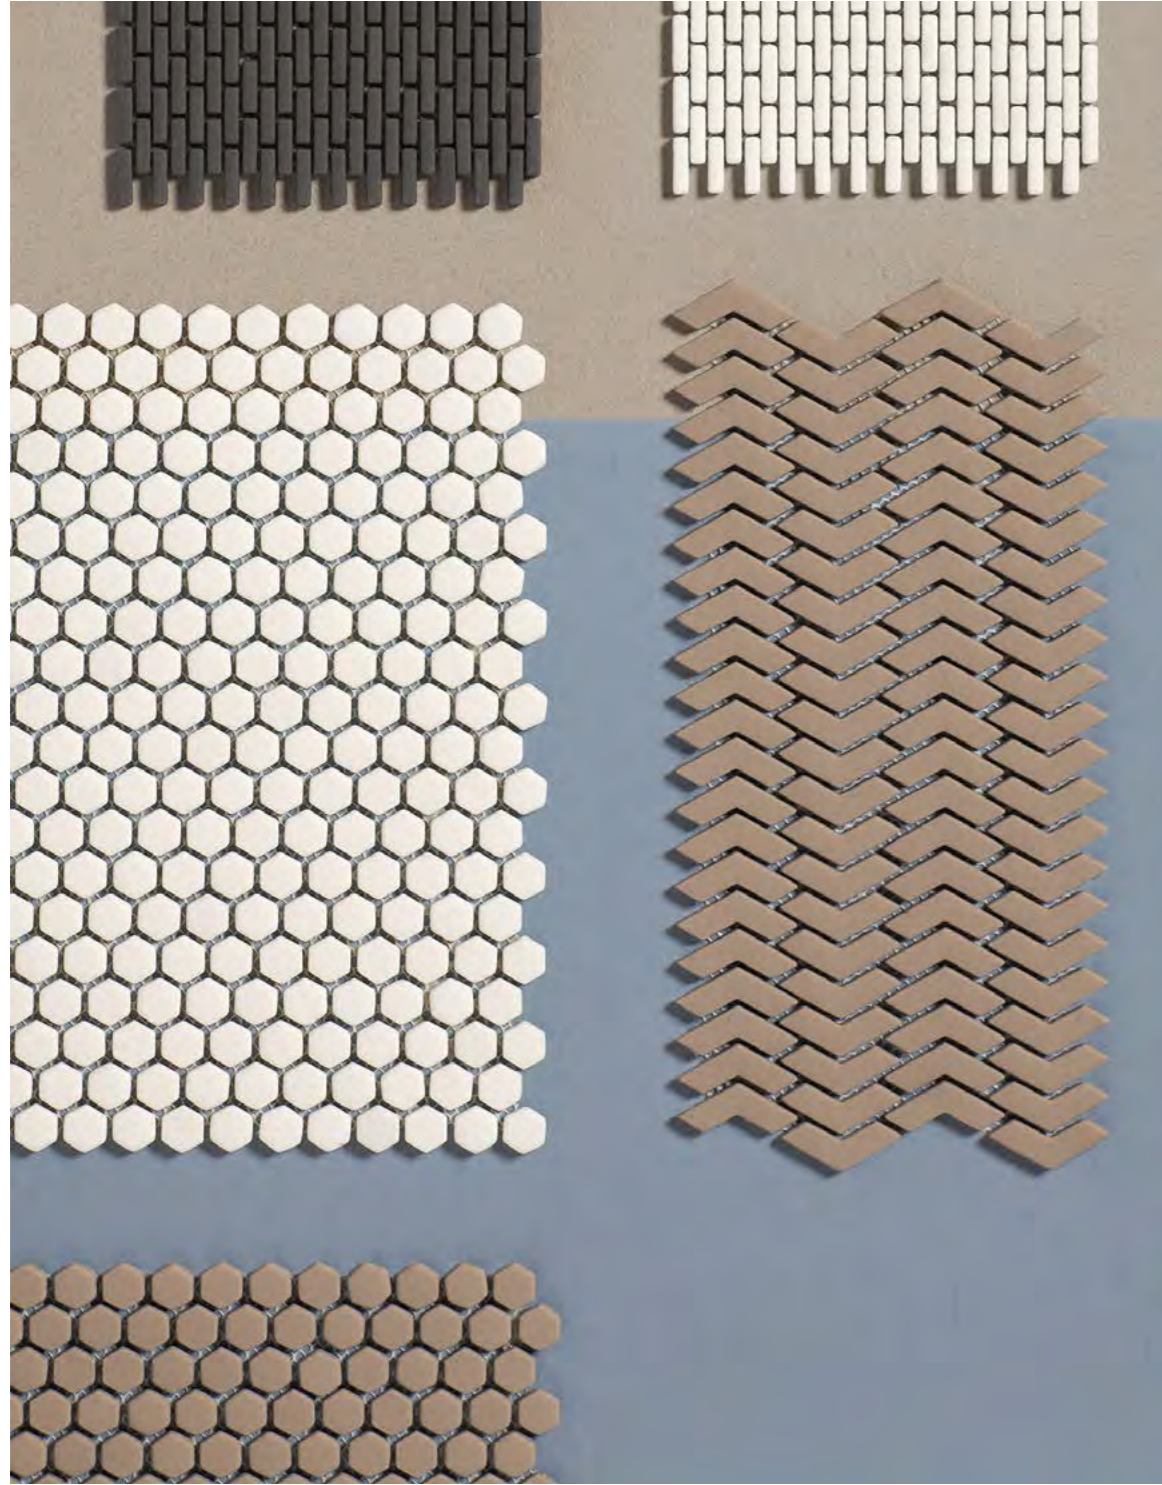

recycle glass — 30,5x30,5 / 29x29 / 29x29,5 / 28,5x29,7

CALM

CALM

CALM

17744 D. REPOSE WHITE
H6 (28,5x29,7 cm – 11¹/₄x11⁷/₁₆"

18872 D. REPOSE CREAM
H6 (28,5x29,7 cm – 11¹/₄x11⁷/₁₆"

19717 D. SILENCE WHITE
H3 (29x29 cm – 11⁷/₁₆x11⁷/₁₆"

19720 D. SILENCE CREAM
H3 (29x29 cm – 11⁷/₁₆x11⁷/₁₆"

18873 D. REPOSE GREY
H6 (28,5x29,7 cm – 11¹/₄x11⁷/₁₆"

18871 D. REPOSE BLACK
H6 (28,5x29,7 cm – 11¹/₄x11⁷/₁₆"

19719 D. SILENCE GREY
H3 (29x29 cm – 11⁷/₁₆x11⁷/₁₆"

19718 D. SILENCE BLACK
H3 (29x29 cm – 11⁷/₁₆x11⁷/₁₆"

17749 D. SERENE WHITE
H3 (30,5x30,5 cm – 12x12")

17752 D. SERENE CREAM
H3 (30,5x30,5 cm – 12x12")

Perfectly matches with PEACE collection
Coordinado con la colección PEACE

17750 D. SERENE GREY
H3 (30,5x30,5 cm – 12x12")

17751 D. SERENE BLACK
H3 (30,5x30,5 cm – 12x12")

20200 PEACE WHITE
Q4 (7,5x30 cm – 2¹⁵/₁₆x11¹³/₁₆"

20201 PEACE GREY
Q4 (7,5x30 cm – 2¹⁵/₁₆x11¹³/₁₆"

20202 PEACE CREAM
Q4 (7,5x30 cm – 2¹⁵/₁₆x11¹³/₁₆"

20203 PEACE BLACK
Q4 (7,5x30 cm – 2¹⁵/₁₆x11¹³/₁₆"

TECHNICAL CHARACTERISTICS

	MATT	GLOSS	SHADE VARIATION	SHOWER WALL	SHOWER FLOOR	FLOOR TRAFFIC	ANTISLIP			
							DIN 51130	UNE-EN 12633	BS 7999-2	ANSI A137.1
D.CALM	•	•	•	•	•	•	R10	C2	+36WET	>0,42
D.SERENE	•	•	•	•	•	•	R10	C2	+36WET	>0,42
D.QUIET	•	•	•	•	•	•	R10	C2	+36WET	>0,42
D.REPOSE	•	•	•	•	•	•	R10	C2	+36WET	>0,42
D.SILENCE	•	•	•	•	•	•	R10	C2	+36WET	>0,42

PACKING

UNIT	PIECES	m²	PIECES	PIECES	m²	sq ft	PIECES	BOX	m²	sq ft	PIECES	BOX	m²	sq ft	WEIGHT	WEIGHT	BOXES	PALLET	m²	sq ft	PALLET	CHIP	SIZE	cm	PALLETT	THICKNESS	THICKNESS																										
																												PIECE	m²	PIECE	m²	PIECE	BOX	BOX	BOX	BOX	BOX	BOX	BOX	BOX	BOX	BOX	BOX	BOX	BOX	BOX	BOX	BOX	BOX	BOX	BOX	BOX	BOX
•	12	1.1	11	0.93	9.96	11.2	24.64	90	86.15	927.36	1X1	105x105x110	6	0.24																																							
•	11	1	11	1.02	11.01	11.86	26.09	90	92.09	991.30	1X1	105x105x110	6	0.24																																							
•	12	1.1	11	0.93	10.02	9.99	21.98	90	84.69	911.64	4X1.5	105x105x110	6	0.24																																							
•	12	1.09	11	0.94	10.13	11.09	24.4	90	83.80	902.00	2X0.5	105x105x110	6	0.24																																							
•	12	1.1	11	0.93	9.96	10.05	22.1	90	83.26	896.19	2X1	105x105x110	6	0.24