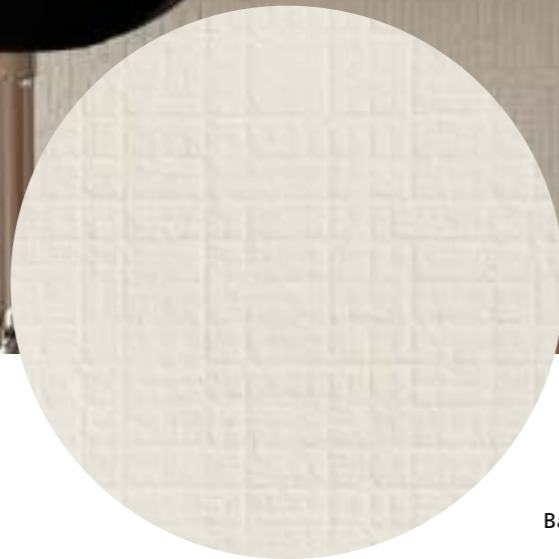

Barbican

White body wall tiles

Barbican White Decor_100

Barbican Whiter_100 Boreal Walnut_23*120

Barbican

White body wall tiles

Barbican Bone Decor_100

Barbican

White body wall tiles

7mm

BARBICAN

33,3 * 100 * 0,7 cm | 13 * 39"

RECTIFIED	NATURAL BN65
WHITE	23158
BONE	23159
SILVER	23157

22303 ALUMINIO/100/MAT _ 100 * 0,5 cm | 39 * 0,2" _ P42

BARBICAN DECOR

33,3 * 100 * 0,7 cm | 13 * 39"