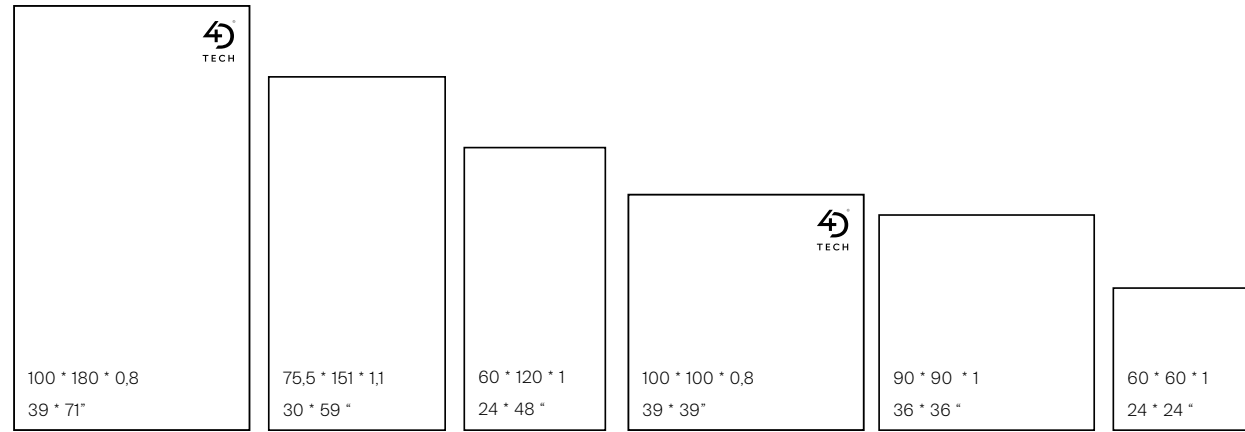

**ALPINE TOP**

32 \* 90 \* 1,05 cm | 13 \* 36"

RECTIFIED	NATURAL
	BN36
WHITE	28530
BEIGE	28529
GREY	28531

**ALPINE FLOOR - sizes**

**ALPINE FLOOR - decors**

Decor  
100 \* 180  
39 \* 71"

Mosaic  
30 \* 30  
12 \* 12"