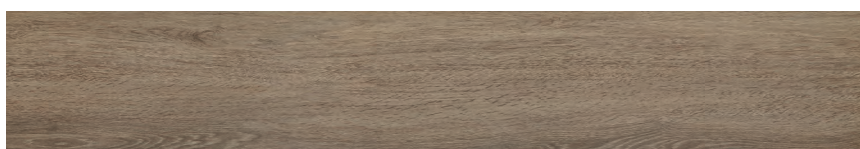

WOODSKIN

bianco / brown / grys

29,8×89,8
19,8×17,1

PARADYZ
my life

powierzchnia matowa
matt surface

WOODSKIN GRYS 29,8×89,8

WOODSKIN BROWN 29,8×89,8

WOODSKIN BIANCO struktura A 29,8×89,8

WOODSKIN BROWN struktura A 29,8×89,8

WOODSKIN BIANCO struktura B 29,8×89,8

WOODSKIN BROWN struktura B 29,8×89,8

WOODSKIN BIANCO
heksagon struktura A
19,8×17,1

WOODSKIN BIANCO
heksagon struktura B
19,8×17,1

WOODSKIN BIANCO
heksagon struktura C
19,8×17,1

WOODSKIN GRYS
heksagon struktura A
19,8×17,1

WOODSKIN WOOD
heksagon struktura B
19,8×17,1

WOODSKIN MIX
heksagon struktura C
19,8×17,1

płytki podłogowe użyte w aranżacji
floor tiles used in the arrangement