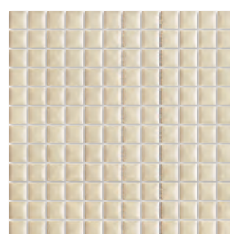

# SUNLIGHT

stone beige / stone brown / sand crema / sand dark crema

30×60

 powierzchnia błyszcząca  
glossy surface

SUNLIGHT STONE BEIGE 30×60

SUNLIGHT STONE BROWN 30×60

SUNLIGHT STONE BEIGE struktura A 30×60

SUNLIGHT STONE BEIGE  
dekor geometryk 30×60

SUNLIGHT STONE BEIGE  
mozaika prasowana  
hexagon 22×25,5

dedykowana kolekcja podłogowa  
dedicated floor collection

SUN STONE BROWN mat 60×60

# SUNLIGHT

stone beige / stone brown / sand crema / sand dark crema

30×60

 powierzchnia matowa  
matt surface

SUNLIGHT SAND CREMA 30×60

SUNLIGHT SAND DARK CREMA 30×60

SUNLIGHT SAND DARK CREMA struktura B  
30×60

SUNLIGHT SAND CREMA struktura A 30×60

SUNLIGHT SAND CREMA  
mozaika prasowana 29,8×29,8  
(kostka 2,3×2,3)

dedykowana kolekcja podłogowa  
dedicated floor collection

SUN SAND CREMA 60×60