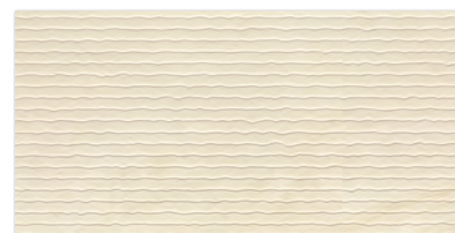

# SUNLIGHT

stone beige / stone brown / sand crema / sand dark crema

30×60

 powierzchnia błyszcząca  
glossy surface

SUNLIGHT STONE BEIGE 30×60

SUNLIGHT STONE BROWN 30×60

SUNLIGHT STONE BEIGE struktura A 30×60

SUNLIGHT STONE BEIGE  
dekor geometryk 30×60

SUNLIGHT STONE BEIGE  
mozaika prasowana  
hexagon 22×25,5

dedykowana kolekcja podłogowa  
dedicated floor collection

SUN STONE BROWN mat 60×60

# SUNLIGHT

stone beige / stone brown / sand crema / sand dark crema

30×60

 powierzchnia matowa  
matt surface

SUNLIGHT SAND CREMA 30×60

SUNLIGHT SAND DARK CREMA 30×60

SUNLIGHT SAND DARK CREMA struktura B  
30×60

SUNLIGHT SAND CREMA struktura A 30×60

SUNLIGHT SAND CREMA  
mozaika prasowana 29,8×29,8  
(kostka 2,3×2,3)

dedykowana kolekcja podłogowa  
dedicated floor collection

SUN SAND CREMA 60×60