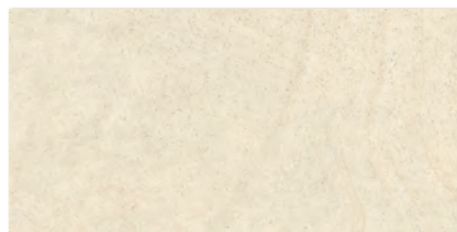

# SUNLIGHT

stone beige / stone brown / sand crema / sand dark crema

30×60

 powierzchnia błyszcząca  
glossy surface

SUNLIGHT STONE BEIGE 30×60

SUNLIGHT STONE BROWN 30×60

SUNLIGHT STONE BEIGE struktura A 30×60

SUNLIGHT STONE BEIGE  
dekor geometryk 30×60

SUNLIGHT STONE BEIGE  
mozaika prasowana  
hexagon 22×25,5

dedykowana kolekcja podłogowa  
dedicated floor collection

SUN STONE BROWN mat 60×60

# SUNLIGHT

stone beige / stone brown / sand crema / sand dark crema

30×60

 powierzchnia matowa  
matt surface

SUNLIGHT SAND CREMA 30×60

SUNLIGHT SAND DARK CREMA 30×60

SUNLIGHT SAND DARK CREMA struktura B  
30×60