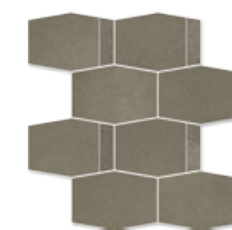

NATURSTONE UMBRA cokół mat / poler 7,2×59,8

NATURSTONE UMBRA mat / poler / struktura 59,8×59,8

NATURSTONE UMBRA mat / poler / struktura 29,8×59,8

NATURSTONE UMBRA stopnica prosta mat 29,8×59,8

dostępne na zamówienie / products on special order

NATURSTONE UMBRA mozaika cięta mat / poler 29,8×29,8, kostka 2,3×2,3	NATURSTONE UMBRA mozaika cięta mat / poler 29,8×29,8, kostka 4,8×4,8	NATURSTONE UMBRA mozaika cięta mat / poler 29,8×29,8, kostka 9,8×9,8
NATURSTONE UMBRA mat / poler 29,8×29,8	NATURSTONE UMBRA stopnica poler 29,8×59,8	