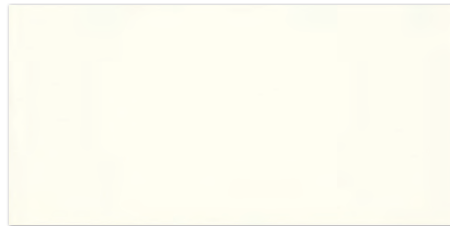

MOONLIGHT

bianco / nero

29,5×59,5

powierzchnia błyszcząca
glossy surface

MOONLIGHT BIANCO 29,5×59,5

MOONLIGHT NERO 29,5×59,5

uniwersalna mozaika
prasowana BIANCO PARADYŻ
romb hexagon 20,4×23,8

MOONLIGHT BIANCO struktura A 29,5×59,5

MOONLIGHT NERO struktura A 29,5×59,5

uniwersalna mozaika
prasowana NERO PARADYŻ
romb hexagon 20,4×23,8

MOONLIGHT BIANCO struktura B 29,5×59,5

MOONLIGHT NERO struktura B 29,5×59,5

MOONLIGHT BIANCO
kafel 9,8×19,8