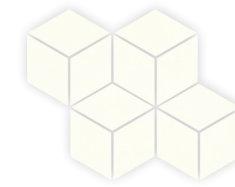

MOONLIGHT

bianco / nero

29,5×59,5

powierzchnia błyszcząca
glossy surface

MOONLIGHT BIANCO 29,5×59,5

MOONLIGHT NERO 29,5×59,5

uniwersalna mozaika
prasowana BIANCO PARADYŻ
romb hexagon 20,4×23,8

MOONLIGHT BIANCO struktura A 29,5×59,5

MOONLIGHT NERO struktura A 29,5×59,5

uniwersalna mozaika
prasowana NERO PARADYŻ
romb hexagon 20,4×23,8

MOONLIGHT BIANCO struktura B 29,5×59,5

MOONLIGHT NERO struktura B 29,5×59,5

MOONLIGHT BIANCO
kafel 9,8×19,8