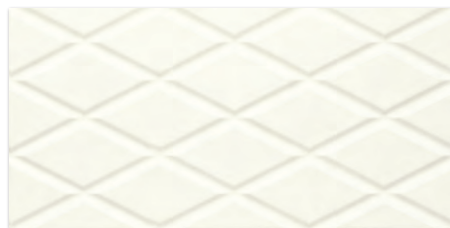

MOONLIGHT

bianco / nero

29,5×59,5

powierzchnia błyszcząca
glossy surface

MOONLIGHT BIANCO 29,5×59,5

MOONLIGHT NERO 29,5×59,5

uniwersalna mozaika
prasowana BIANCO PARADYŻ
romb hexagon 20,4×23,8

MOONLIGHT BIANCO struktura A 29,5×59,5

MOONLIGHT NERO struktura A 29,5×59,5

uniwersalna mozaika
prasowana NERO PARADYŻ
romb hexagon 20,4×23,8

MOONLIGHT BIANCO struktura B 29,5×59,5

MOONLIGHT NERO struktura B 29,5×59,5

MOONLIGHT BIANCO
kafel 9,8×19,8