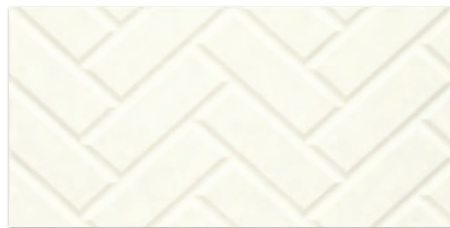

MOONLIGHT

bianco / nero

29,5×59,5

powierzchnia błyszcząca
glossy surface

MOONLIGHT BIANCO 29,5×59,5

MOONLIGHT NERO 29,5×59,5

uniwersalna mozaika
prasowana BIANCO PARADYŻ
romb hexagon 20,4×23,8

MOONLIGHT BIANCO struktura A 29,5×59,5

MOONLIGHT NERO struktura A 29,5×59,5

uniwersalna mozaika
prasowana NERO PARADYŻ
romb hexagon 20,4×23,8

MOONLIGHT BIANCO struktura B 29,5×59,5

MOONLIGHT NERO struktura B 29,5×59,5

MOONLIGHT BIANCO
kafel 9,8×19,8