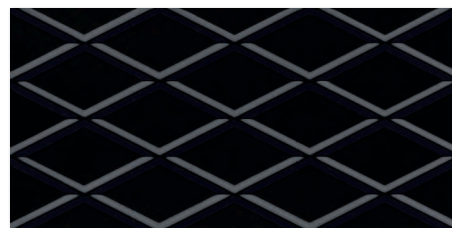

MOONLIGHT

bianco / nero

29,5×59,5

powierzchnia błyszcząca
glossy surface

MOONLIGHT BIANCO 29,5×59,5

MOONLIGHT NERO 29,5×59,5

uniwersalna mozaika
prasowana BIANCO PARADYŻ
romb hexagon 20,4×23,8

MOONLIGHT BIANCO struktura A 29,5×59,5

MOONLIGHT NERO struktura A 29,5×59,5

uniwersalna mozaika
prasowana NERO PARADYŻ
romb hexagon 20,4×23,8

MOONLIGHT BIANCO struktura B 29,5×59,5

MOONLIGHT NERO struktura B 29,5×59,5

MOONLIGHT BIANCO
kafel 9,8×19,8