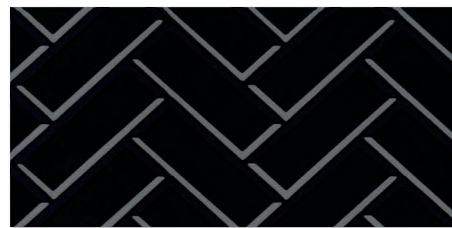

MOONLIGHT

bianco / nero

29,5×59,5

powierzchnia błyszcząca
glossy surface

MOONLIGHT BIANCO 29,5×59,5

MOONLIGHT NERO 29,5×59,5

uniwersalna mozaika
prasowana BIANCO PARADYŻ
romb hexagon 20,4×23,8

MOONLIGHT BIANCO struktura A 29,5×59,5

MOONLIGHT NERO struktura A 29,5×59,5

uniwersalna mozaika
prasowana NERO PARADYŻ
romb hexagon 20,4×23,8

MOONLIGHT BIANCO struktura B 29,5×59,5

MOONLIGHT NERO struktura B 29,5×59,5

MOONLIGHT BIANCO
kafel 9,8×19,8