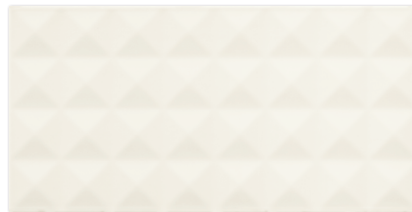

MODUL

bianco / grafit

30×60

powierzchnia matowa
matt surface

MODUL BIANCO 30×60

MODUL GRAFIT 30×60

MODUL BIANCO A struktura 30×60

MODUL GRAFIT A struktura 30×60