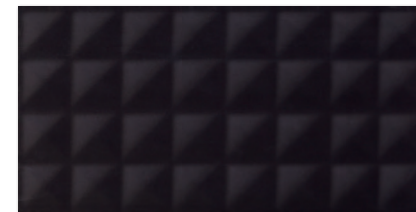

MODUL

bianco / grafit

30×60

powierzchnia matowa
matt surface

MODUL BIANCO 30×60

MODUL GRAFIT 30×60

MODUL BIANCO A struktura 30×60

MODUL GRAFIT A struktura 30×60

MODUL BIANCO B struktura 30×60

MODUL GRAFIT B struktura 30×60

MODUL BIANCO C struktura 30×60

MODUL GRAFIT C struktura 30×60

płytki podłogowe użyte w aranżacji
floor tiles used in the arrangement

SCRATCH BIANCO mat 59,8×59,8

SCRATCH GRYS mat 59,8×59,8