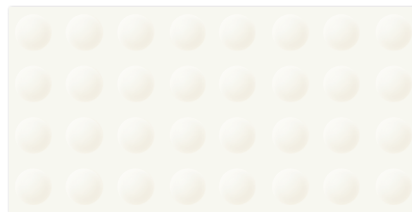

MODUL

bianco / grafit

30×60

powierzchnia matowa
matt surface

MODUL BIANCO 30×60

MODUL GRAFIT 30×60

MODUL BIANCO A struktura 30×60

MODUL GRAFIT A struktura 30×60

MODUL BIANCO B struktura 30×60

MODUL GRAFIT B struktura 30×60

MODUL BIANCO C struktura 30×60

MODUL GRAFIT C struktura 30×60

płytki podłogowe użyte w aranżacji
floor tiles used in the arrangement

SCRATCH BIANCO mat 59,8×59,8

SCRATCH GRYS mat 59,8×59,8