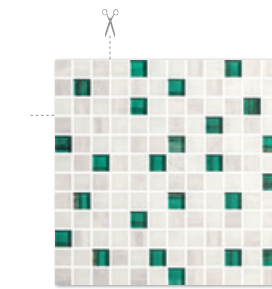

LATERIZIO / LATERIZ

bianco / grys

30×60

  powierzchnia matowa
matt surface

LATERIZIO BIANCO 30×60

LATERIZIO inserto szklane A 30×60

LATERIZIO mozaika cięta mix
29,8×29,8, kostka 2,3×2,3

LATERIZIO GRYS 30×60

LATERIZIO inserto szklane B 30×60

LATERIZIO inserto szklane C 30×60

LATERIZIO listwa szklana 7×60

plytki podłogowe użyte w aranżacji
floor tiles used in the arrangement

  PEI 4 BIANCO PEI 4 GRYS

dostępna kolorystyka
available colours

LATERIZ BIANCO 40×40

LATERIZ GRYS 40×40