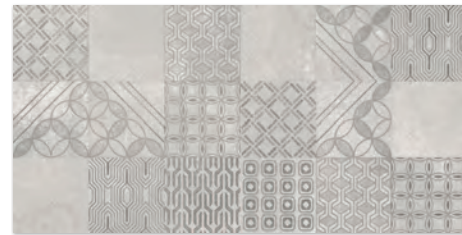

HARMONY

bianco / grys

30×60

powierzchnia matowa
matt surface

HARMONY BIANCO 30×60

HARMONY GRYS 30×60

HARMONY BIANCO struktura A 30×60

HARMONY GRYS struktura A 30×60

uniwersalna kształtka WOOD 2,8×60

HARMONY GRYS
mozaika mix 29,8×29,8
(kostka 4,8×4,8)

HARMONY GRYS struktura B 30×60

HARMONY GRYS patchwork 30×60