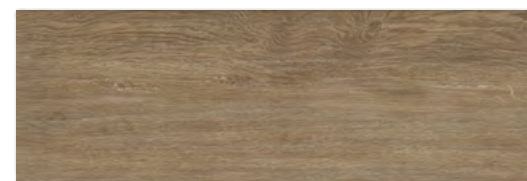

4  
2100

WOOD BASIC BROWN 20×60

R9  
3  
750

■ Każda płytka w odniesieniu do wzoru jest niepowtarzalna i może charakteryzować się różnicami tonalnymi