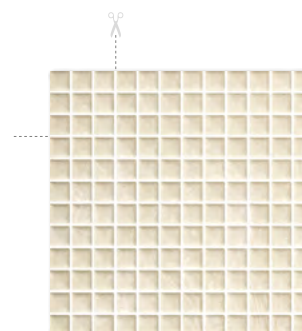

# enrica 25×40

ENRICA CREMA 25×40

ENRICA BEIGE 25×40

ENRICA CREMA  
Motyw struktura 25×40

CORALINE BEIGE  
mozaika prasowana 29,8×29,8  
kostka 2,3×2,3

uniwersalna listwa szklana  
PARADYŻ MARRONE 3×40

CORAL BEIGE 40×40

4  
2100

WOOD BASIC BROWN 20×60

R9  
3  
750

■ Każda płytka w odniesieniu do wzoru jest niepowtarzalna i może charakteryzować się różnicami tonalnymi