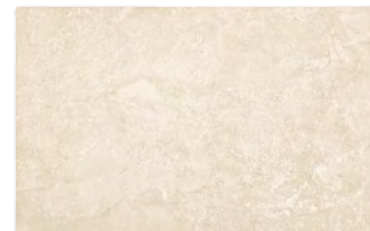

crema / beige

# enrica 25×40

ENRICA CREMA 25×40

ENRICA BEIGE 25×40

ENRICA CREMA  
Motyw struktura 25×40

CORALINE BEIGE  
mozaika prasowana 29,8×29,8  
kostka 2,3×2,3

uniwersalna listwa szklana  
PARADYŻ MARRONE 3×40

CORAL BEIGE 40×40

4  
2100

WOOD BASIC BROWN 20×60

R9  
3  
750

■ Każda płytka w odniesieniu do wzoru jest niepowtarzalna i może charakteryzować się różnicami tonalnymi