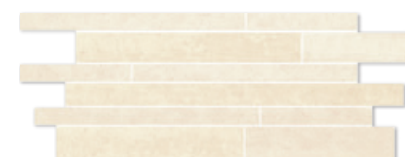

DOBLO

bianco / beige / umbra / silver / grys / grafit / nero

29,8×59,8
59,8×59,8

DOBLO

bianco / beige / umbra / silver / grys / grafit / nero

29,8×59,8
59,8×59,8

DOBLO BIANCO cokót mat / poler 7,2×59,8

DOBLO BIANCO mat / poler / struktura 29,8×59,8

DOBLO BIANCO mat / poler / struktura 59,8×59,8

DOBLO BIANCO stopnica prosta mat 29,8×59,8

DOBLO BEIGE cokót mat / poler 7,2×59,8

DOBLO BEIGE mat / poler / struktura 29,8×59,8

DOBLO BEIGE mat / poler / struktura 59,8×59,8

DOBLO BEIGE stopnica prosta mat 29,8×59,8

DOBLO BIANCO mozaika poler / mat 29,8×29,8, kostka 4,8×4,8

DOBLO BIANCO listwa mix paski 20×52

DOBLO

bianco / beige / umbra / silver / grys / grafit / nero

29,8×59,8
59,8×59,8