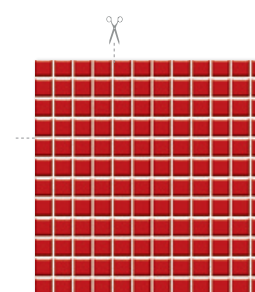

ALTEA

bianco / nero / rosa

29,8×29,8

 powierzchnia błyszcząca
glossy surface

ALTEA NERO
mozaika prasowana 29,8×29,8
kostka 2,3×2,3

ALTEA NERO
mozaika prasowana 29,8×29,8
kostka 2,3×4,8

ALTEA NERO
mozaika prasowana 29,8×29,8
kostka 4,8×4,8

ALTEA ROSA
mozaika prasowana 29,8×29,8
kostka 2,3×2,3

ALTEA ROSA
mozaika prasowana 29,8×29,8
kostka 2,3×4,8

ALTEA ROSA
mozaika prasowana 29,8×29,8
kostka 4,8×4,8

ALTEA BIANCO
mozaika prasowana 29,8×29,8
kostka 2,3×2,3

ALTEA BIANCO
mozaika prasowana 29,8×29,8
kostka 2,3×4,8

ALTEA BIANCO
mozaika prasowana 29,8×29,8
kostka 4,8×4,8