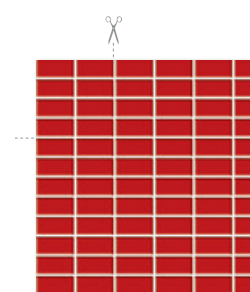

ALTEA

bianco / nero / rosa

29,8×29,8

 powierzchnia błyszcząca
glossy surface

ALTEA NERO
mozaika prasowana 29,8×29,8
kostka 2,3×2,3

ALTEA NERO
mozaika prasowana 29,8×29,8
kostka 2,3×4,8

ALTEA NERO
mozaika prasowana 29,8×29,8
kostka 4,8×4,8

ALTEA ROSA
mozaika prasowana 29,8×29,8
kostka 2,3×2,3

ALTEA ROSA
mozaika prasowana 29,8×29,8
kostka 2,3×4,8

ALTEA ROSA
mozaika prasowana 29,8×29,8
kostka 4,8×4,8

ALTEA BIANCO
mozaika prasowana 29,8×29,8
kostka 2,3×2,3

ALTEA BIANCO
mozaika prasowana 29,8×29,8
kostka 2,3×4,8

ALTEA BIANCO
mozaika prasowana 29,8×29,8
kostka 4,8×4,8