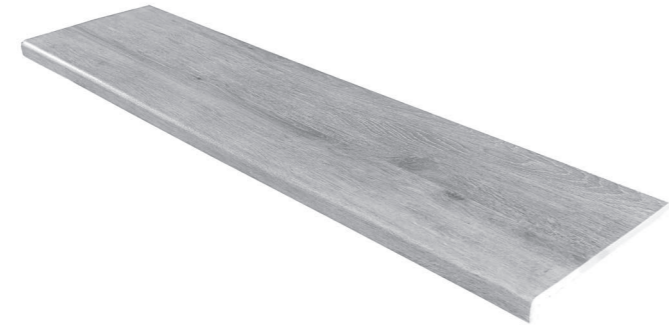

# AT. VIGGO PELDAÑO

Formatos / Sizes / Format

<b>32x120</b> 12,59"x47,24"	<b>3x32</b> 1,18"x12,59"
REC.	REC.

**Peldaño Extrusionado**  
● Extrus. At. Viggo Arce 32x120 Rec. P219 041.421.0198.08972

**Peldaño Extrusionado**  
● Extrus. At. Viggo Ceniza 32x120 Rec. P219 041.421.0019.08972