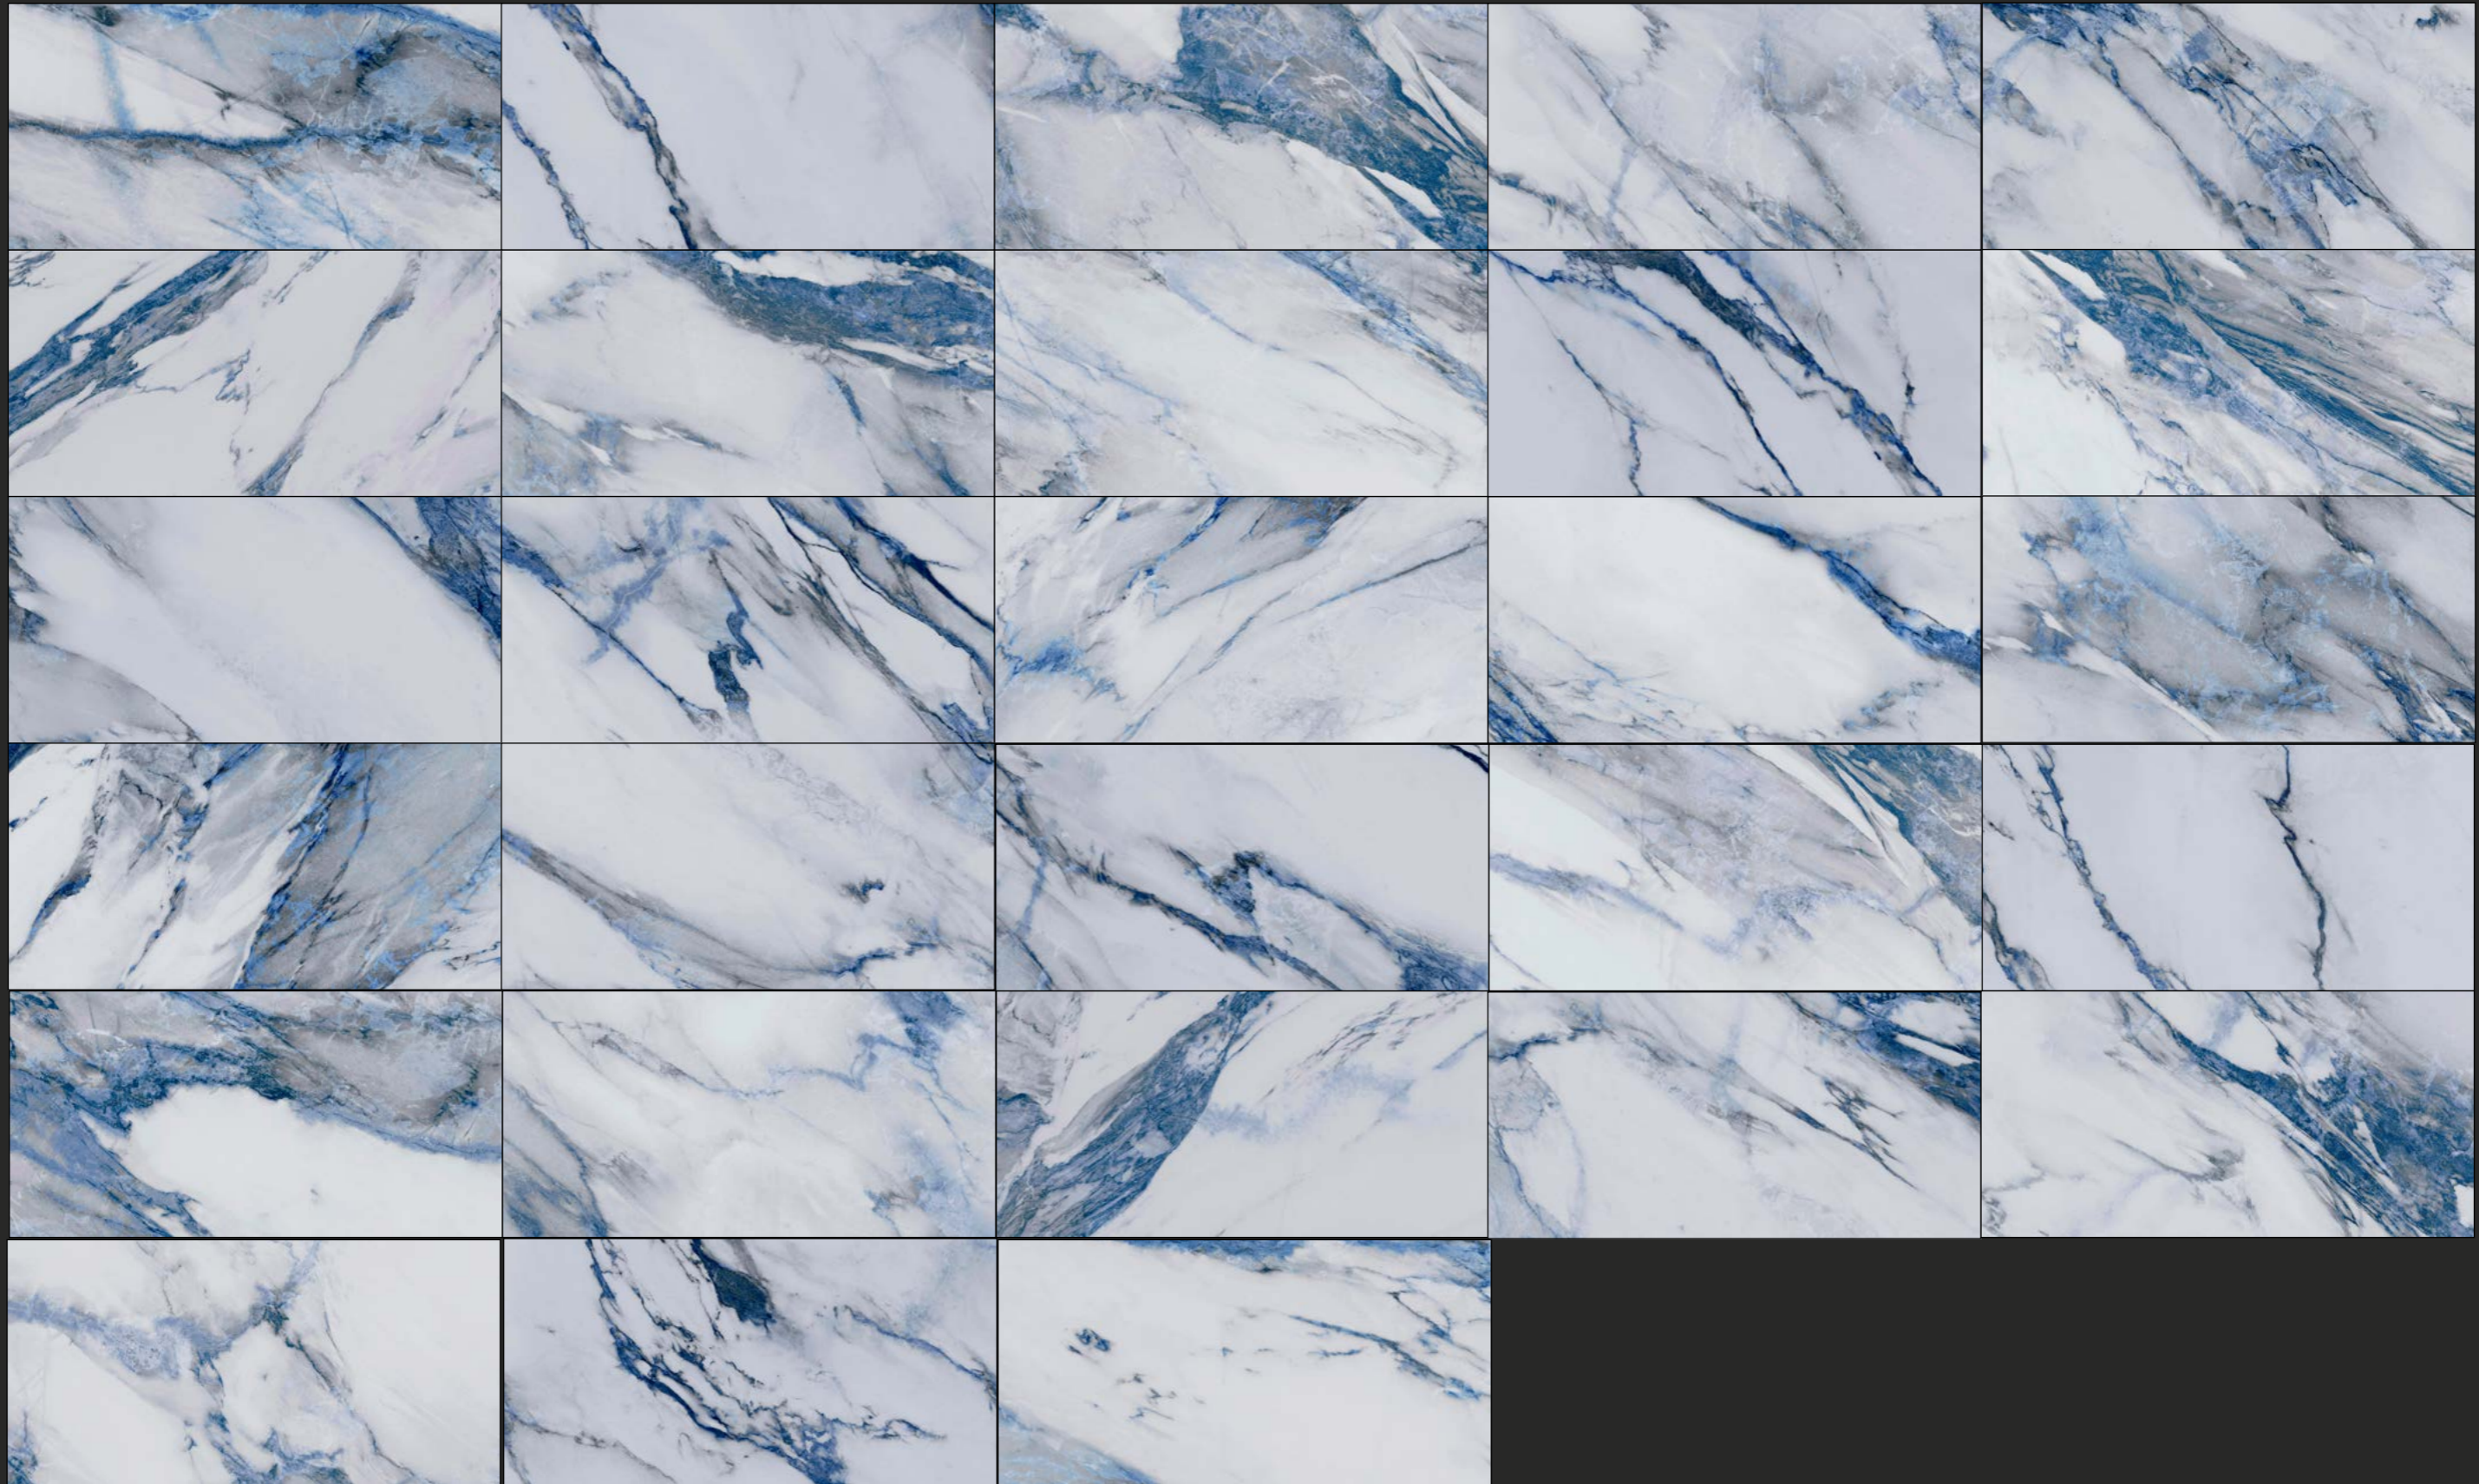

Cr.Arno Antic 90x90 cm

Azurro

Cr.Arno Azurro 75x150 cm

Antic

Cr.Arno Azurro 60x120 cm

Antic

Cr.Arno Azurro 120x120 cm

Antic