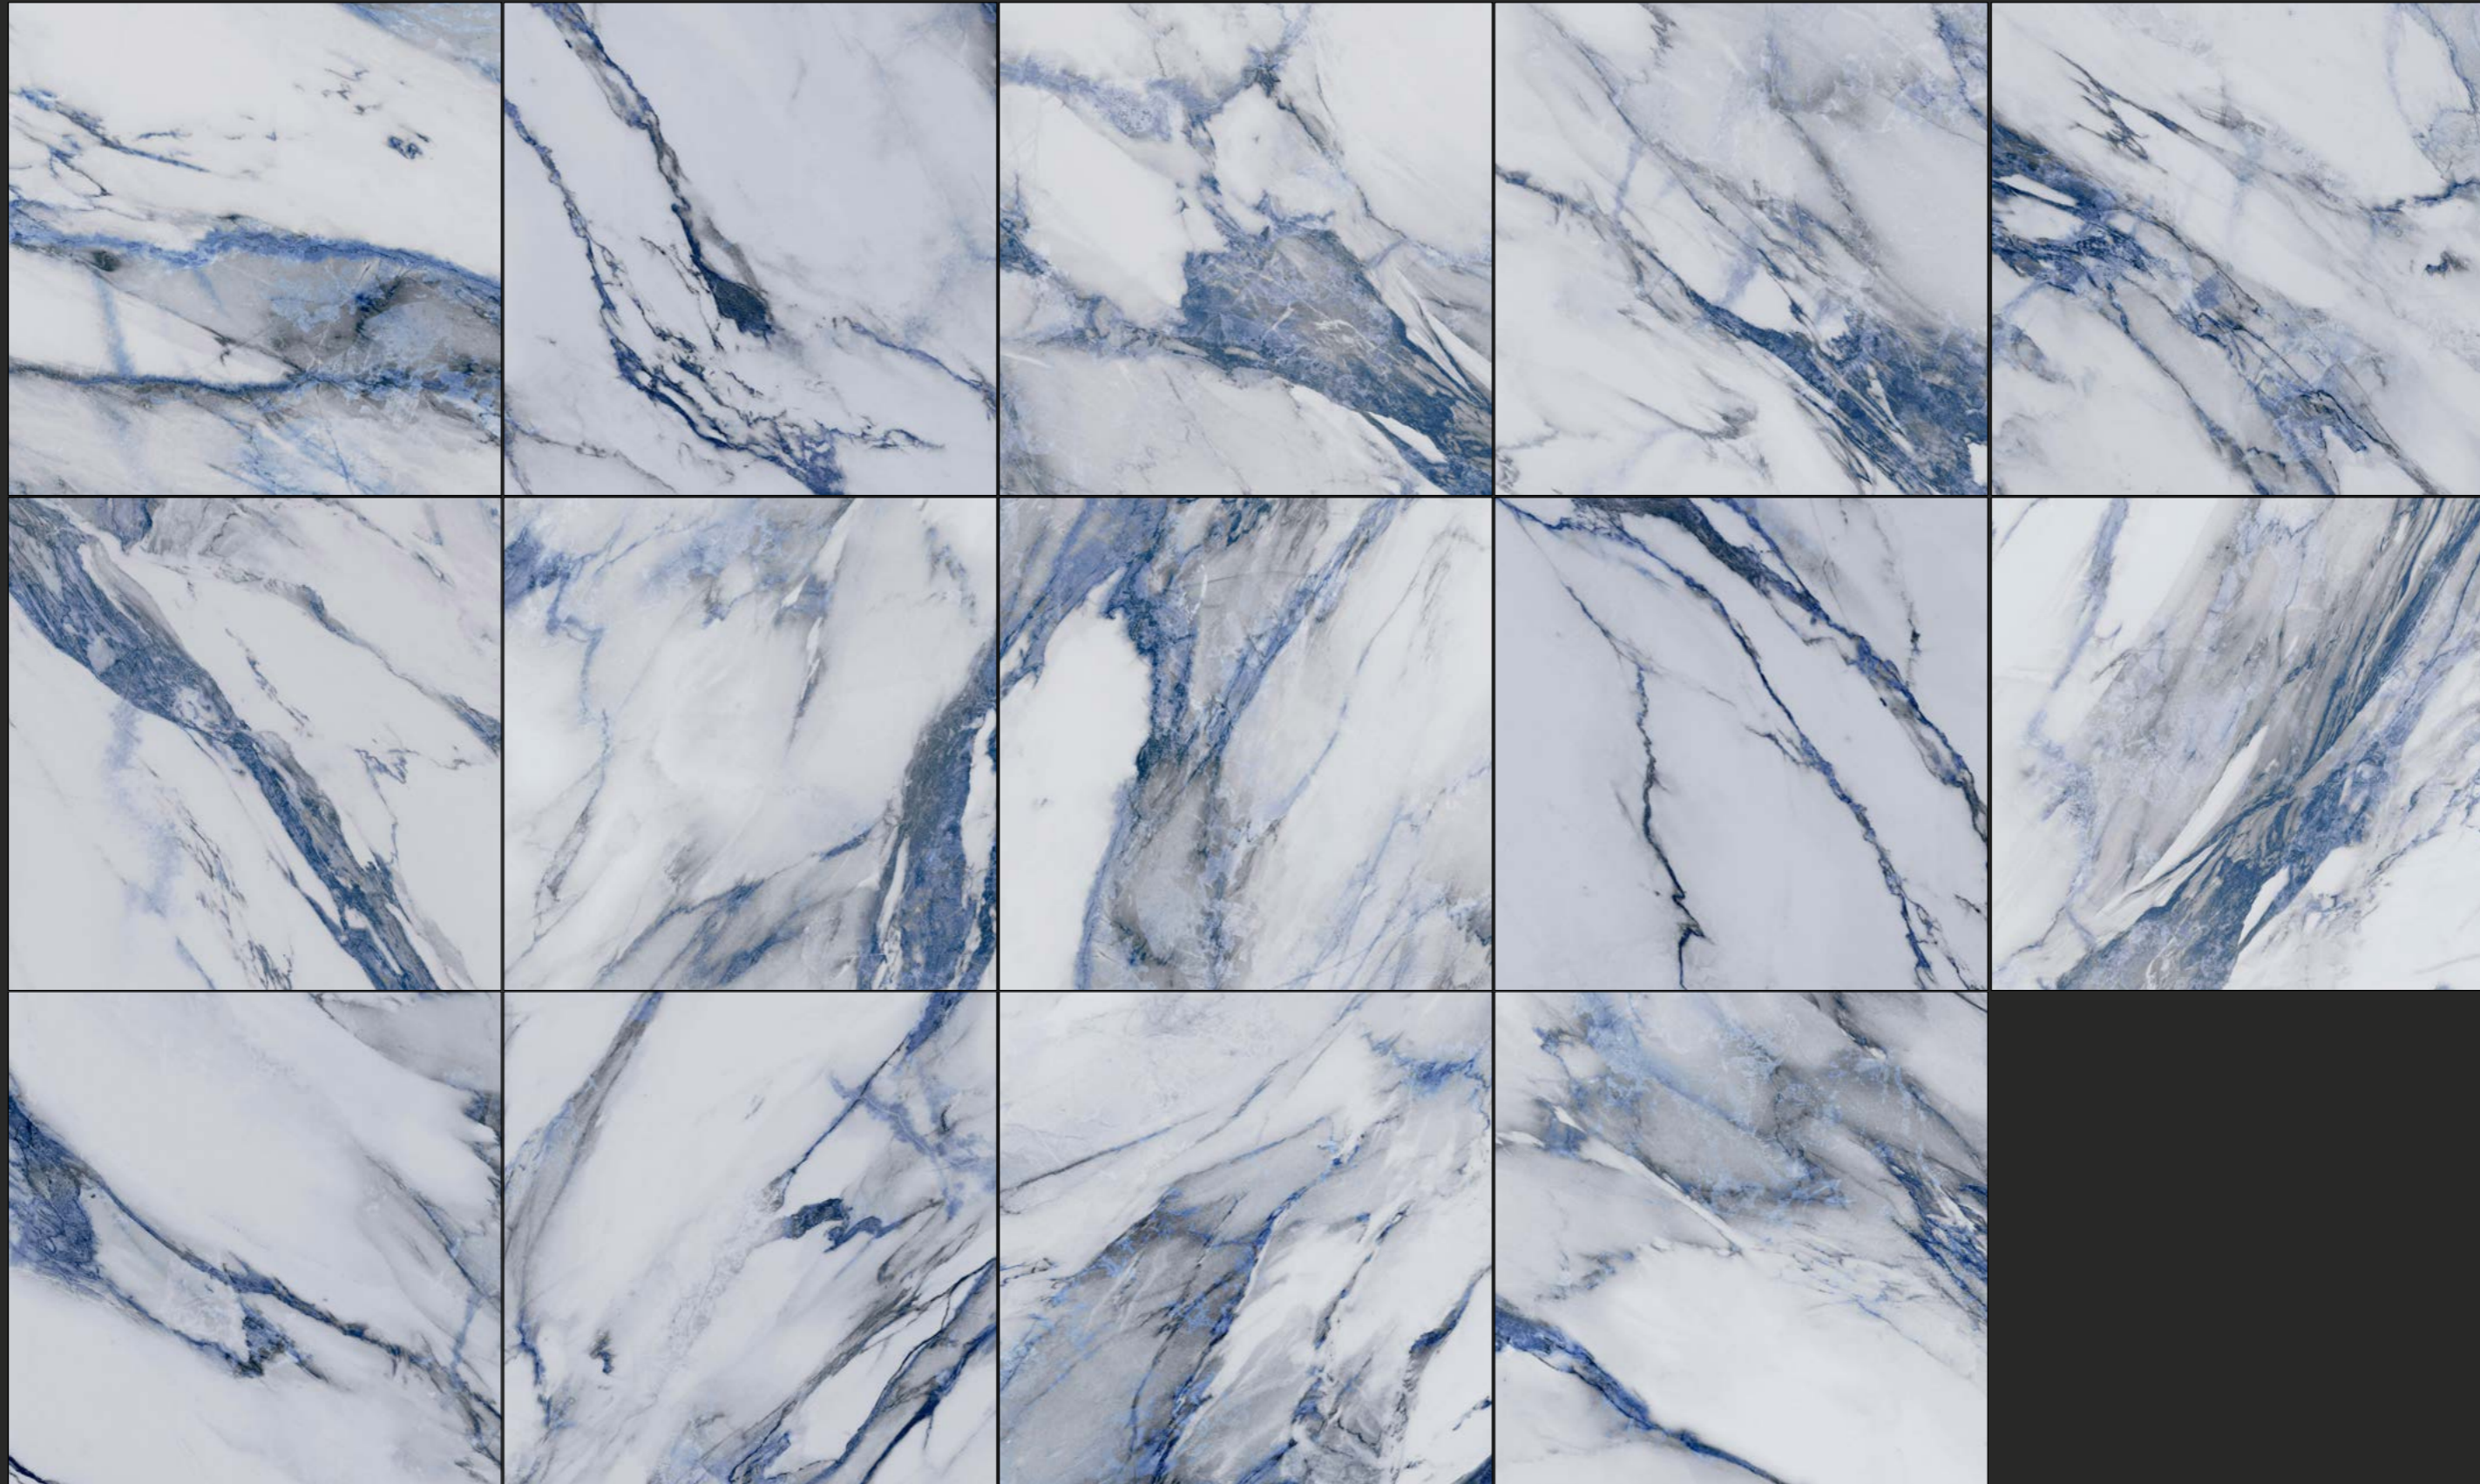

Cr.Arno Antic 90x90 cm

Azurro

Cr.Arno Azurro 75x150 cm

Antic

Cr.Arno Azurro 60x120 cm

Antic

Cr.Arno Azurro 120x120 cm

Antic