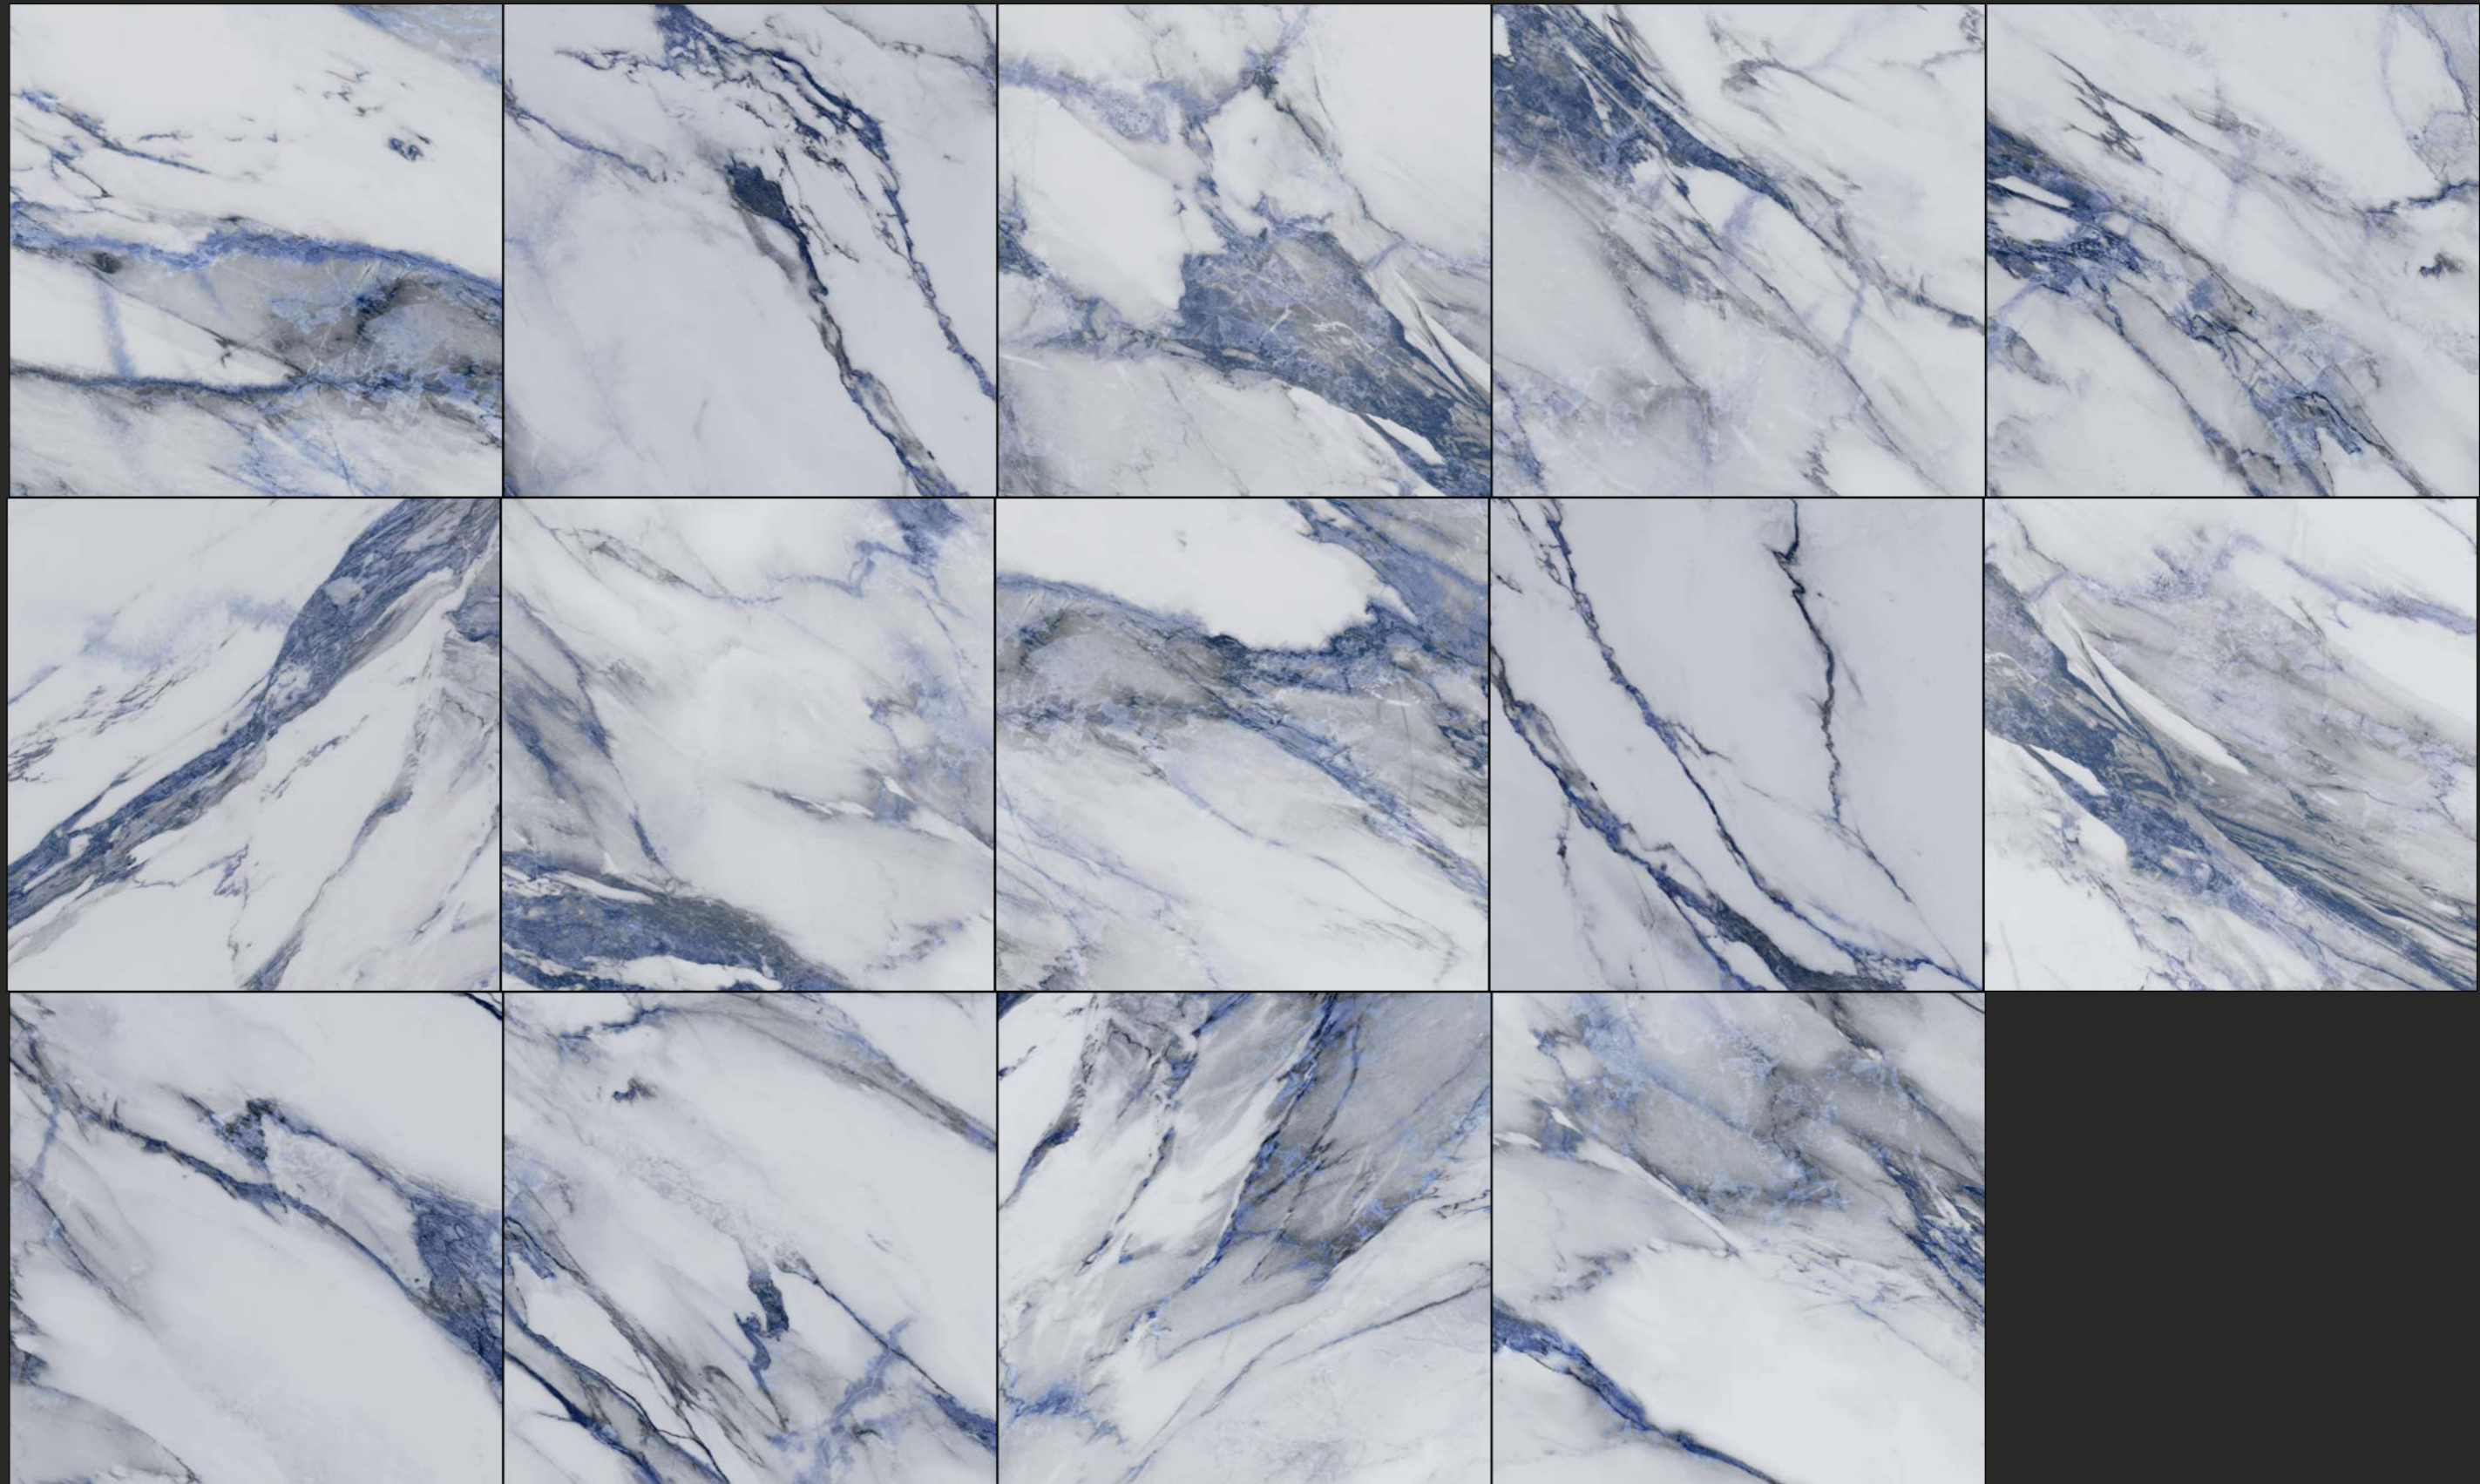

Cr.Arno Antic 90x90 cm

Azurro

Cr.Arno Azurro 75x150 cm

Antic

Cr.Arno Azurro 60x120 cm

Antic

Cr.Arno Azurro 120x120 cm

Antic