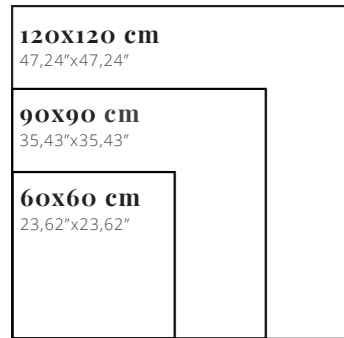

## Formatos / Sizes / Format

Malla Cr. Belvedere White

Malla Cr. Belvedere Ivory

Malla Cr. Belvedere Perla

Malla Cr. Belvedere Marengo

Empaquetado / Packaging / Emballage

Formato	pz/cj	m²/cj	m²/pl	cj/pl	kg/cj	kg/pl
75x150	1	1,13	45,2	40	28,00	11
60x120	2	1,44	46,08	32	34,00	1108
120x120	1	1,44	51,84	36	38,40	1422,4
90x90	2	1,62	43,74	27	42,00	1134
60x60	4	1,44	43,20	30	30,00	920
30x60	6	1,08	51,84	48	22,0	1076
30x30(7)	11	1	42	42	23,1	990,2