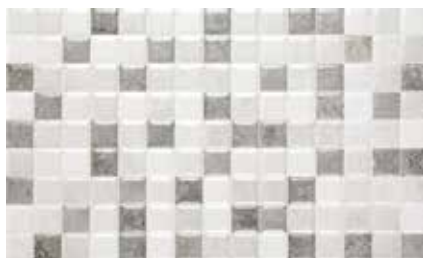

ATRIUM KIEL

KIEL RELIEVE

REVESTIMIENTO

ATRIUM KIEL Arena
33,3 x 55 **M07**
2.870.17.4075

ATRIUM KIEL Marengo
33,3 x 55 **M07**
2.870.28.4075

ATRIUM KIEL Perla
33,3 x 55 **M07**
2.870.37.4075

ATRIUM KIEL RLV.
33,3 x 55 **M08**
2.870.1.4076