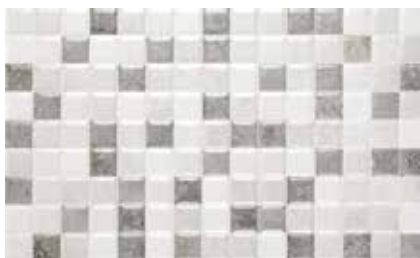

ATRIUM BLANCO - BYBLOS - EGEO

REVESTIMIENTO

ATRIUM BRILLO Blanco
33,3 x 55 **M07**
2.870.12.4078

ATRIUM BYBLOS Blanco
33,3 x 55 **M07**
2.870.12.4086

ATRIUM EGEO Blanco
33,3 x 55 **M07**
2.870.12.4087

ATRIUM MATE Blanco
33,3 x 55 **M07**
2.870.12.4079