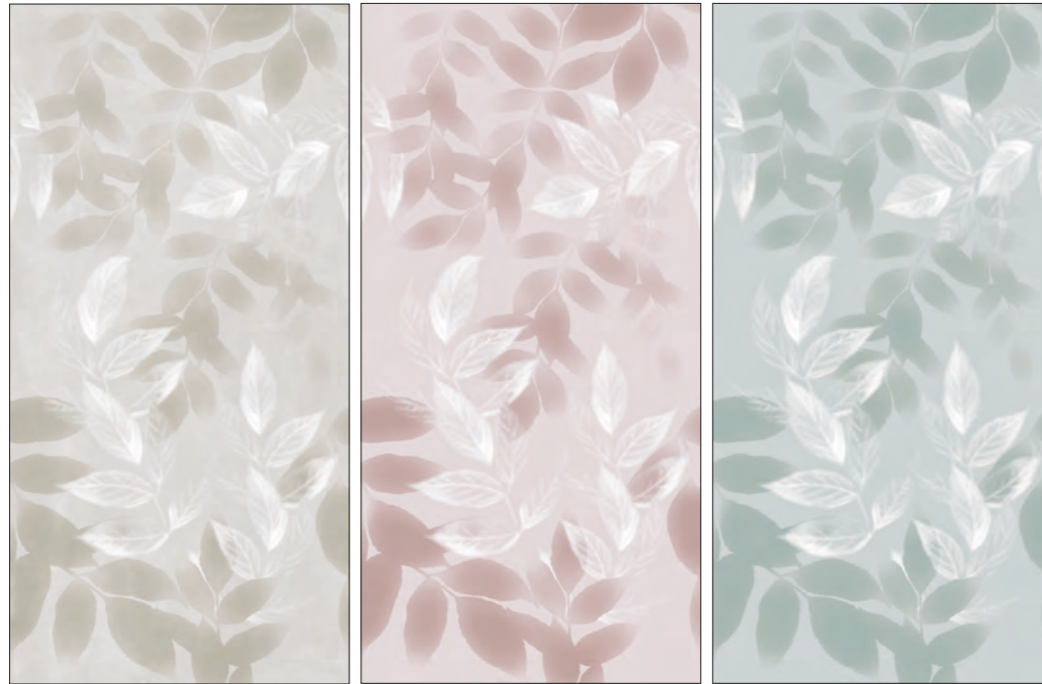

SHADOW

60x120 | 24"x48"

OP60120SDB
SHADOW BEIGE

OP60120SDP
SHADOW PINK

OP60120SDGN
SHADOW GREEN