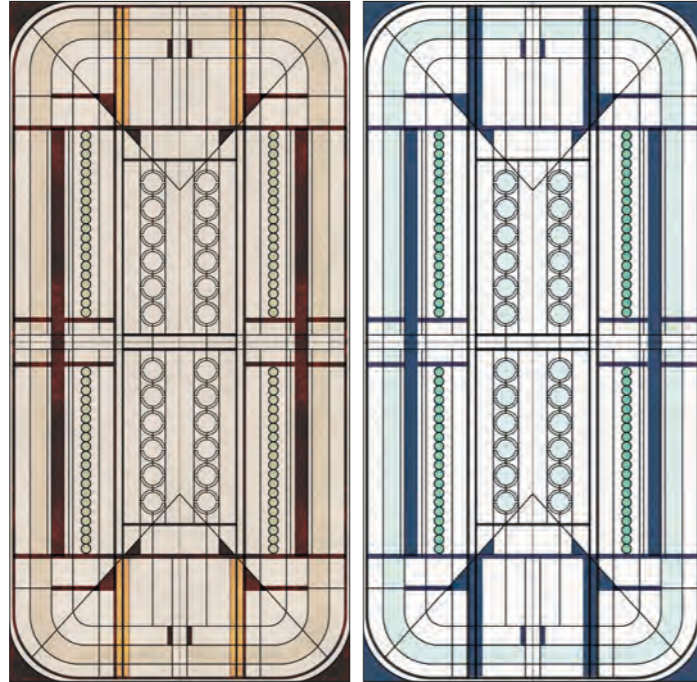

LIBERTY

60x120 | 24"x48"

OP60120LBB
LIBERTY BEIGE

OP60120LBBL
LIBERTY BLUE