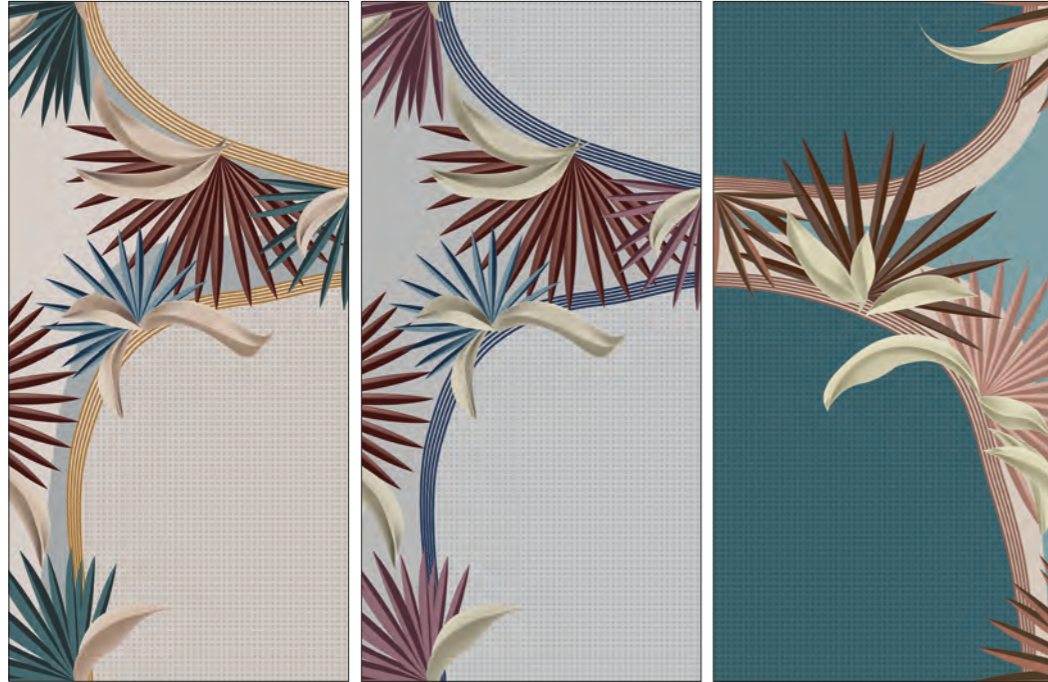

SAUVAGE

60x120 | 24"x48"'

OP60120SAB
SAUVAGE BEIGE

OP60120SAG
SAUVAGE GREY

OP60120SATQ
SAUVAGE TURQUOISE